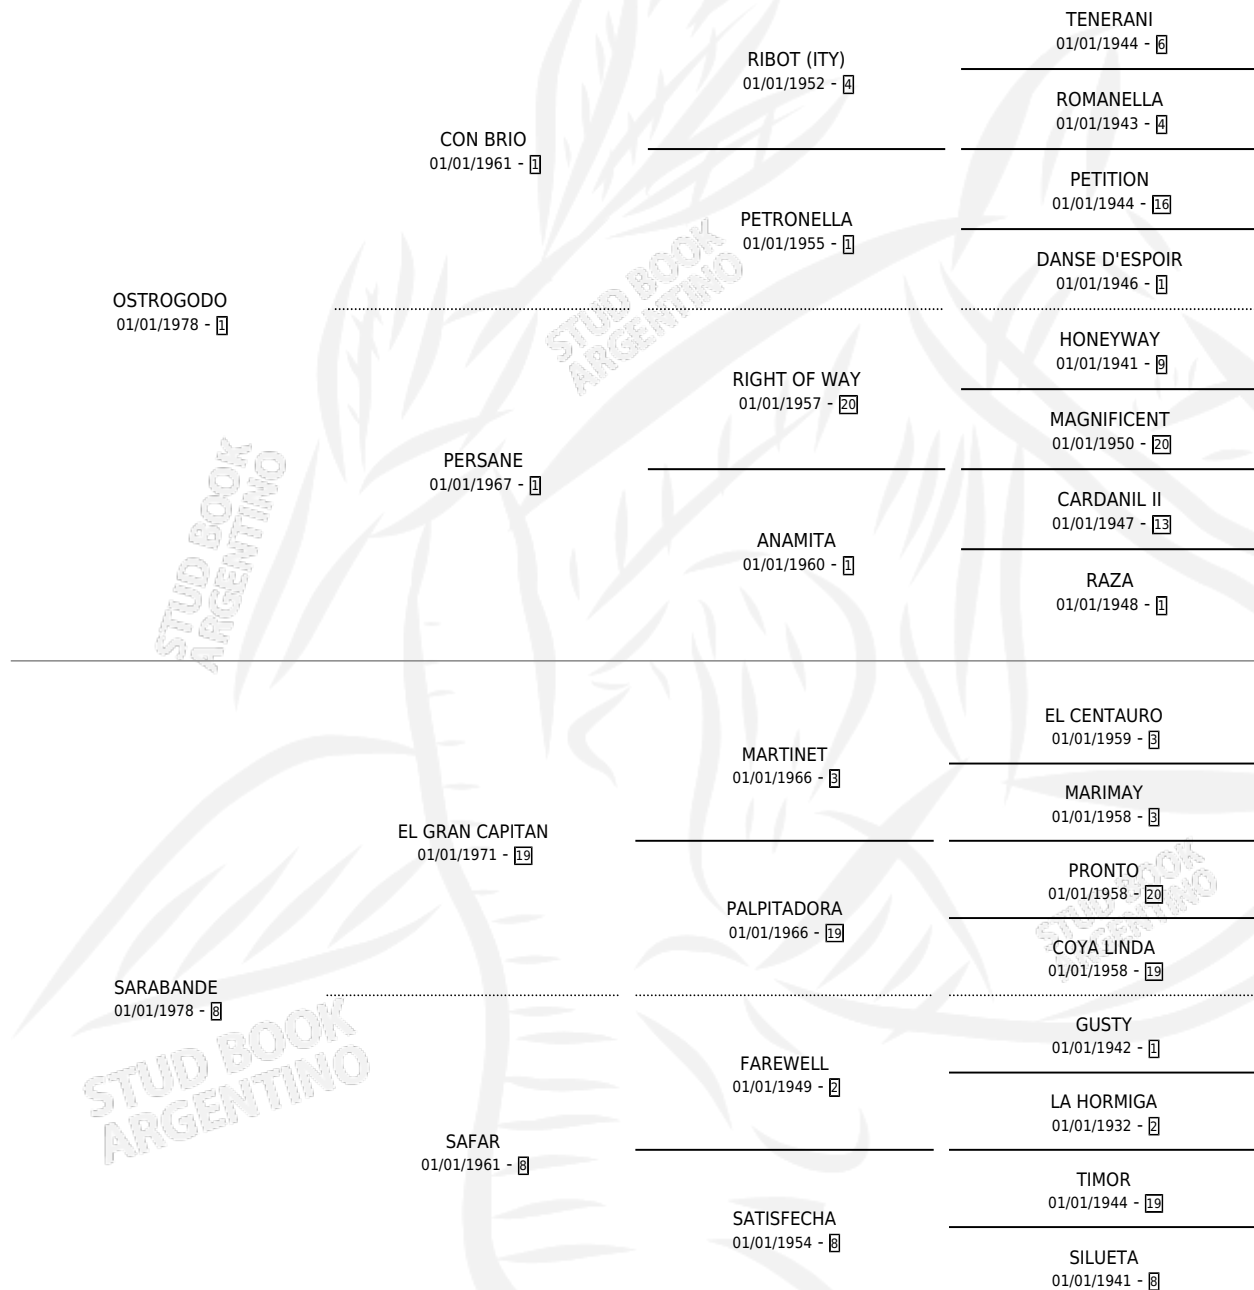

MONTEGODO

por OSTROGODO y SARABANDE por EL GRAN CAPITAN

Argentina · Macho · Zaino Doradillo · SP · 28/07/1984
Familia 8-j · Volumen 32

ESTADO

| | |
|------------------------------|---|
| TIPIFICACIÓN SANGUÍNEA | X |
| TIPIFICACIÓN POR ADN | X |
| PASAPORTE | X |
| IDENTIFICACIÓN POR MICROCHIP | X |
| REPRODUCTOR | X |

Lugar de nacimiento: Campo particular

Criador: Sin dato

PEDIGREE

MONTEGODO

Datos oficiales del Stud Book Argentino

Documento generado el 03/05/2026

studbook.org.ar