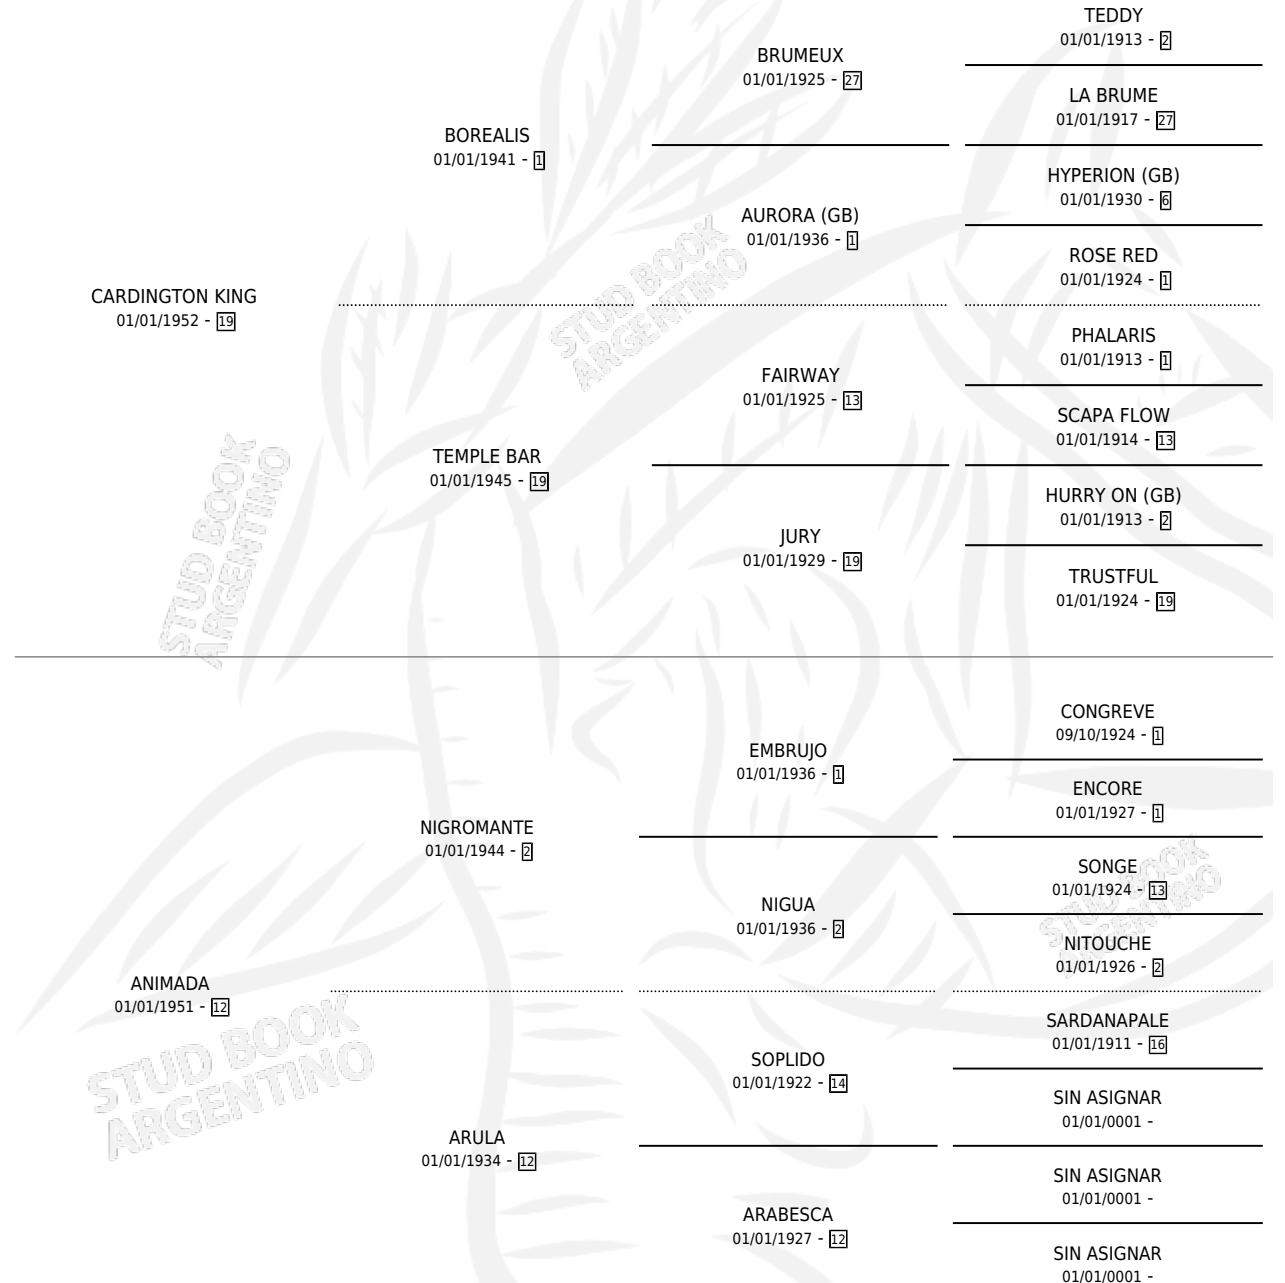

ANHELOSO

por **CARDINGTON KING** y **ANIMADA** por **NIGROMANTE**

Argentina · Macho · Alazan Tostado · SP · 01/01/1960
Familia 12 · Volumen 24

ESTADO

TIPIFICACIÓN SANGUÍNEA	X
TIPIFICACIÓN POR ADN	X
PASAPORTE	X
IDENTIFICACIÓN POR MICROCHIP	X
REPRODUCTOR	X

Lugar de nacimiento: Campo particular

Criador: Sin dato

~

HIJOS

	MACHOS	HEMBRAS
2 NACIERON	1	1
1 CORRIERON	1	0
1 GANARON	1	0
0 GANADORES CL	0 GANADORES GR	0 GANADORES G1

PEDIGREE