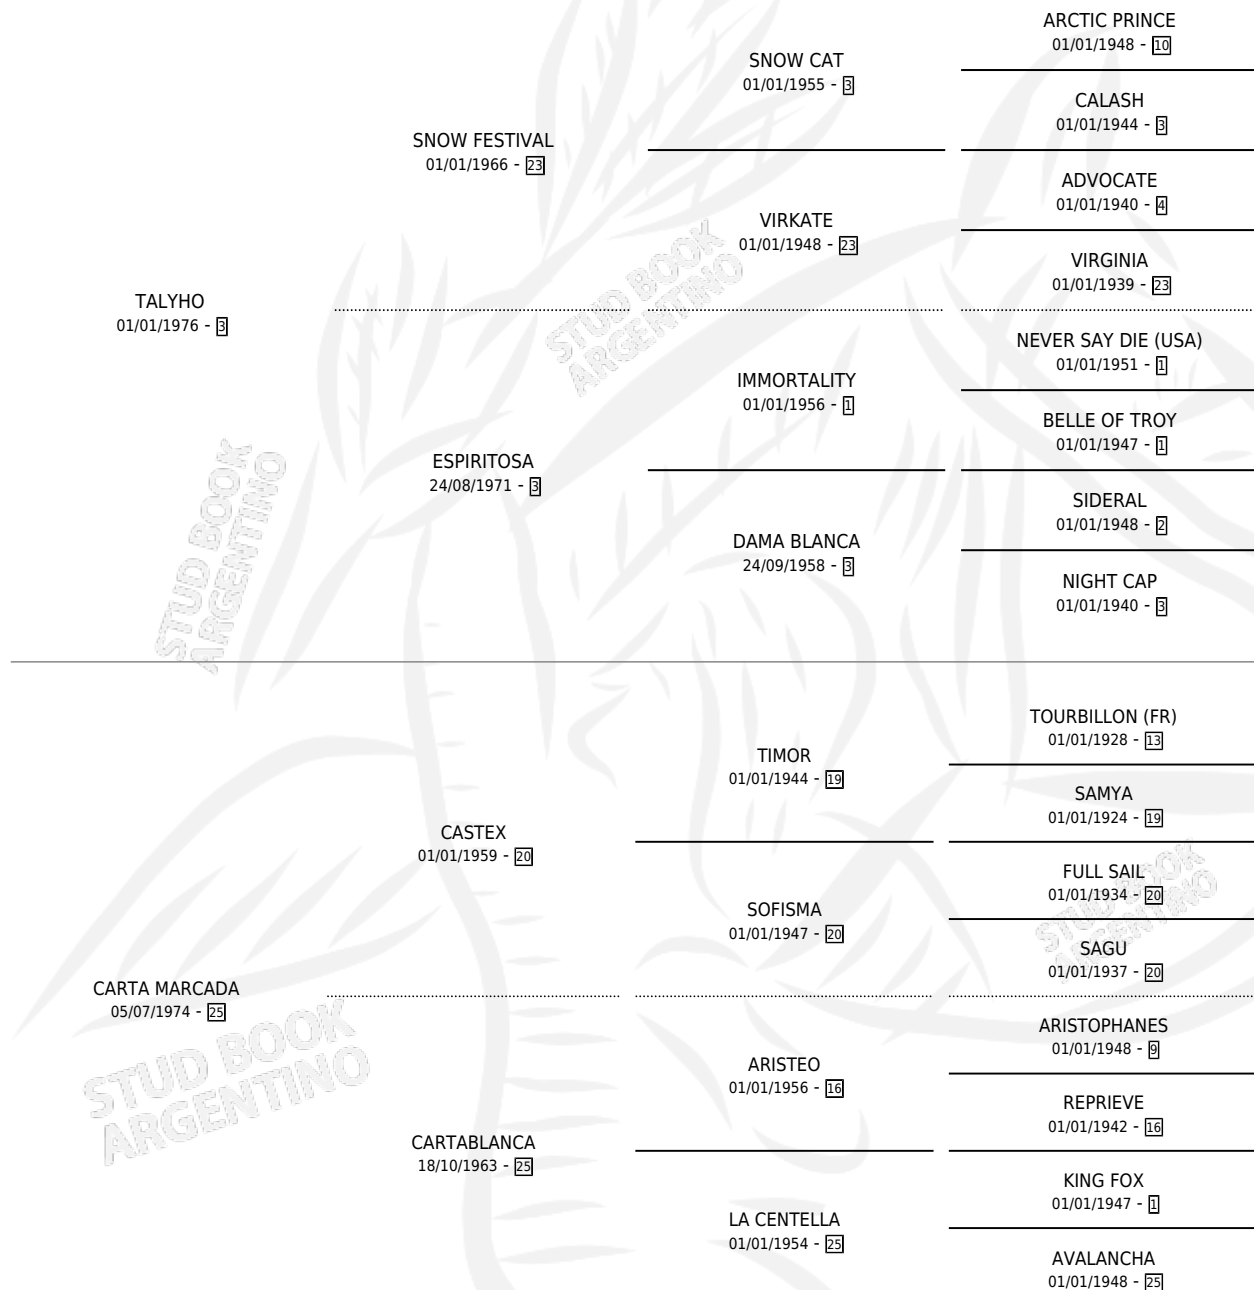

CARTA SIMPLE

por TALYHO y CARTA MARCADA por CASTEX

Argentina · Hembra · Alazan · SP · 19/07/1984
Familia 25 · Volumen 32

ESTADO

TIPIFICACIÓN SANGUÍNEA	X
TIPIFICACIÓN POR ADN	X
PASAPORTE	X
IDENTIFICACIÓN POR MICROCHIP	X
REPRODUCTOR	X

Lugar de nacimiento: Miguel Angel

Criador: Sin dato

PEDIGREE

CAMPAÑA

Solo carreras oficiales de Argentina

POR EDAD

EDAD	CC	1°	2°	3°	4°	5°	NP	CLC	CLG	CLCG1	CLGG1	IMPORTE	GANANCIA / CC
4 AÑOS	2	0	1	0	0	0	1	0	0	0	0	\$0	\$0
TOTALES	2	0	1	0	0	0	1	0	0	0	0	\$0	\$0
%		0.0%	50.0%	0.0%	0.0%	0.0%	50.0%	0.0%	0.0%	0.0%	0.0%		

Placés en La Plata en 2 carreras disputadas.

POR DISTANCIA

HIPODROMO	CC	1°	2°	3°	4°	5°	NP	CLC	CLG	CLCG1	CLGG1	IMPORTE
LA PLATA	1	0	1	0	0	0	0	0	0	0	0	\$0
1000 MTS	1	0	1	0	0	0	0	0	0	0	0	\$0
SAN ISIDRO	1	0	0	0	0	0	1	0	0	0	0	\$0
1000 MTS	1	0	0	0	0	0	1	0	0	0	0	\$0