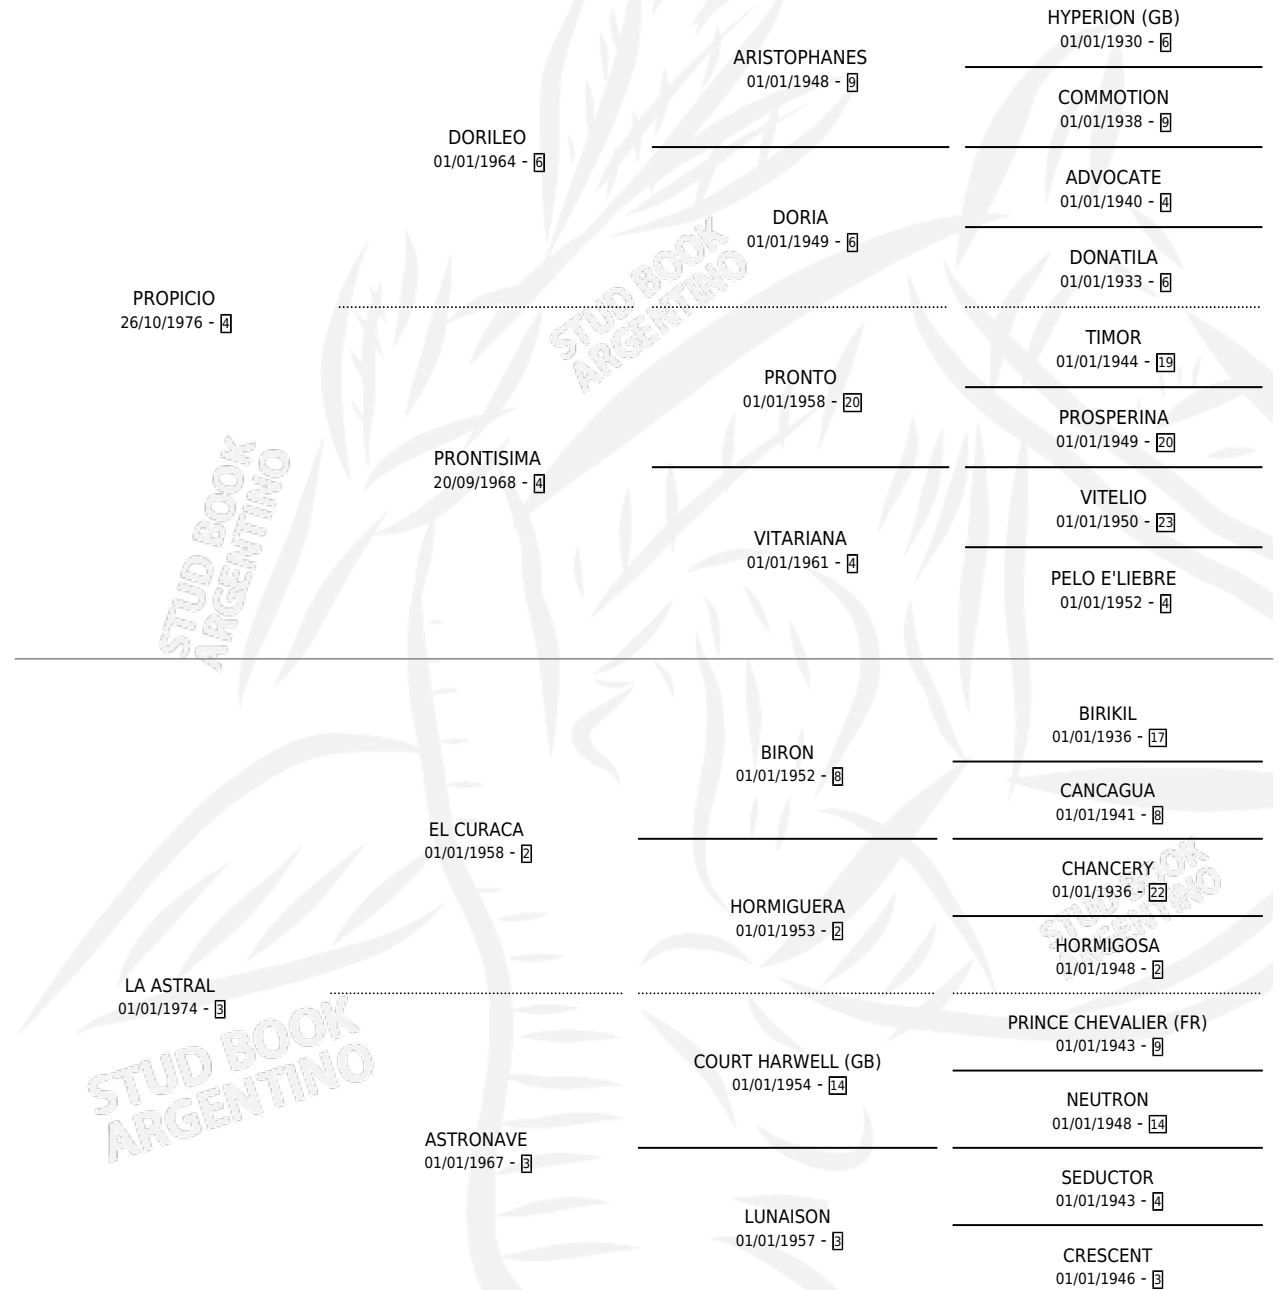

Lugar de nacimiento: Abolengo

Criador: Sin dato

~

HIJOS

	MACHOS	HEMBRAS
6 NACIERON	1	5
4 CORRIERON	0	4
1 GANARON	0	1
0 GANADORES CL	0 GANADORES GR	0 GANADORES G1

PEDIGREE

CAMPAÑA

Solo carreras oficiales de Argentina