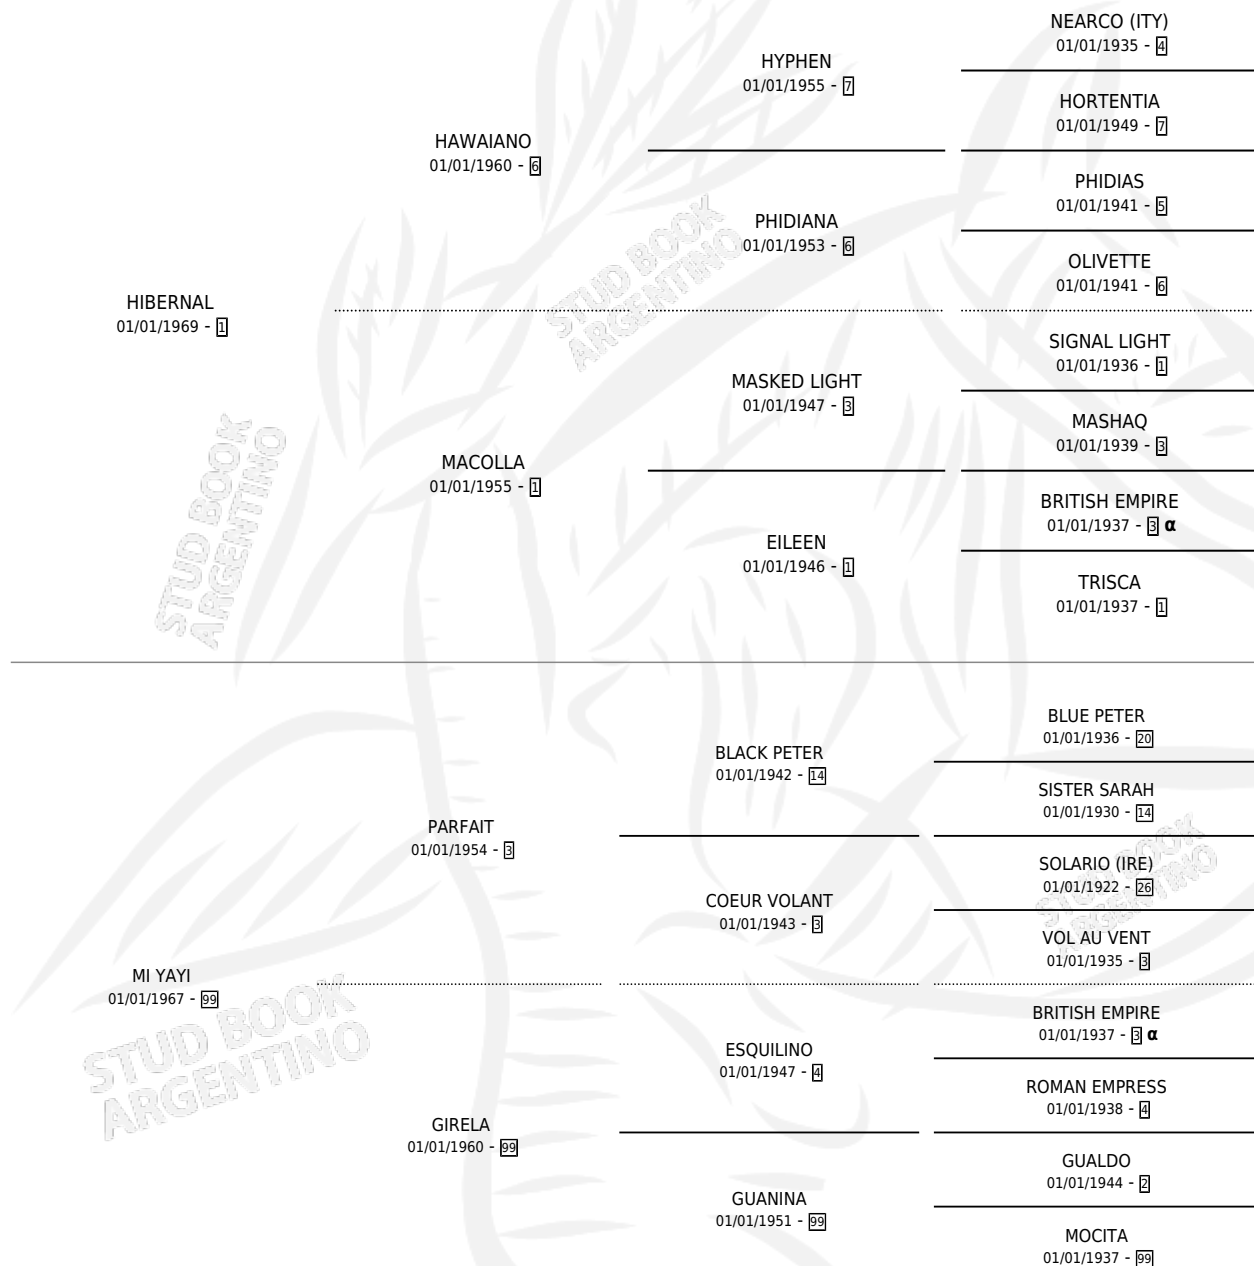

MI YAYA

por HIBERNAL y MI YAYI por PARFAIT

Argentina · Hembra · Alazan · SP · 13/07/1984
Familia 99 · Volumen 32

ESTADO

TIPIFICACIÓN SANGUÍNEA	X
TIPIFICACIÓN POR ADN	X
PASAPORTE	X
IDENTIFICACIÓN POR MICROCHIP	X
REPRODUCTOR	✓

Lugar de nacimiento: Campo particular

Criador: Sin dato

PEDIGREE

INBREEDING : α

S

mientos 0 / Efectividad 0.00%

PADRILLO	PRODUCTO	CRIADOR	1ER SERVICIO	ÚLTIMO SERVICIO
DANCING LOOK	∅		27/11/1989	01/12/1989

MI YAYA