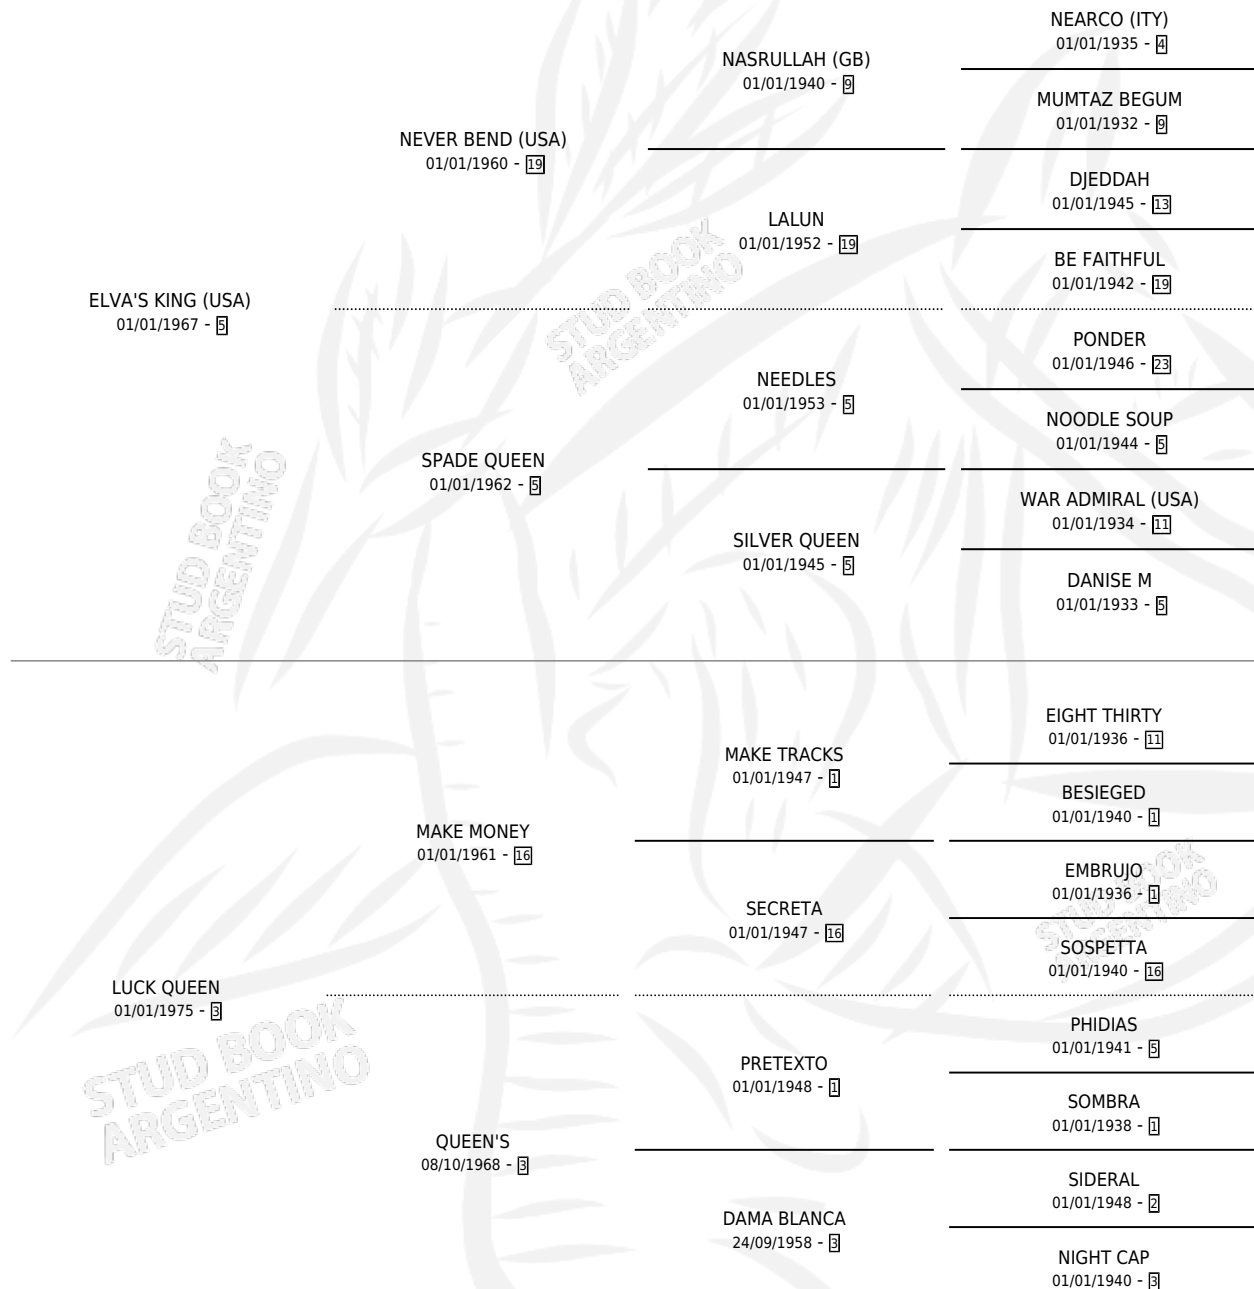

ROQUETA QUEEN

por **ELVA'S KING (USA)** y **LUCK QUEEN** por **MAKE MONEY**

Argentina · Hembra · Alazan · SP · 05/07/1984
Familia 3-e · Volumen 32

ESTADO

TIPIFICACIÓN SANGUÍNEA	✓
TIPIFICACIÓN POR ADN	X
PASAPORTE	X
IDENTIFICACIÓN POR MICROCHIP	X
REPRODUCTOR	✓

Lugar de nacimiento: Suerte Al Salto

Criador: Sin dato

~

HIJOS

	MACHOS	HEMBRAS
3 NACIERON	0	3
2 CORRIERON	0	2
1 GANARON	0	1
0 GANADORES CL	0 GANADORES GR	0 GANADORES G1

PEDIGREE

CAMPAÑA

Solo carreras oficiales de Argentina

SERVICIOS

Servicios 6 / Nacimientos 3 / Efectividad 50.00%

PADRILLO	PRODUCTO	CRIADOR	1ER SERVICIO	ÚLTIMO SERVICIO
DON JUAN TAG	∅		09/08/1996	30/08/1996
DON JUAN TAG	∅		05/10/1995	05/10/1995
DON JUAN TAG	MISS BLANQUITA (H A, 26/09/1995)	SIN DATO	05/10/1994	07/10/1994
DON JUAN TAG	∅		30/10/1993	01/11/1993
DON JUAN TAG	MISS ROQUERA (H Z, 22/10/1993) •MURIÓ EL 02/09/2011•	SIN DATO	03/10/1992	09/11/1992
DON JUAN TAG	MISS ROQUITA (H AT, 25/09/1992) •MURIÓ EL 12/12/2017•	SIN DATO	05/09/1991	13/10/1991