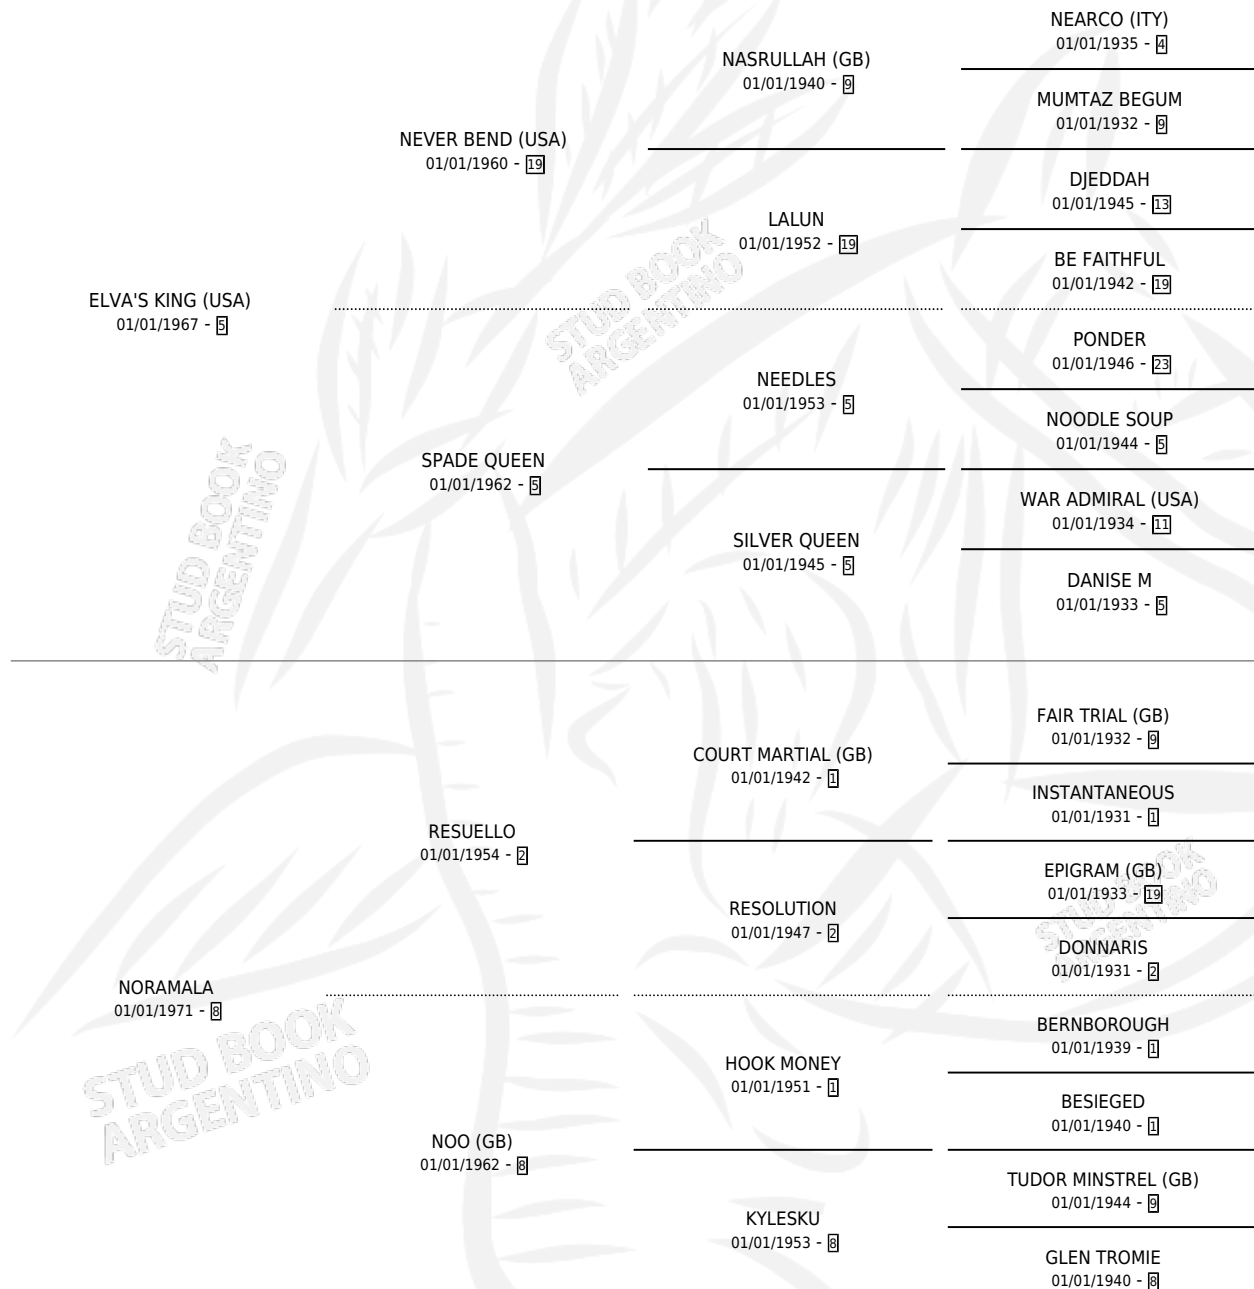

ELOISA QUEEN

por **ELVA'S KING (USA)** y **NORAMALA** por **RESUELLO**

Argentina · Hembra · Zaino · SP · 12/07/1984
Familia 8-b · Volumen 32

ESTADO

TIPIFICACIÓN SANGUÍNEA	✓
TIPIFICACIÓN POR ADN	X
PASAPORTE	X
IDENTIFICACIÓN POR MICROCHIP	X
REPRODUCTOR	✓

Lugar de nacimiento: Campo particular

Criador: Sin dato

~

HIJOS

	MACHOS	HEMBRAS
5 NACIERON	1	4
4 CORRIERON	1	3
2 GANARON	1	1
0 GANADORES CL	0 GANADORES GR	0 GANADORES G1

PEDIGREE

S

cimientos 5 / Efectividad 41.67%

PADRILLO	PRODUCTO	CRIADOR	1ER SERVICIO	ÚLTIMO SERVICIO
DREAM FITZ	∅		09/08/2000	16/09/2000
ELOISA QUEEN	∅		12/08/1999	14/10/1999
Don Juan Tag	∅		23/11/1998	18/12/1998
EAST IS EAST (USA)	∅		22/11/1996	22/11/1996
Don Juan Tag	∅		18/08/1995	13/10/1995
Don Juan Tag	MISS VIOLENTA (H AT, 21/07/1995)	SIN DATO	08/08/1994	10/08/1994
Don Juan Tag	∅		08/11/1993	27/11/1993
Don Juan Tag	DOÑA ELOISA (H Z, 29/10/1993)	SIN DATO	31/10/1992	21/11/1992
EAST IS EAST (USA)	EXCLUSIVA'ES (H Z, 23/10/1992)	SIN DATO	01/11/1991	16/11/1991
EAST IS EAST (USA)	ES VIOLENTO (M Z, 22/07/1991)	SIN DATO	06/08/1990	09/08/1990
EAST IS EAST (USA)	∅		13/08/1989	24/09/1989
EAST IS EAST (USA)	ELOCUENTE ES (H A, 04/08/1989) •MURIÓ EL 23/10/2002•	SIN DATO	11/08/1988	17/08/1988