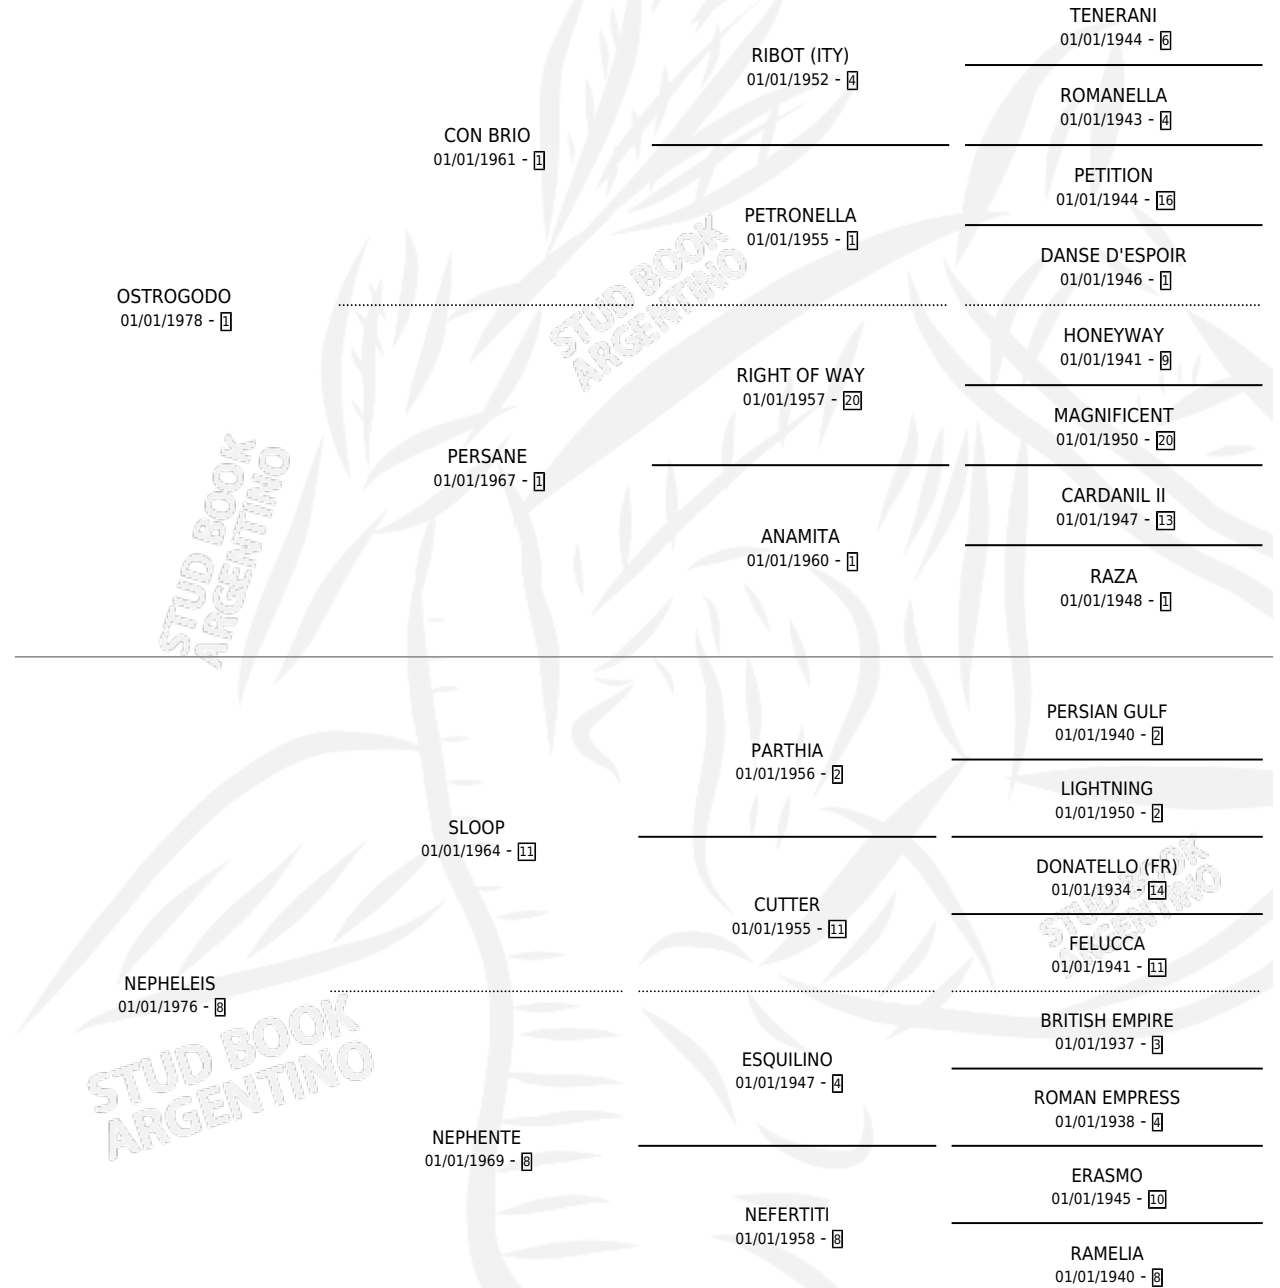

OSTRAGODINA

por OSTROGODO y NEPHELEIS por SLOOP

Argentina · Hembra · Zaino · SP · 18/07/1984
Familia 8-i · Volumen 32

ESTADO

TIPIFICACIÓN SANGUÍNEA	X
TIPIFICACIÓN POR ADN	X
PASAPORTE	X
IDENTIFICACIÓN POR MICROCHIP	X
REPRODUCTOR	X

Lugar de nacimiento: Campo particular

Criador: Sin dato

PEDIGREE

CAMPAÑA

Solo carreras oficiales de Argentina

POR EDAD

EDAD	CC	1°	2°	3°	4°	5°	NP	CLC	CLG	CLCG1	CLGG1	IMPORTE	GANANCIA / CC
4 AÑOS	2	0	0	0	0	1	1	0	0	0	0	\$0	\$0
TOTALES	2	0	0	0	0	1	1	0	0	0	0	\$0	\$0
%		0.0%	0.0%	0.0%	0.0%	50.0%	50.0%	0.0%	0.0%	0.0%	0.0%		