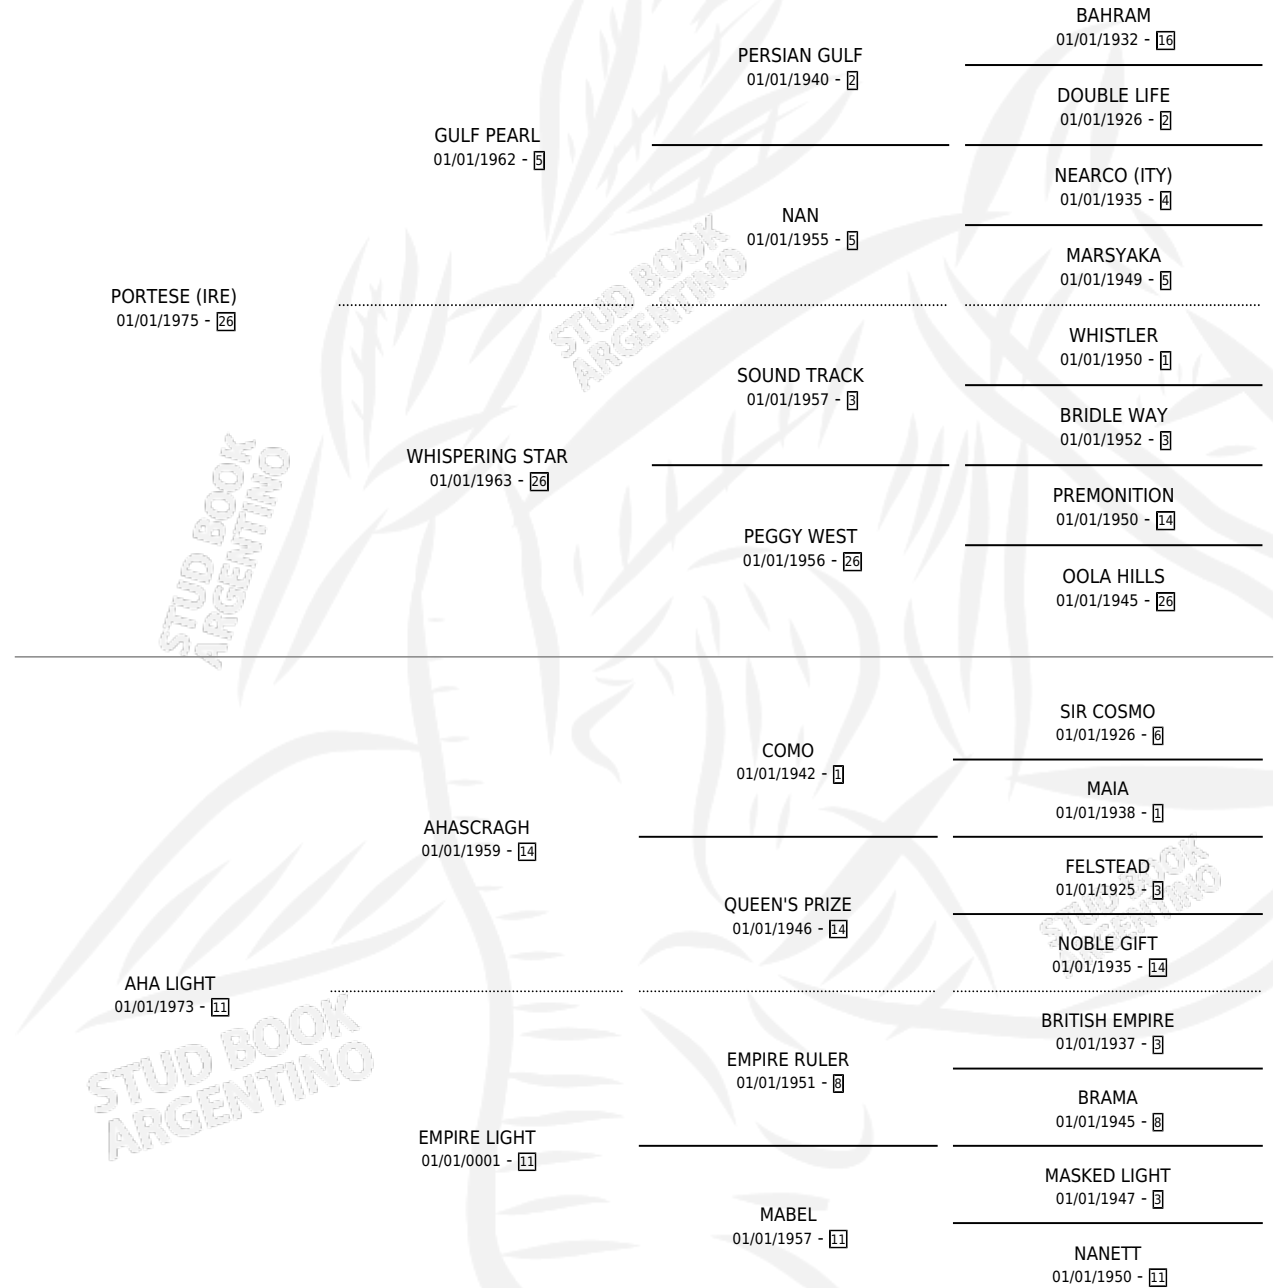

PERCALIN

por PORTESE (IRE) y AHA LIGHT por AHASCRAUGH

Argentina · Macho · Alazan · SP · 19/07/1984
Familia 11-f · Volumen 32

ESTADO

TIPIFICACIÓN SANGUÍNEA	X
TIPIFICACIÓN POR ADN	X
PASAPORTE	X
IDENTIFICACIÓN POR MICROCHIP	X
REPRODUCTOR	X

Lugar de nacimiento: Campo particular

Criador: Sin dato

PEDIGREE

CAMPAÑA

Solo carreras oficiales de Argentina

POR EDAD

EDAD	CC	1°	2°	3°	4°	5°	NP	CLC	CLG	CLCG1	CLGG1	IMPORTE	GANANCIA / CC
3 AÑOS	1	1	0	0	0	0	0	0	0	0	0	\$0	\$0
4 AÑOS	8	1	0	1	3	0	3	0	0	0	0	\$0	\$0
5 AÑOS	4	0	0	0	1	0	3	0	0	0	0	\$0	\$0
TOTALES	13	2	0	1	4	0	6	0	0	0	0	\$0	\$0
%		15.4%	0.0%	7.7%	30.8%	0.0%	46.2%	0.0%	0.0%	0.0%	0.0%		