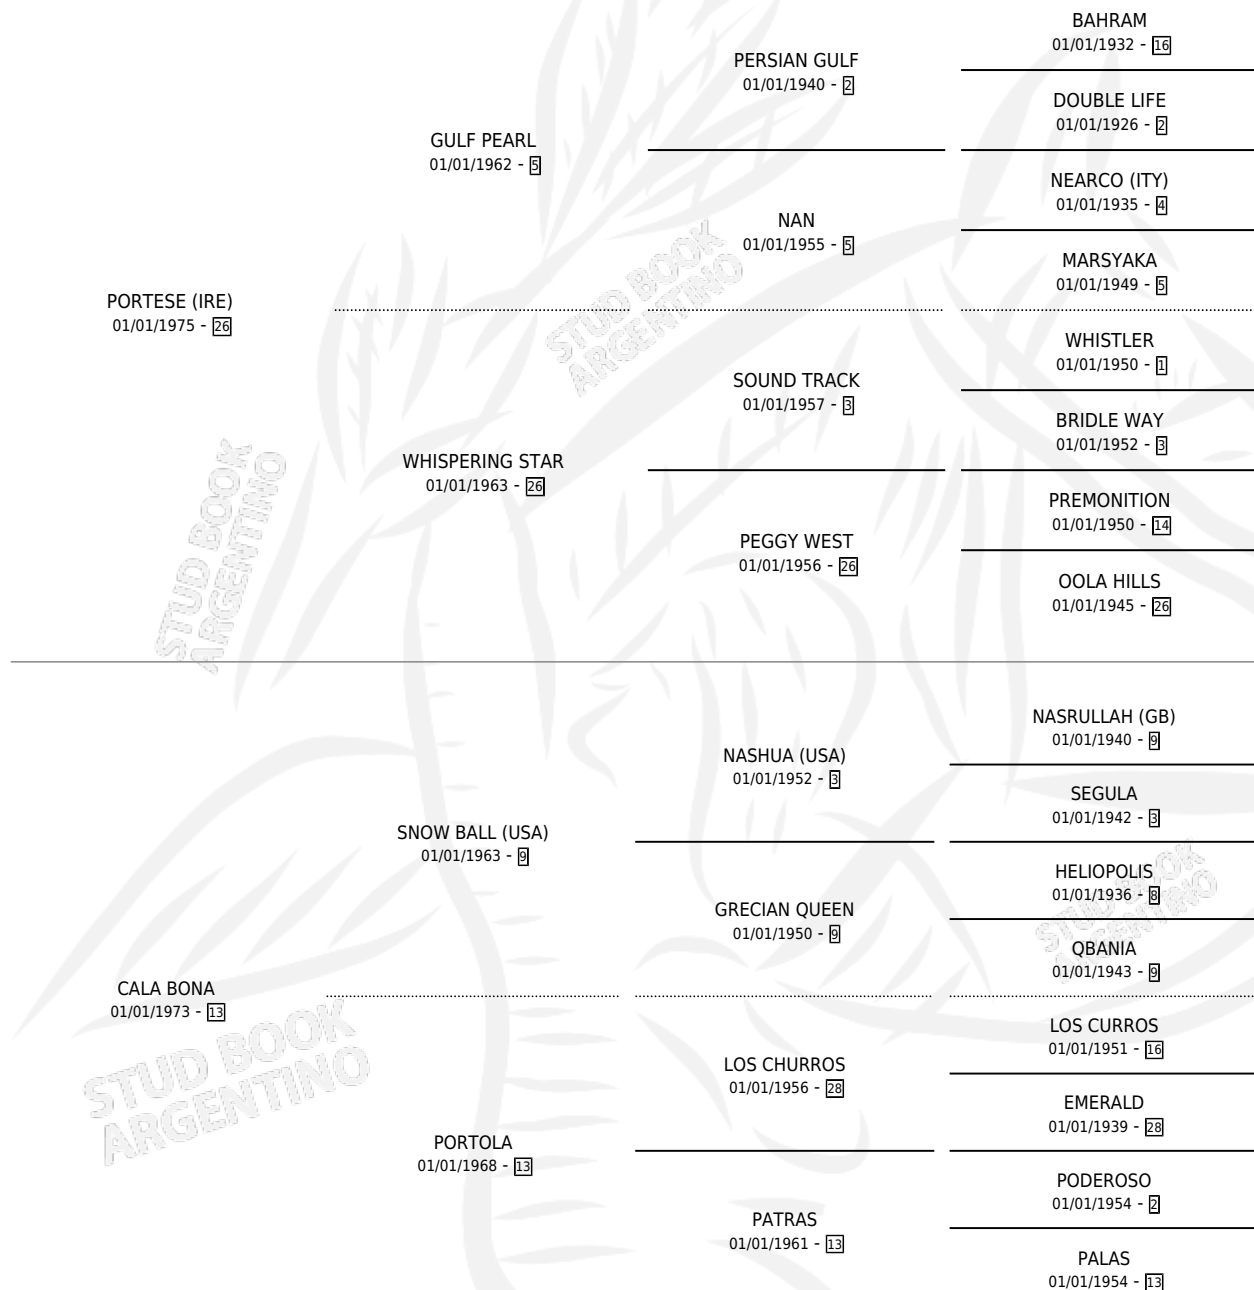

PIRENAICA

por **PORTESE (IRE)** y **CALA BONA** por **SNOW BALL (USA)**

Argentina · Hembra · Alazan · SP · 15/07/1984
Familia 13-c · Volumen 32

ESTADO

TIPIFICACIÓN SANGUÍNEA	✓
TIPIFICACIÓN POR ADN	X
PASAPORTE	X
IDENTIFICACIÓN POR MICROCHIP	X
REPRODUCTOR	✓

Lugar de nacimiento: Campo particular

Criador: Sin dato

~

HIJOS

	MACHOS	HEMBRAS
6 NACIERON	3	3
3 CORRIERON	1	2
2 GANARON	1	1
0 GANADORES CL	0 GANADORES GR	0 GANADORES G1

PEDIGREE

CAMPAÑA

Solo carreras oficiales de Argentina