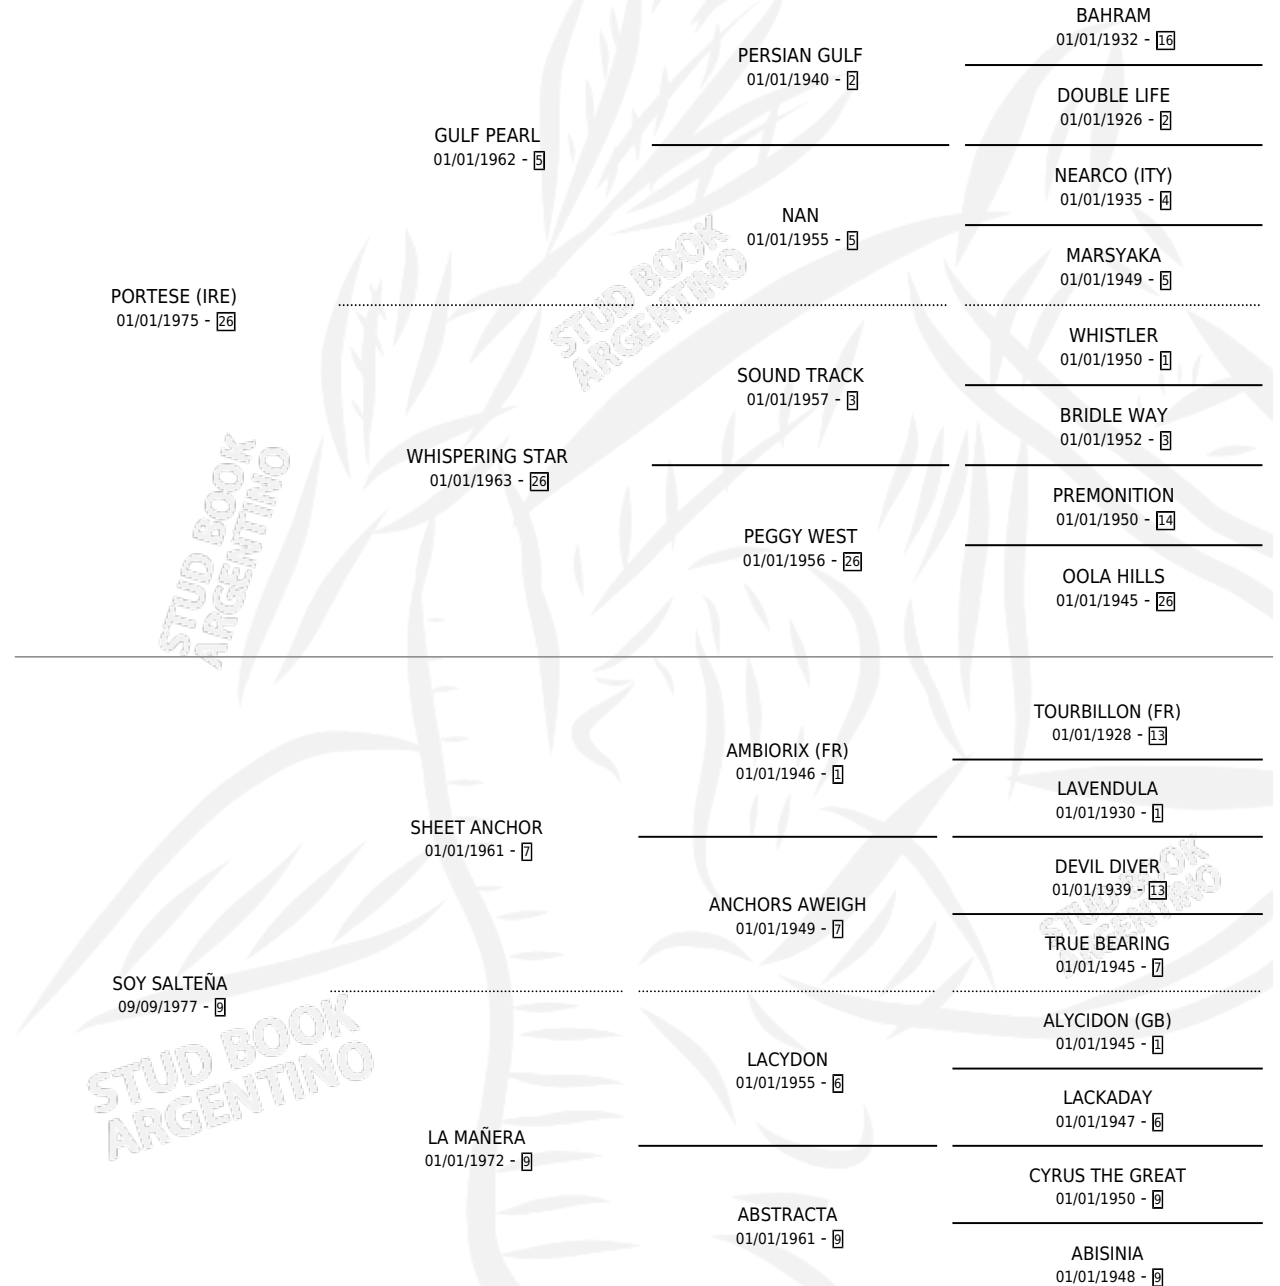

PIÑUELA

por **PORTESE (IRE)** y **SOY SALTEÑA** por **SHEET ANCHOR**

Argentina · Hembra · Zaino · SP · 18/07/1984
Familia 9-g · Volumen 32

ESTADO

TIPIFICACIÓN SANGUÍNEA	✓
TIPIFICACIÓN POR ADN	✓
PASAPORTE	X
IDENTIFICACIÓN POR MICROCHIP	X
REPRODUCTOR	✓

Lugar de nacimiento: Campo particular
Criador: Caligiuri Juan Jose Sucesion

~

HIJOS

	MACHOS	HEMBRAS
12 NACIERON	9	3
10 CORRIERON	8	2
9 GANARON	8	1
1 GANADORES CL	1 GANADORES GR	0 GANADORES G1

PEDIGREE