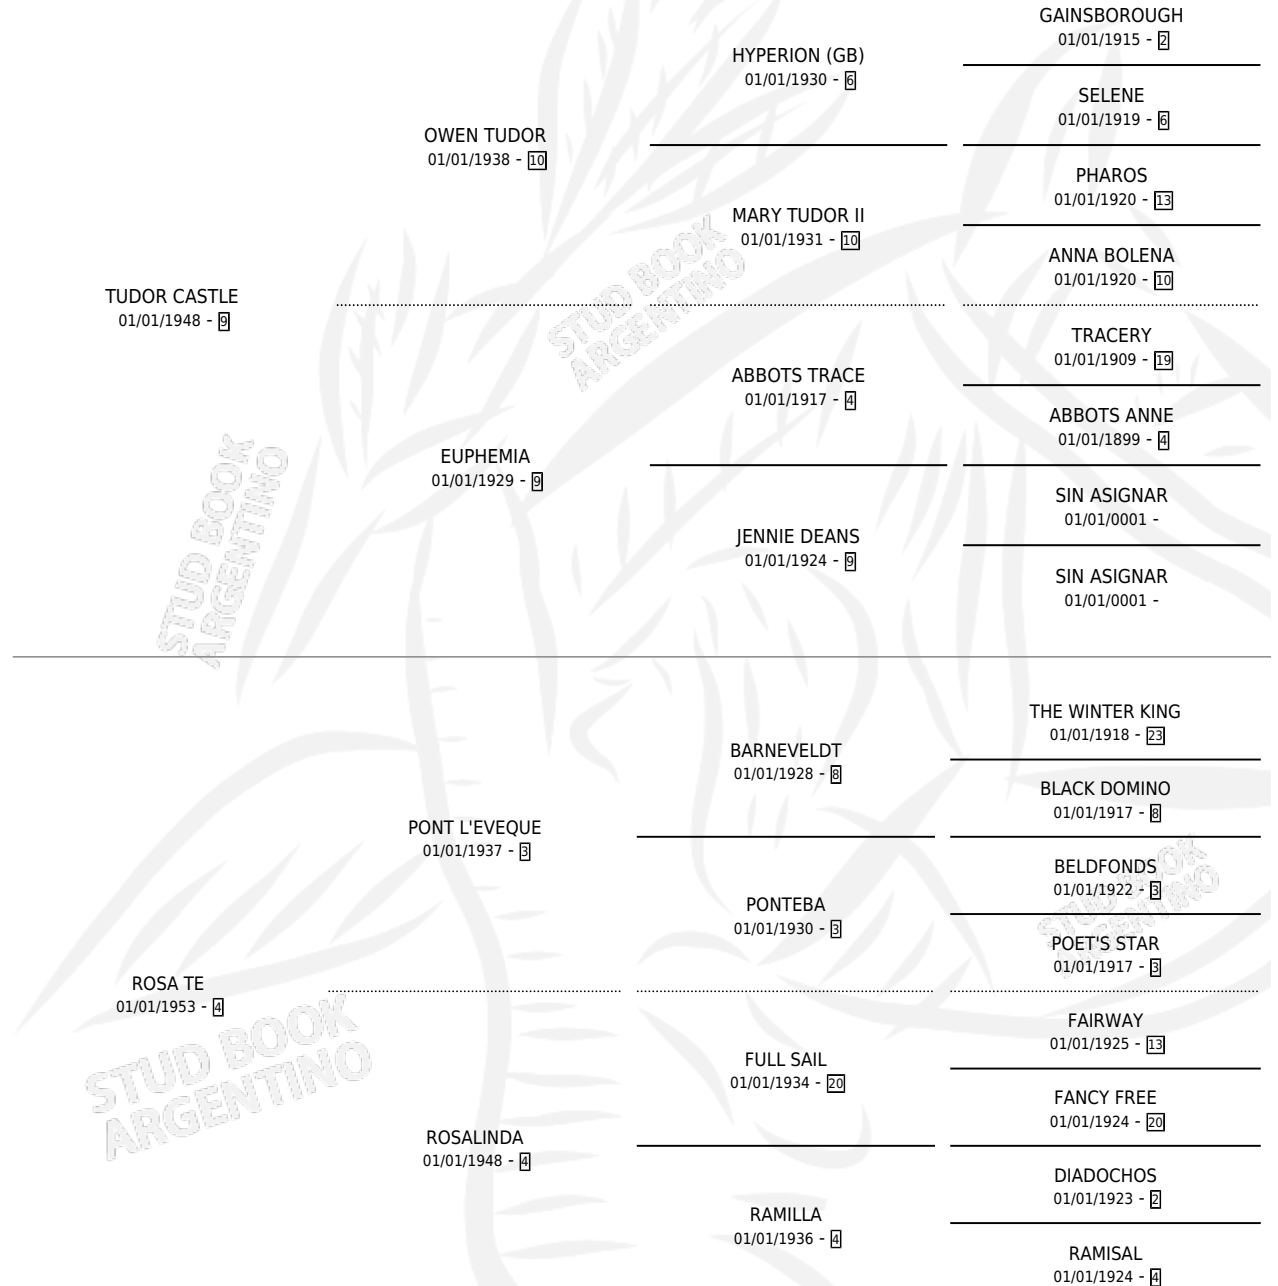

ROSELLE

por TUDOR CASTLE y ROSA TE por PONT L'EVEQUE

Argentina · Hembra · Zaino Doradillo · SP · 01/01/1967
Familia 4-h · Volumen 26

ESTADO

TIPIFICACIÓN SANGUÍNEA	X
TIPIFICACIÓN POR ADN	X
PASAPORTE	X
IDENTIFICACIÓN POR MICROCHIP	X
REPRODUCTOR	X

Lugar de nacimiento: Campo particular

Criador: Sin dato

~

HIJOS

	MACHOS	HEMBRAS
1 NACIERON	0	1
SIN ACTUACIONES		

PEDIGREE

ROSELLE

Datos oficiales del Stud Book Argentino