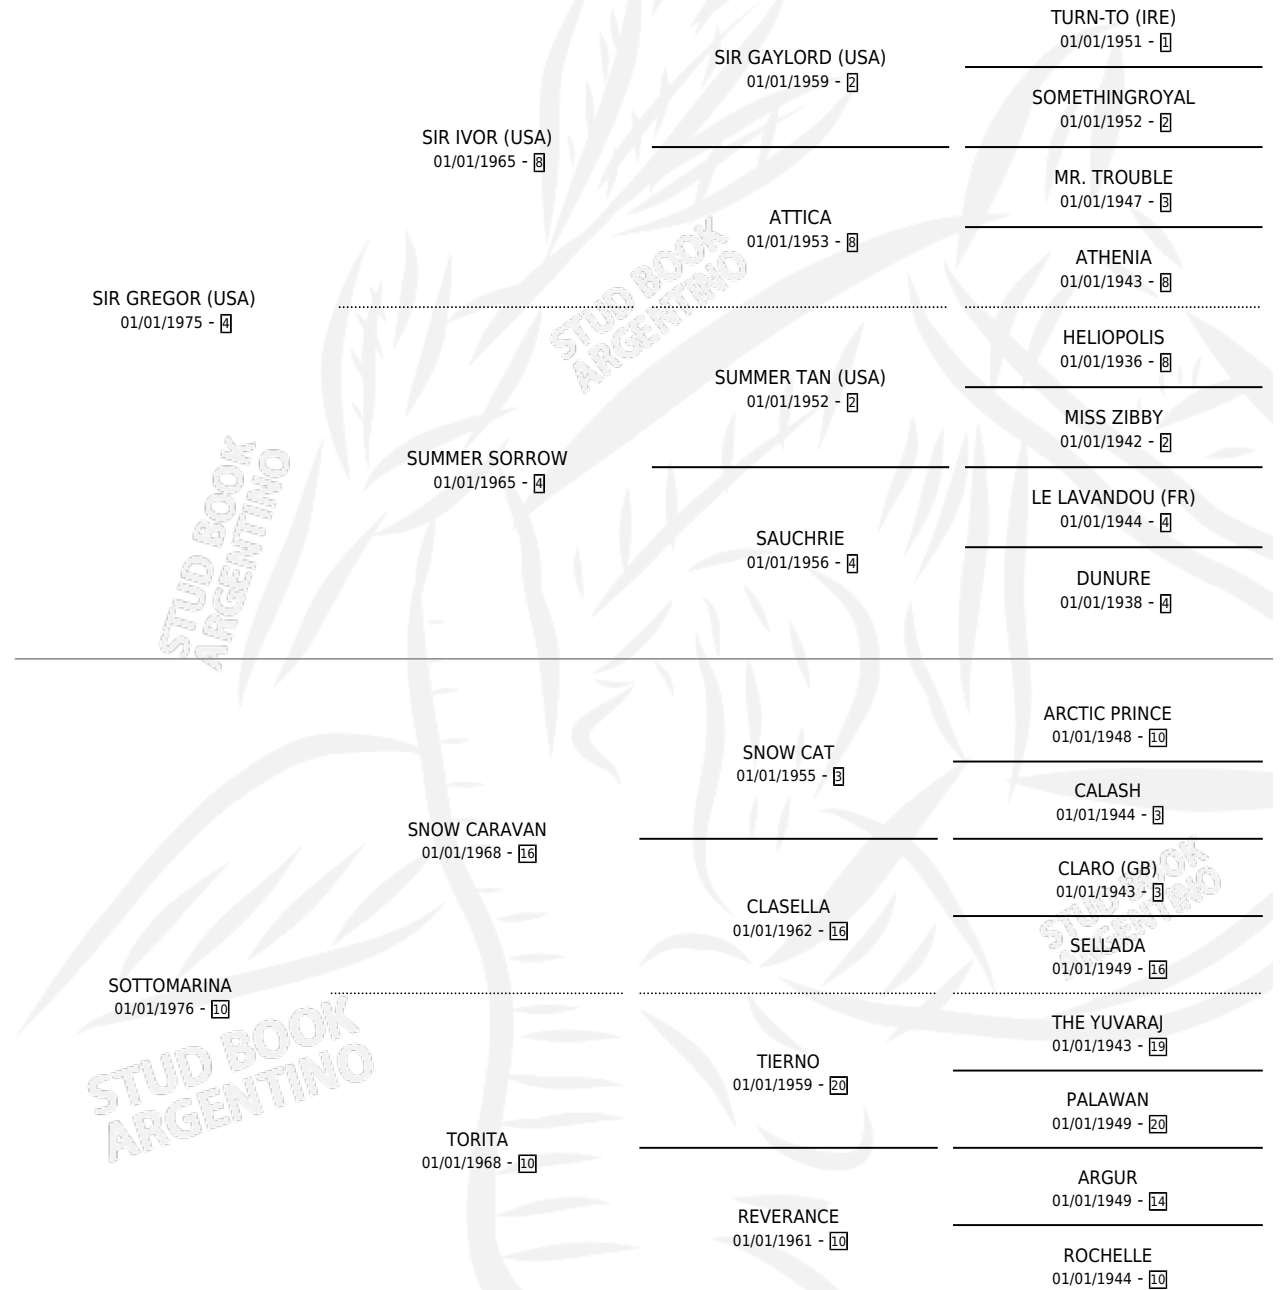

LA ATRACCION

por SIR GREGOR (USA) y SOTTOMARINA por SNOW CARAVAN

Argentina · Hembra · Zaino · SP · 07/07/1984
Familia 10-d · Volumen 32

ESTADO

TIPIFICACIÓN SANGUÍNEA	X
TIPIFICACIÓN POR ADN	X
PASAPORTE	X
IDENTIFICACIÓN POR MICROCHIP	X
REPRODUCTOR	X

Lugar de nacimiento: Campo particular

Criador: Sin dato

PEDIGREE

LA ATRACCION

Datos oficiales del Stud Book Argentino

Documento generado el 10/05/2026

studbook.org.ar