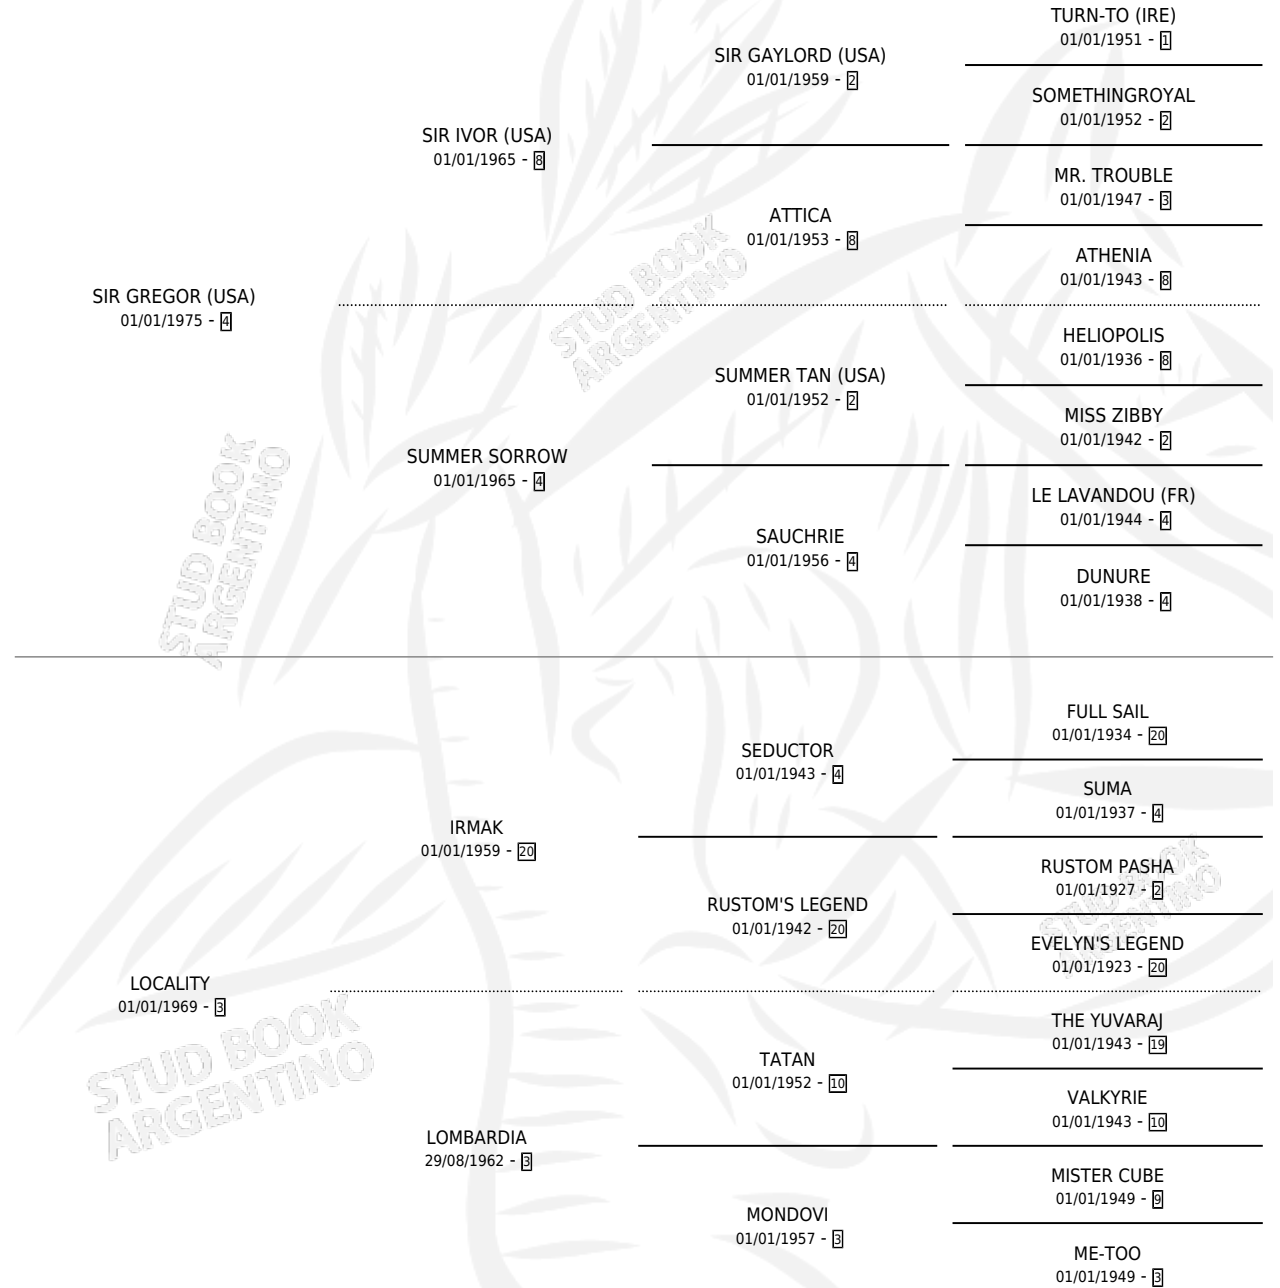

SIR LARY

por SIR GREGOR (USA) y LOCALITY por IRMAK

Argentina · Macho · Alazan · SP · 06/07/1984
Familia 3-f · Volumen 32

ESTADO

TIPIFICACIÓN SANGUÍNEA	X
TIPIFICACIÓN POR ADN	X
PASAPORTE	X
IDENTIFICACIÓN POR MICROCHIP	X
REPRODUCTOR	X

Lugar de nacimiento: Campo particular

Criador: Sin dato

PEDIGREE

CAMPAÑA

Solo carreras oficiales de Argentina

POR EDAD

EDAD	CC	1°	2°	3°	4°	5°	NP	CLC	CLG	CLCG1	CLGG1	IMPORTE	GANANCIA / CC
4 AÑOS	7	0	0	0	0	2	5	0	0	0	0	\$0	\$0
5 AÑOS	8	0	1	0	2	4	1	0	0	0	0	\$0	\$0
TOTALES	15	0	1	0	2	6	6	0	0	0	0	\$0	\$0
%		0.0%	6.7%	0.0%	13.3%	40.0%	40.0%	0.0%	0.0%	0.0%	0.0%		

Placés en La Plata en 15 carreras disputadas.

POR DISTANCIA

HIPODROMO	CC	1°	2°	3°	4°	5°	NP	CLC	CLG	CLCG1	CLGG1	IMPORTE
LA PLATA	1	0	1	0	0	0	0	0	0	0	0	\$0
1400 MTS	1	0	1	0	0	0	0	0	0	0	0	\$0
SAN ISIDRO	8	0	0	0	0	6	2	0	0	0	0	\$0
1600 MTS	5	0	0	0	0	4	1	0	0	0	0	\$0
1400 MTS	1	0	0	0	0	1	0	0	0	0	0	\$0
1800 MTS	2	0	0	0	0	1	1	0	0	0	0	\$0
PALERMO	6	0	0	0	2	0	4	0	0	0	0	\$0
1600 MTS	6	0	0	0	2	0	4	0	0	0	0	\$0