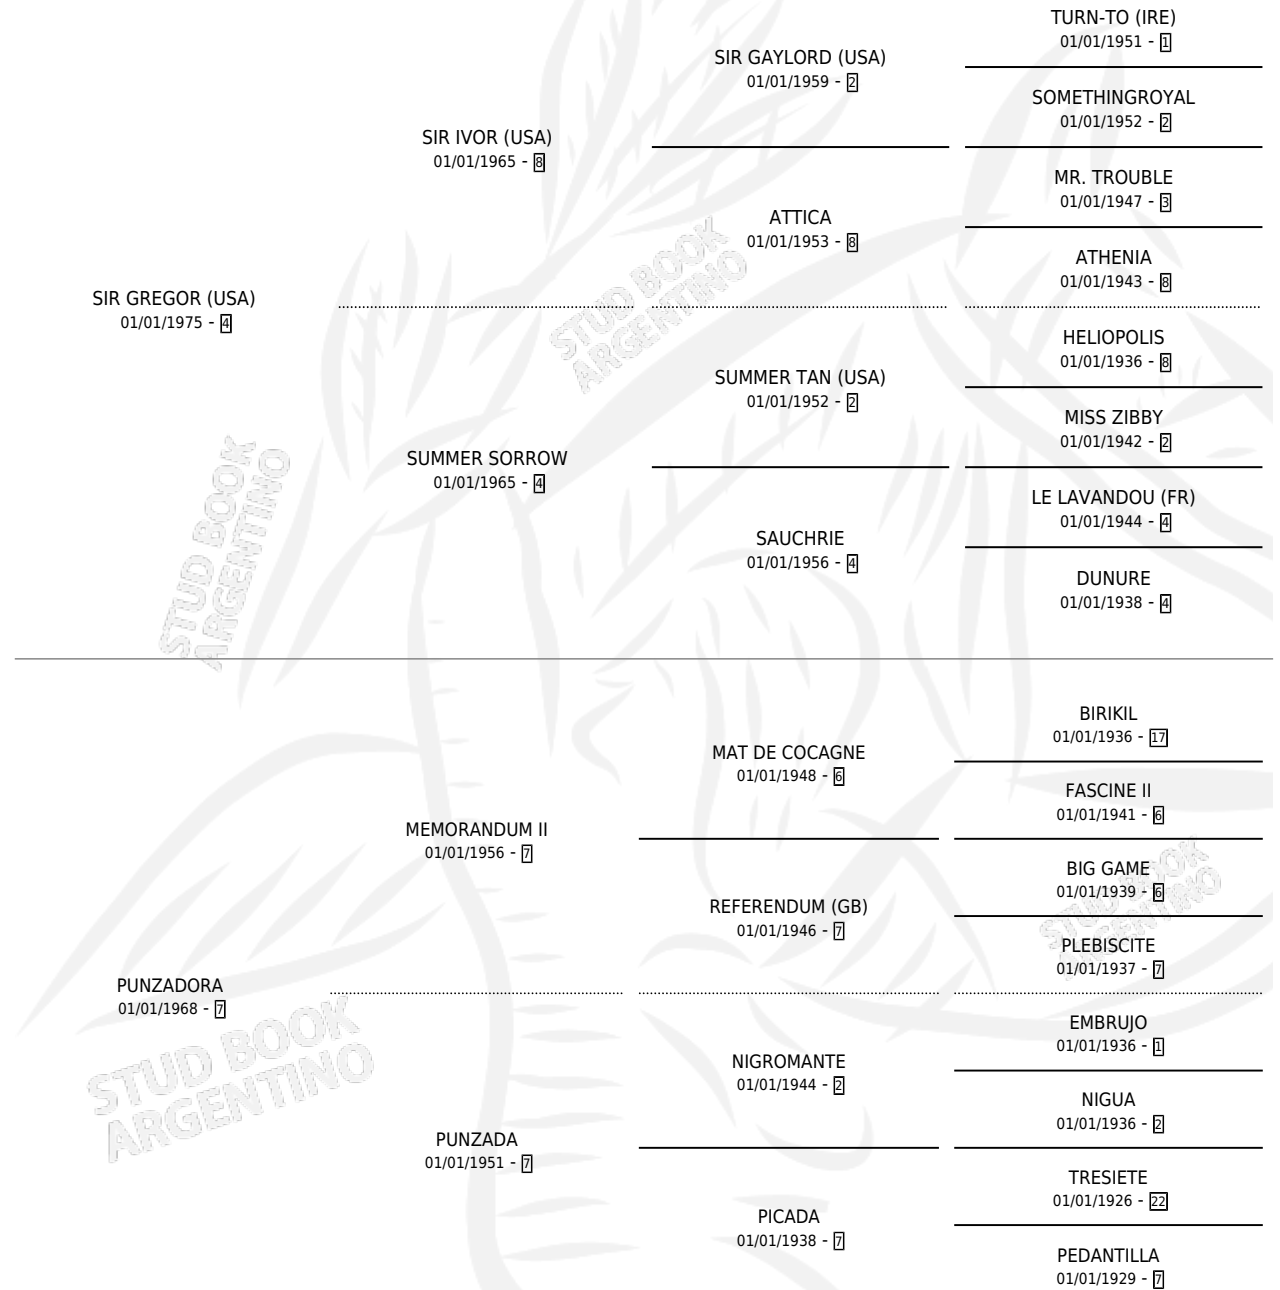

SIR SKY

por SIR GREGOR (USA) y PUNZADORA por
MEMORANDUM II

Argentina · Macho · Zaino · SP · 19/07/1984
Familia 7-a · Volumen 32

ESTADO

TIPIFICACIÓN SANGUÍNEA	X
TIPIFICACIÓN POR ADN	X
PASAPORTE	X
IDENTIFICACIÓN POR MICROCHIP	X
REPRODUCTOR	X

Lugar de nacimiento: Campo particular
Criador: Sin dato

PEDIGREE