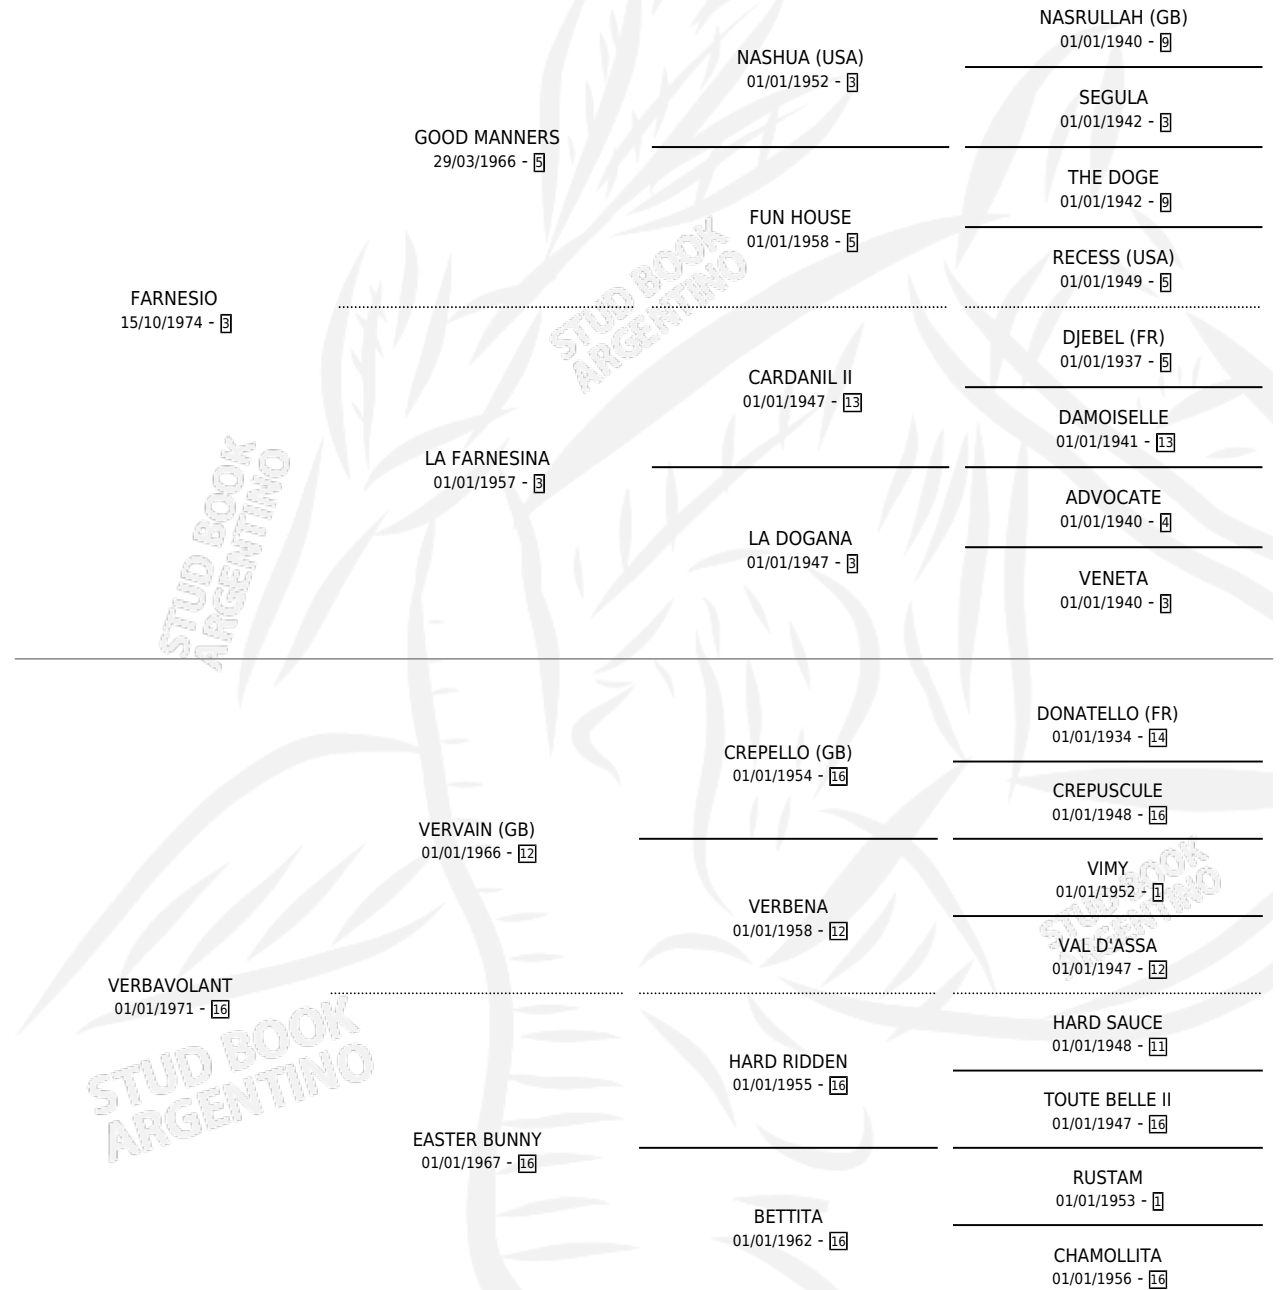

VERACITE

por **FARNESIO** y **VERBAVOLANT** por **VERVAIN (GB)**

Argentina · Hembra · Zaino · SP · 12/07/1984
Familia 16-e · Volumen 32

ESTADO

TIPIFICACIÓN SANGUÍNEA	✓
TIPIFICACIÓN POR ADN	X
PASAPORTE	X
IDENTIFICACIÓN POR MICROCHIP	X
REPRODUCTOR	✓

Lugar de nacimiento: Campo particular

Criador: Sin dato

~

HIJOS

	MACHOS	HEMBRAS
8 NACIERON	5	3
6 CORRIERON	5	1
4 GANARON	4	0
1 GANADORES CL	1 GANADORES GR	0 GANADORES G1

PEDIGREE

CAMPAÑA

Solo carreras oficiales de Argentina