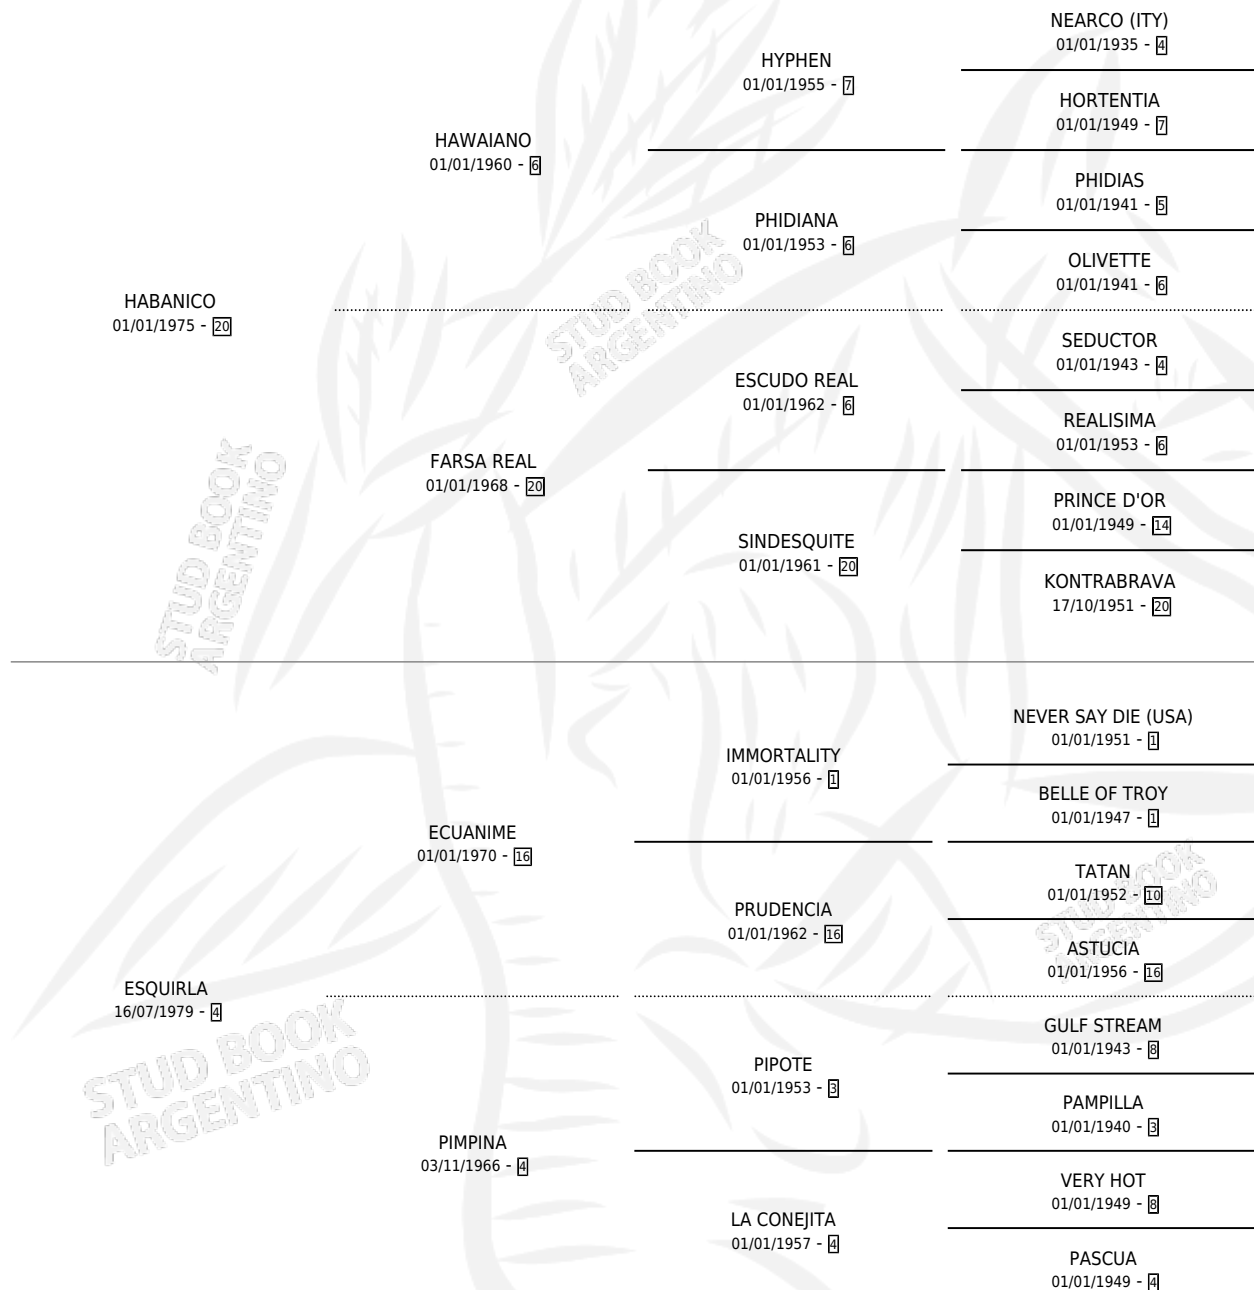

# ALERTA

por **HABANICO** y **ESQUIRLA** por **ECUANIME**

Argentina · Hembra · Zaino · SP · 12/07/1984  
Familia 4-p · Volumen 32

## ESTADO

TIPIFICACIÓN SANGUÍNEA	✓
TIPIFICACIÓN POR ADN	X
PASAPORTE	X
IDENTIFICACIÓN POR MICROCHIP	X
REPRODUCTOR	✓

**Lugar de nacimiento:** Campo particular

**Criador:** Sin dato

~

## PEDIGREE

S

cimientos 9 / Efectividad 64.29%

PADRILLO	PRODUCTO	CRIADOR	1ER SERVICIO	ÚLTIMO SERVICIO
POLARIAN	HABANIAN (M Z, 15/09/2002)	SIN DATO	11/10/2001	13/10/2001
POLARIAN	ALETIAN (M ZD, 02/10/2001)	SIN DATO	06/10/2000	10/10/2000
POLARIAN	HAKINIAN (M Z, 19/08/2000)	SIN DATO	02/09/1999	04/09/1999
POLARIAN	ALERTIAN (M Z, 15/08/1999)	SIN DATO	25/08/1998	02/09/1998
DUDOSO	∅		02/09/1997	20/12/1997
DUDOSO	∅		07/08/1996	30/11/1996
DUDOSO	∅		27/10/1995	20/12/1995
DUDOSO	ATENTA DU (H Z, 17/10/1995)	SIN DATO	19/10/1994	09/11/1994
DUDOSO	ALERTA DU (H Z, 27/09/1994)	SIN DATO	01/10/1993	22/10/1993
DUDOSO	∅		11/11/1992	11/11/1992
CALIFORNIANO	JUST FANNING (H Z, 03/11/1992)	SIN DATO	21/11/1991	30/11/1991
MOUSSE CHOCOLAT	EL TAPADO (M ZN, 03/11/1991)	SIN DATO	24/11/1990	28/11/1990
HARRIER	MISS PAULA (H Z, 04/11/1990)	SIN DATO	20/11/1989	21/11/1989
HARRIER	∅		06/10/1988	10/10/1988