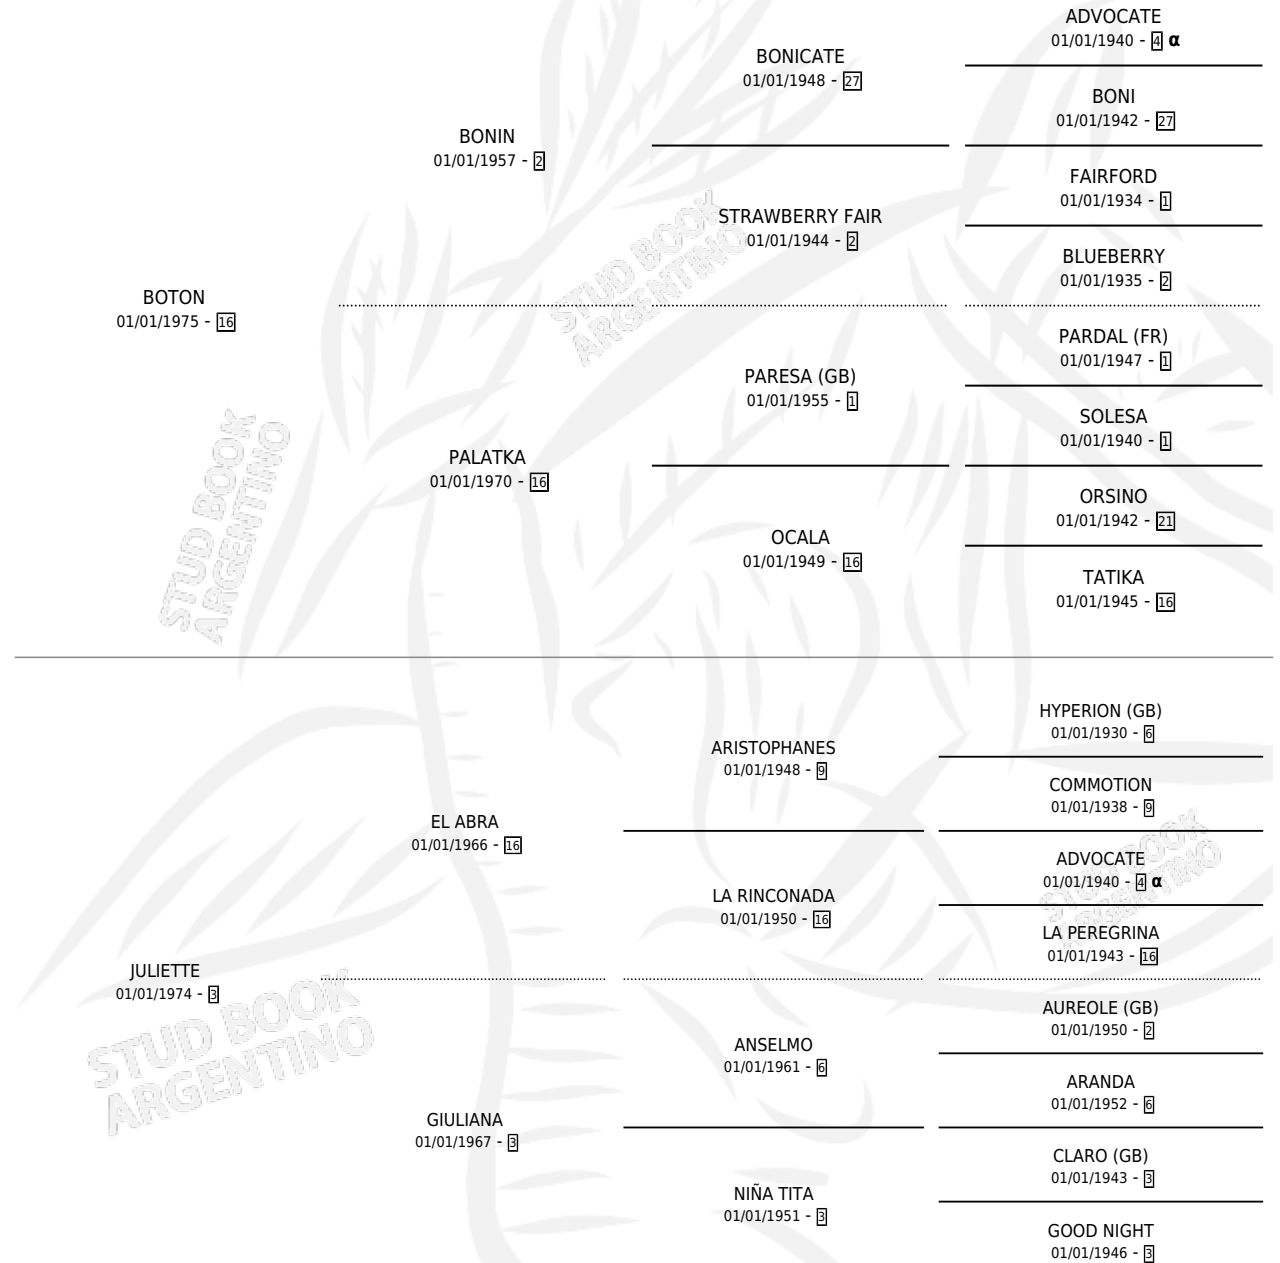

NEGUEN

por **BOTON** y **JULIETTE** por **EL ABRA**

Argentina · Macho · Zaino · SP · 30/07/1984
Familia 3-e · Volumen 32

ESTADO

TIPIFICACIÓN SANGUÍNEA	X
TIPIFICACIÓN POR ADN	X
PASAPORTE	X
IDENTIFICACIÓN POR MICROCHIP	X
REPRODUCTOR	X

Lugar de nacimiento: Alborada

Criador: Sin dato

PEDIGREE

INBREEDING : α

CAMPAÑA

Solo carreras oficiales de Argentina

POR EDAD

EDAD	CC	1°	2°	3°	4°	5°	NP	CLC	CLG	CLCG1	CLGG1	IMPORTE	GANANCIA / CC
3 AÑOS	3	2	0	0	0	1	0	1	0	0	0	\$0	\$0
TOTALES	3	2	0	0	0	1	0	1	0	0	0	\$0	\$0
%		66.7%	0.0%	0.0%	0.0%	33.3%	0.0%	33.3%	0.0%	0.0%	0.0%		

Ganador de 2 carreras en Palermo debutando, a los 3 años.

POR DISTANCIA

HIPODROMO	CC	1°	2°	3°	4°	5°	NP	CLC	CLG	CLCG1	CLGG1	IMPORTE
SAN ISIDRO	1	0	0	0	0	1	0	1	0	0	0	\$0
0 MTS	1	0	0	0	0	1	0	1	0	0	0	\$0
PALERMO	2	2	0	0	0	0	0	0	0	0	0	\$0
0 MTS	2	2	0	0	0	0	0	0	0	0	0	\$0