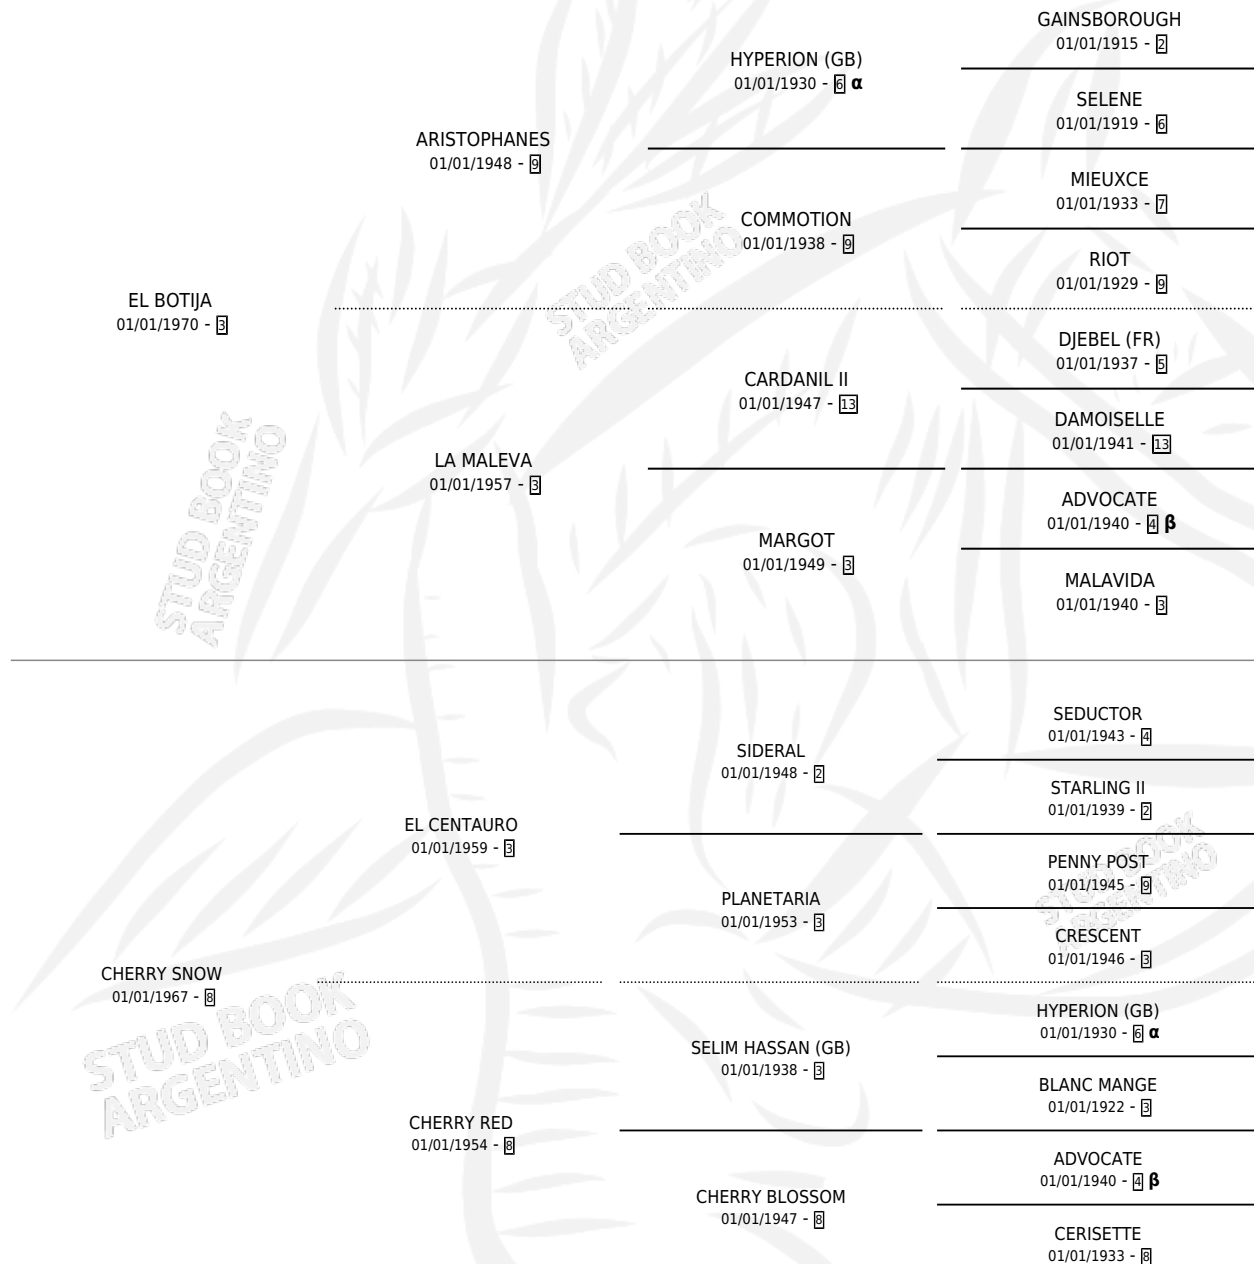

ESQUIADOR

por **EL BOTIJA** y **CHERRY SNOW** por **EL CENTAURO**

Argentina · Macho · Alazan · SP · 31/07/1984
Familia 8-j · Volumen 32

ESTADO

TIPIFICACIÓN SANGUÍNEA	✓
TIPIFICACIÓN POR ADN	X
PASAPORTE	X
IDENTIFICACIÓN POR MICROCHIP	X
REPRODUCTOR	✓

Lugar de nacimiento: Campo particular

Criador: Sin dato

PEDIGREE

INBREEDING : **α,β**

CAMPAÑA

Solo carreras oficiales de Argentina

POR EDAD

EDAD	CC	1°	2°	3°	4°	5°	NP	CLC	CLG	CLCG1	CLGG1	IMPORTE	GANANCIA / CC
3 AÑOS	1	1	0	0	0	0	0	0	0	0	0	\$0	\$0
TOTALES	1	1	0	0	0	0	0	0	0	0	0	\$0	\$0
%		100%	0.0%	0.0%	0.0%	0.0%	0.0%	0.0%	0.0%	0.0%	0.0%		