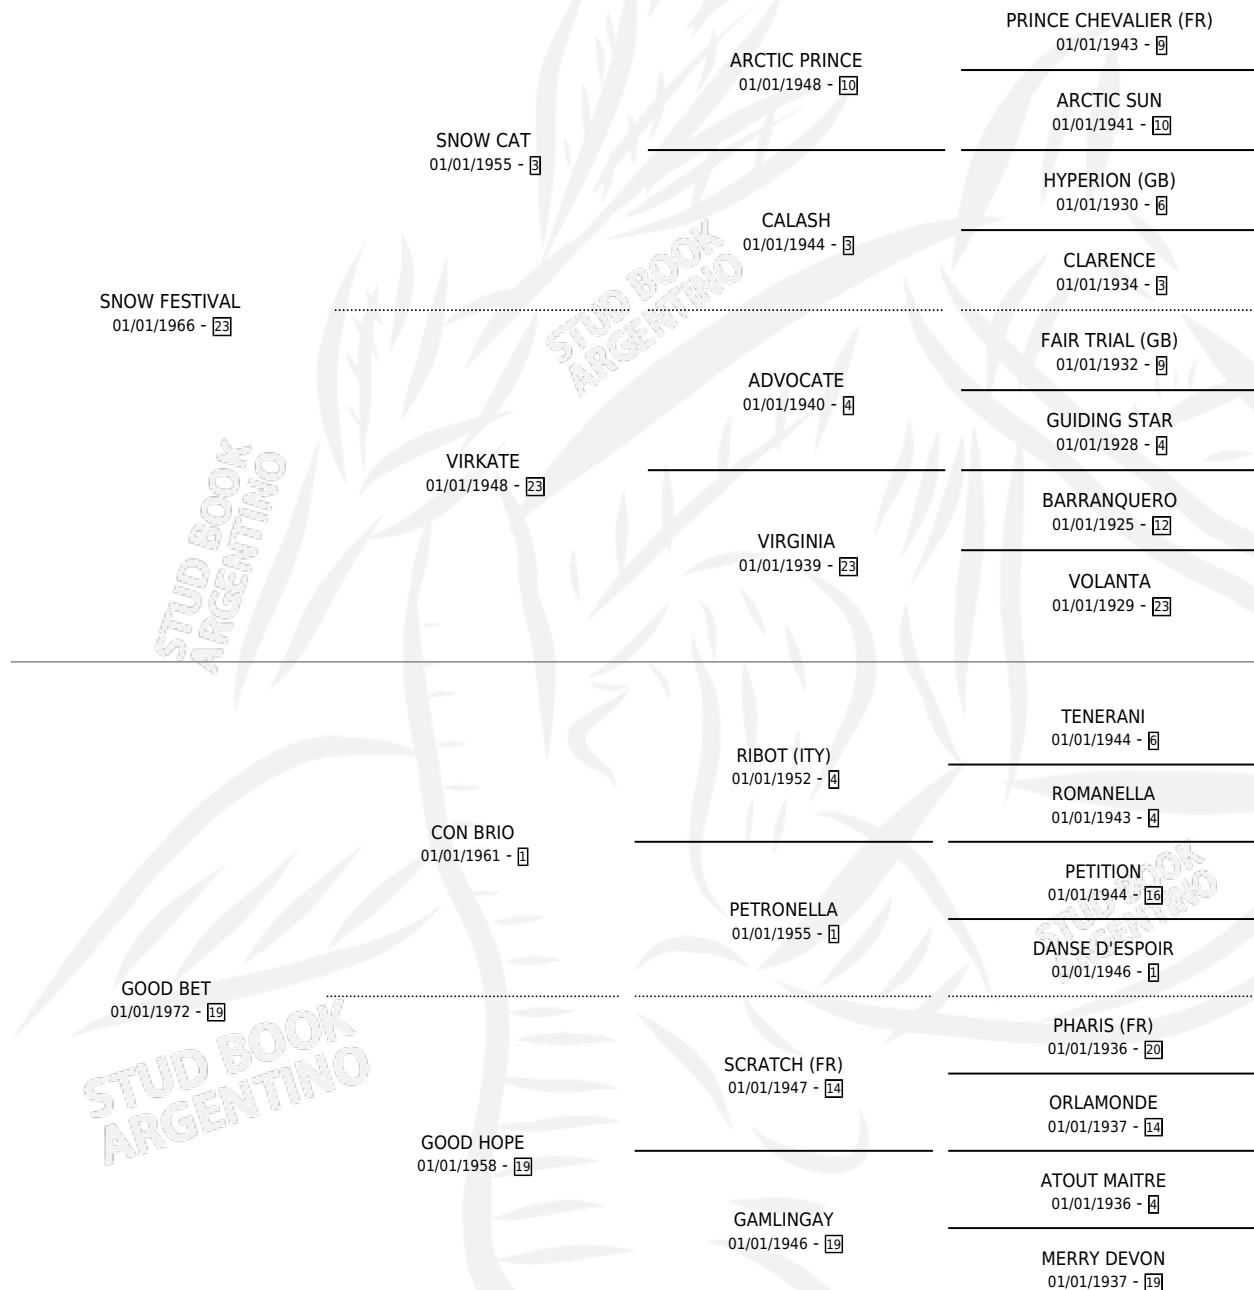

FIESTA BET

por SNOW FESTIVAL y GOOD BET por CON BRIO

Argentina · Hembra · Zaino · SP · 02/08/1984
Familia 19-c · Volumen 32

ESTADO

TIPIFICACIÓN SANGUÍNEA	✓
TIPIFICACIÓN POR ADN	X
PASAPORTE	X
IDENTIFICACIÓN POR MICROCHIP	X
REPRODUCTOR	✓

Lugar de nacimiento: Campo particular

Criador: Sin dato

~

HIJOS

	MACHOS	HEMBRAS
12 NACIERON	5	7
8 CORRIERON	4	4
6 GANARON	4	2
0 GANADORES CL	0 GANADORES GR	0 GANADORES G1

PEDIGREE