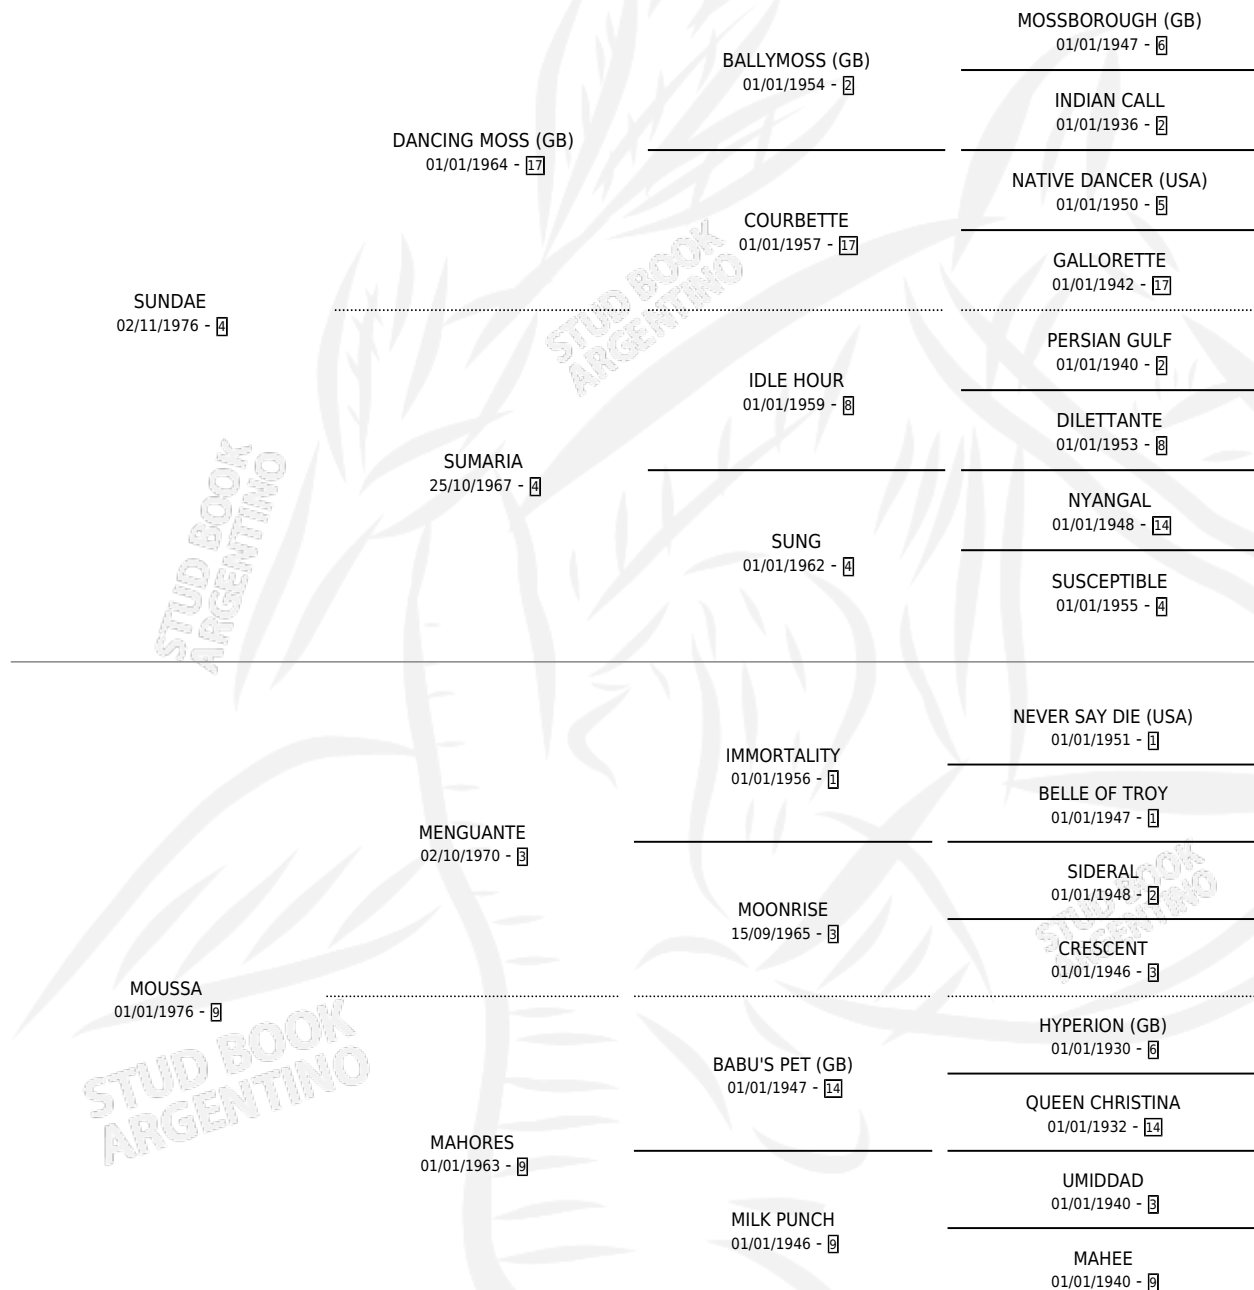

Lugar de nacimiento: La Madrugada

Criador: La Madrugada

~

HIJOS

	MACHOS	HEMBRAS
3 NACIERON	3	0
3 CORRIERON	3	0

SIN ACTUACIONES

PEDIGREE

CAMPAÑA

Solo carreras oficiales de Argentina

POR EDAD

EDAD	CC	1°	2°	3°	4°	5°	NP	CLC	CLG	CLCG1	CLGG1	IMPORTE	GANANCIA / CC
3 AÑOS	1	0	1	0	0	0	0	0	0	0	0	\$0	\$0
4 AÑOS	13	2	4	1	2	3	1	0	0	0	0	\$30,400	\$2,338
TOTALES	14	2	5	1	2	3	1	0	0	0	0	\$30,400	\$2,171
%		14.3%	35.7%	7.1%	14.3%	21.4%	7.1%	0.0%	0.0%	0.0%	0.0%		

Ganadora de 2 carreras en Palermo y La Plata - \$30,400, a los 4 años.

POR DISTANCIA

HIPODROMO	CC	1°	2°	3°	4°	5°	NP	CLC	CLG	CLCG1	CLGG1	IMPORTE
LA PLATA	4	1	2	0	1	0	0	0	0	0	0	\$30,400
1600 MTS	2	1	1	0	0	0	0	0	0	0	0	\$30,400
1400 MTS	2	0	1	0	1	0	0	0	0	0	0	\$0
PALERMO	5	1	0	0	1	3	0	0	0	0	0	\$0
1600 MTS	2	1	0	0	1	0	0	0	0	0	0	\$0
1400 MTS	2	0	0	0	0	2	0	0	0	0	0	\$0
1200 MTS	1	0	0	0	0	1	0	0	0	0	0	\$0
SAN ISIDRO	5	0	3	1	0	0	1	0	0	0	0	\$0
1200 MTS	5	0	3	1	0	0	1	0	0	0	0	\$0