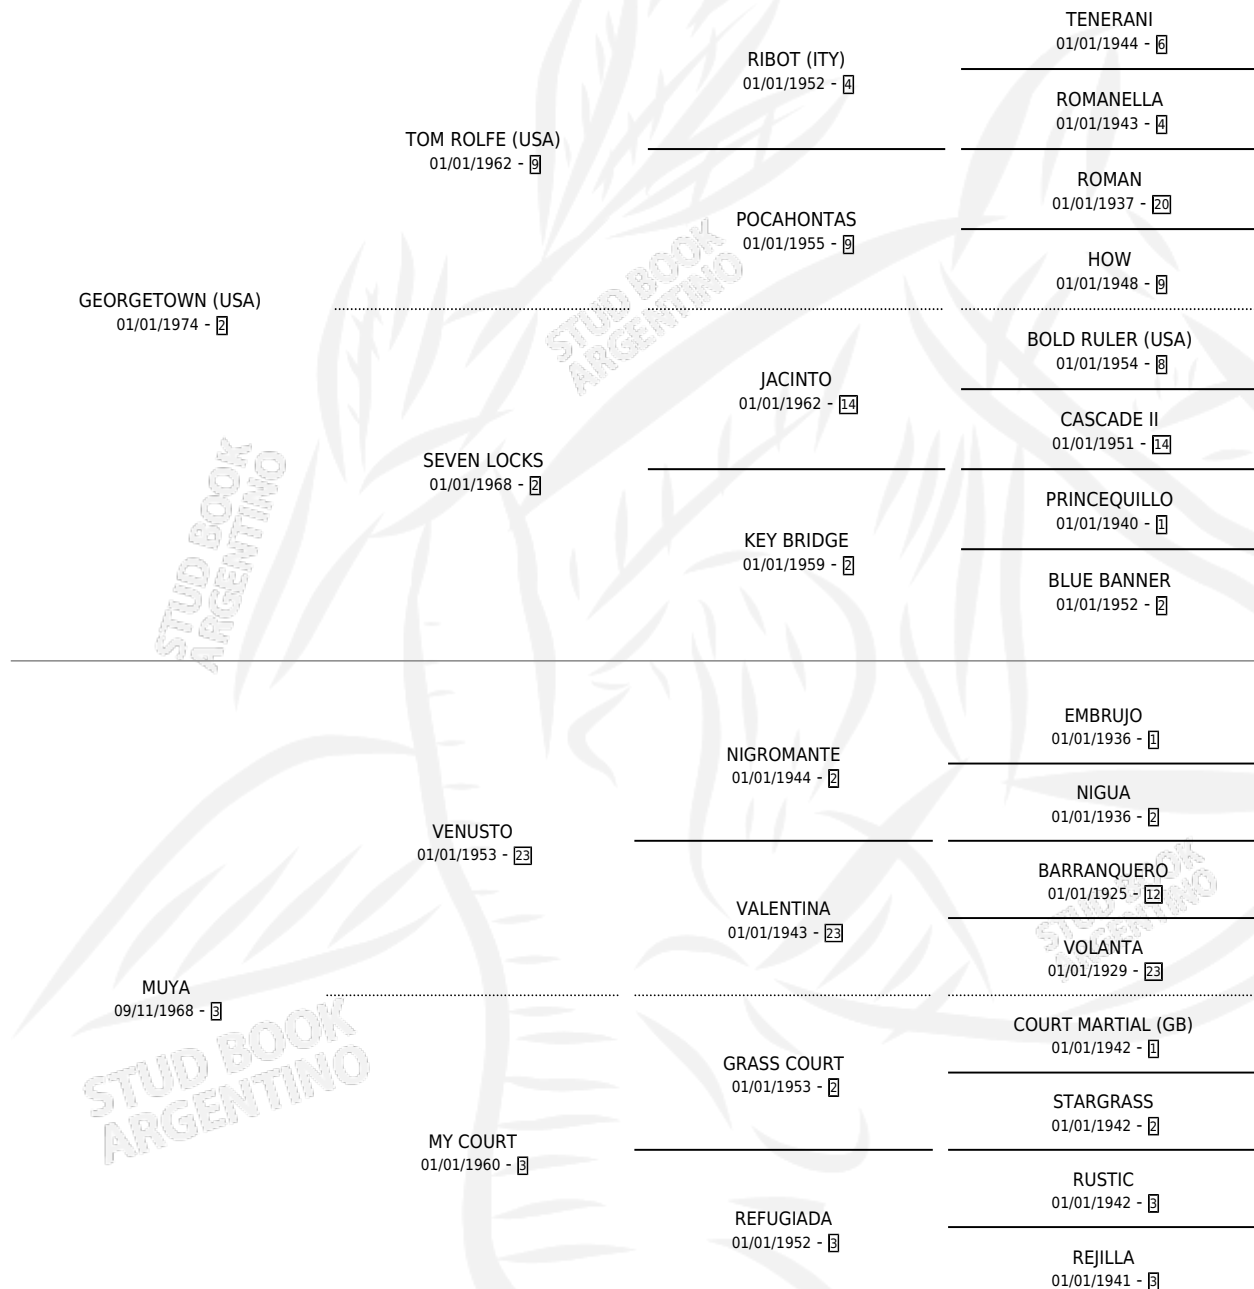

MUTOWN

por **GEORGETOWN (USA)** y **MUYA** por **VENUSTO**

Argentina · Macho · Zaino · SP · 24/07/1984
Familia 3-e · Volumen 32

ESTADO

TIPIFICACIÓN SANGUÍNEA	X
TIPIFICACIÓN POR ADN	X
PASAPORTE	X
IDENTIFICACIÓN POR MICROCHIP	X
REPRODUCTOR	X

Lugar de nacimiento: Campo particular

Criador: Sin dato

PEDIGREE

CAMPAÑA

Solo carreras oficiales de Argentina

POR EDAD

EDAD	CC	1°	2°	3°	4°	5°	NP	CLC	CLG	CLCG1	CLGG1	IMPORTE	GANANCIA / CC
2 AÑOS	2	2	0	0	0	0	0	1	1	0	0	\$0	\$0
TOTALES	2	2	0	0	0	0	0	1	1	0	0	\$0	\$0
%		100%	0.0%	0.0%	0.0%	0.0%	0.0%	50.0%	100%	0.0%	0.0%		