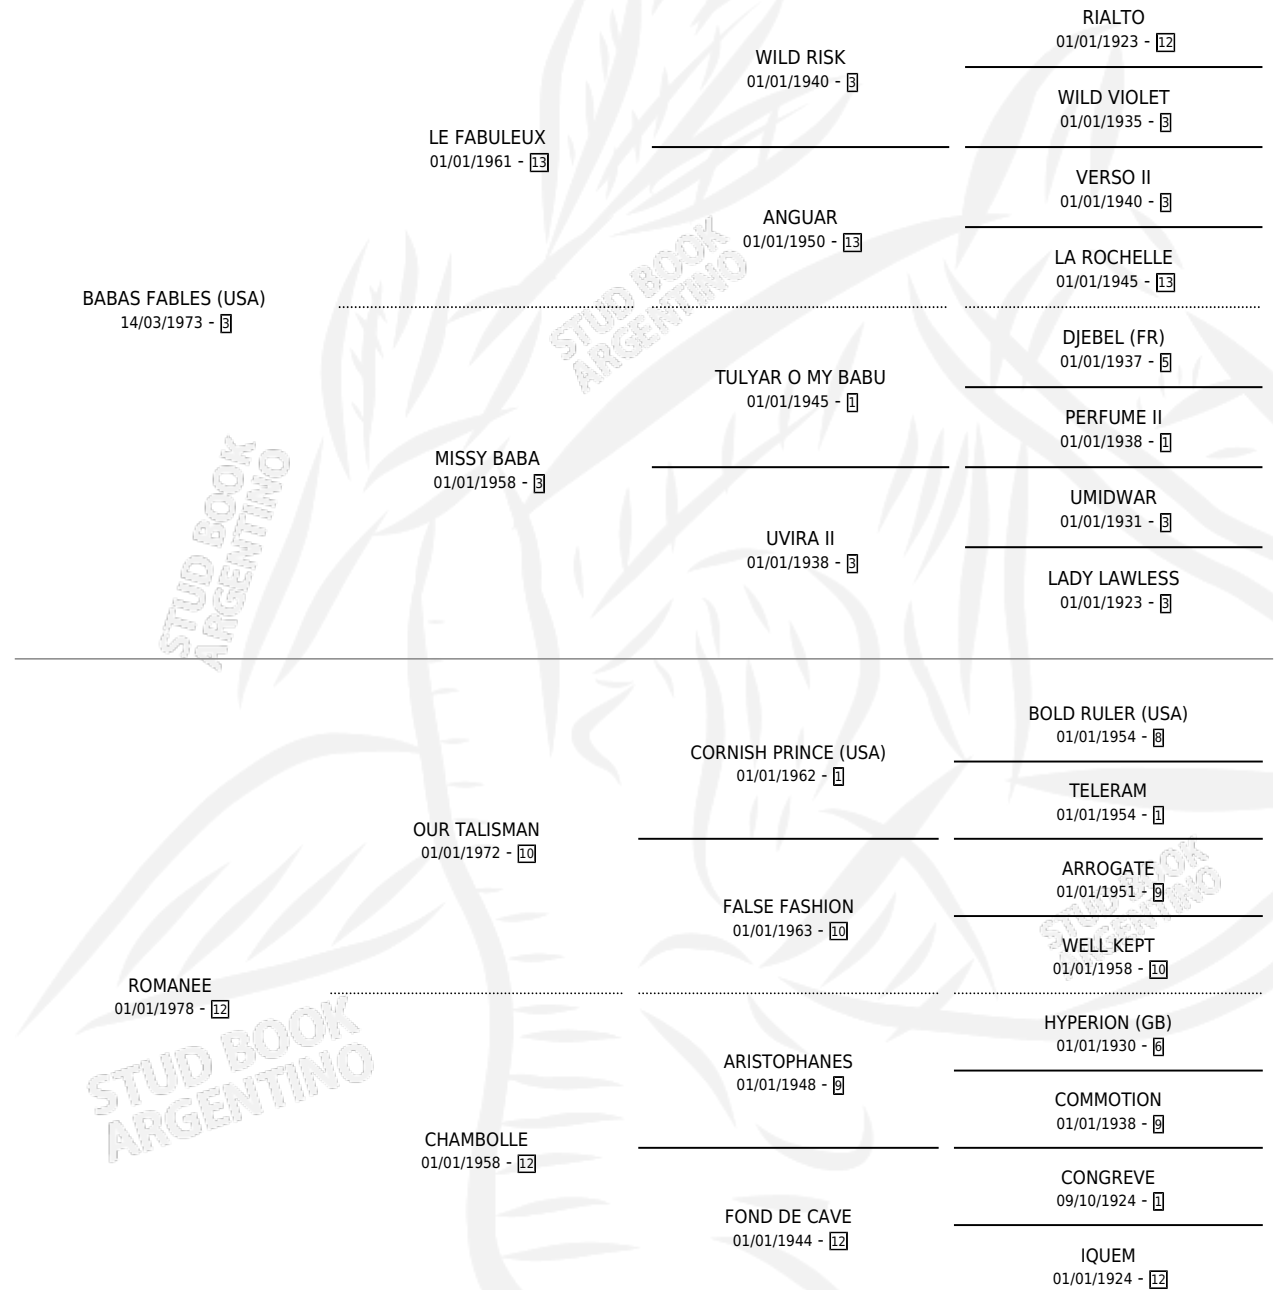

NEAC

por **BABAS FABLES (USA)** y **ROMANEE** por **OUR TALISMAN**

Argentina · Macho · Zaino · SP · 26/07/1984
Familia 12-d · Volumen 32

ESTADO

TIPIFICACIÓN SANGUÍNEA	X
TIPIFICACIÓN POR ADN	X
PASAPORTE	X
IDENTIFICACIÓN POR MICROCHIP	X
REPRODUCTOR	X

Lugar de nacimiento: Campo particular

Criador: Sin dato

PEDIGREE

CAMPAÑA

Solo carreras oficiales de Argentina

POR EDAD

EDAD	CC	1°	2°	3°	4°	5°	NP	CLC	CLG	CLCG1	CLGG1	IMPORTE	GANANCIA / CC
2 AÑOS	3	2	0	0	0	0	1	0	0	0	0	\$0	\$0
3 AÑOS	2	0	1	1	0	0	0	2	0	0	0	\$6,600	\$3,300
TOTALES	5	2	1	1	0	0	1	2	0	0	0	\$6,600	\$1,320
%		40.0%	20.0%	20.0%	0.0%	0.0%	20.0%	40.0%	0.0%	0.0%	0.0%		