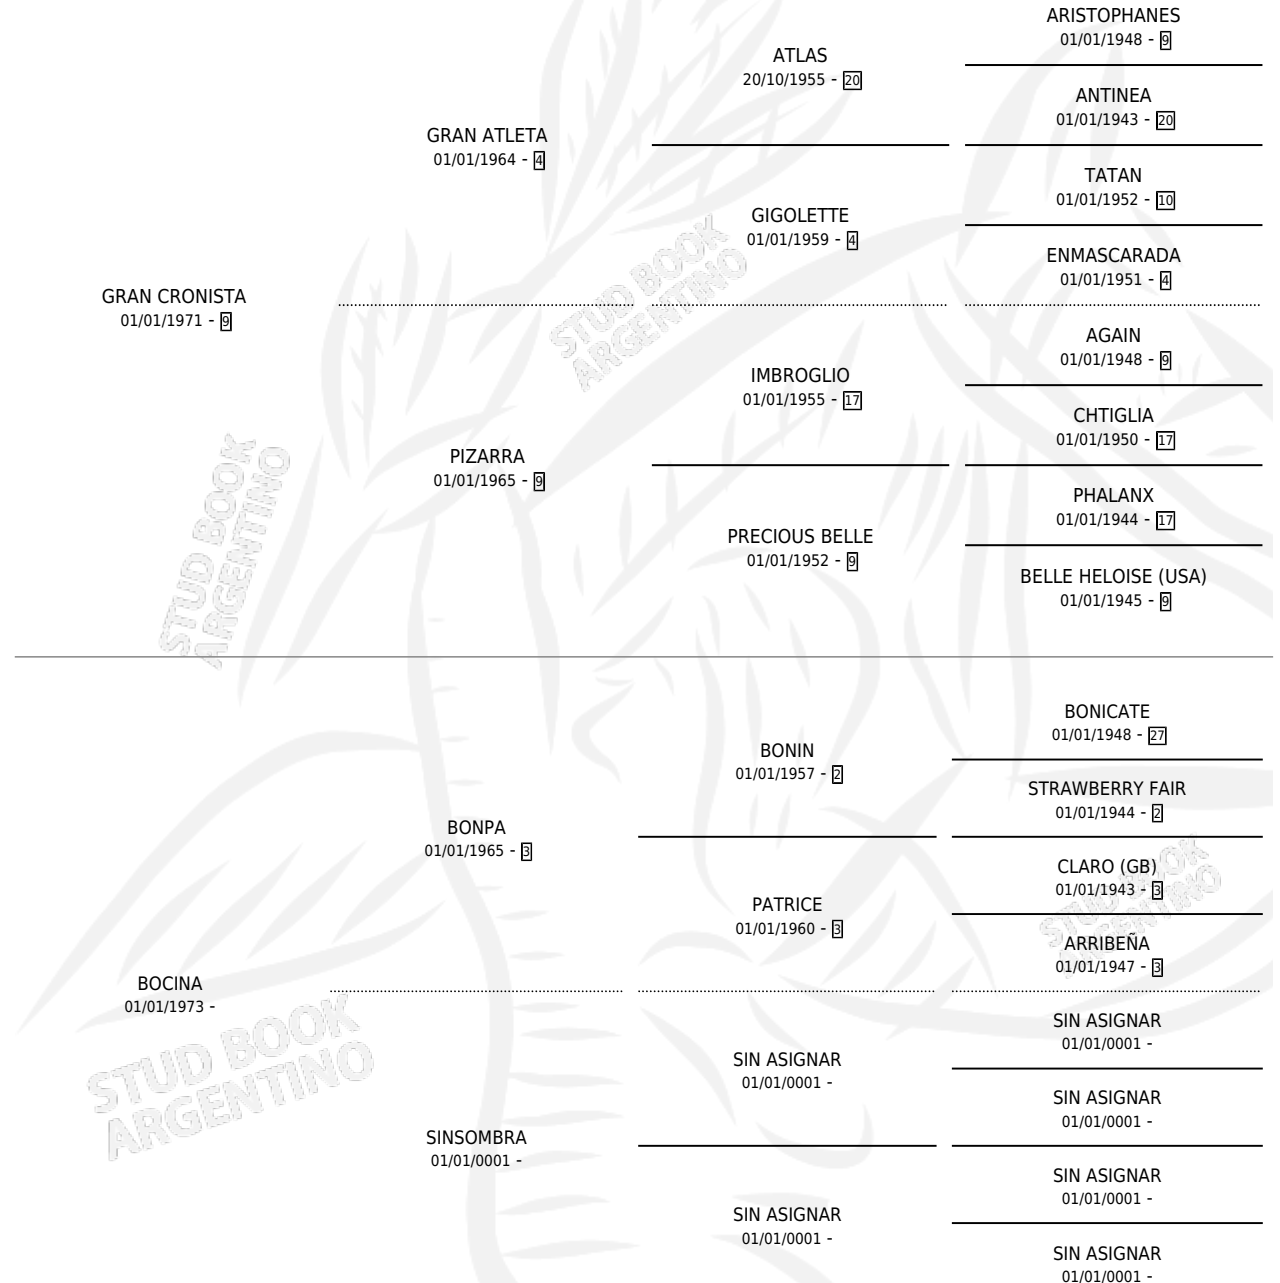

GRAN VANESSA

por GRAN CRONISTA y BOCINA por BONPA

Argentina · Hembra · Alazan · SP · 07/07/1984
Familia · Volumen 32

ESTADO

TIPIFICACIÓN SANGUÍNEA	X
TIPIFICACIÓN POR ADN	X
PASAPORTE	X
IDENTIFICACIÓN POR MICROCHIP	X
REPRODUCTOR	X

Lugar de nacimiento: Campo particular

Criador: Sin dato

PEDIGREE

GRAN VANESSA

Datos oficiales del Stud Book Argentino

Documento generado el 06/05/2026

studbook.org.ar