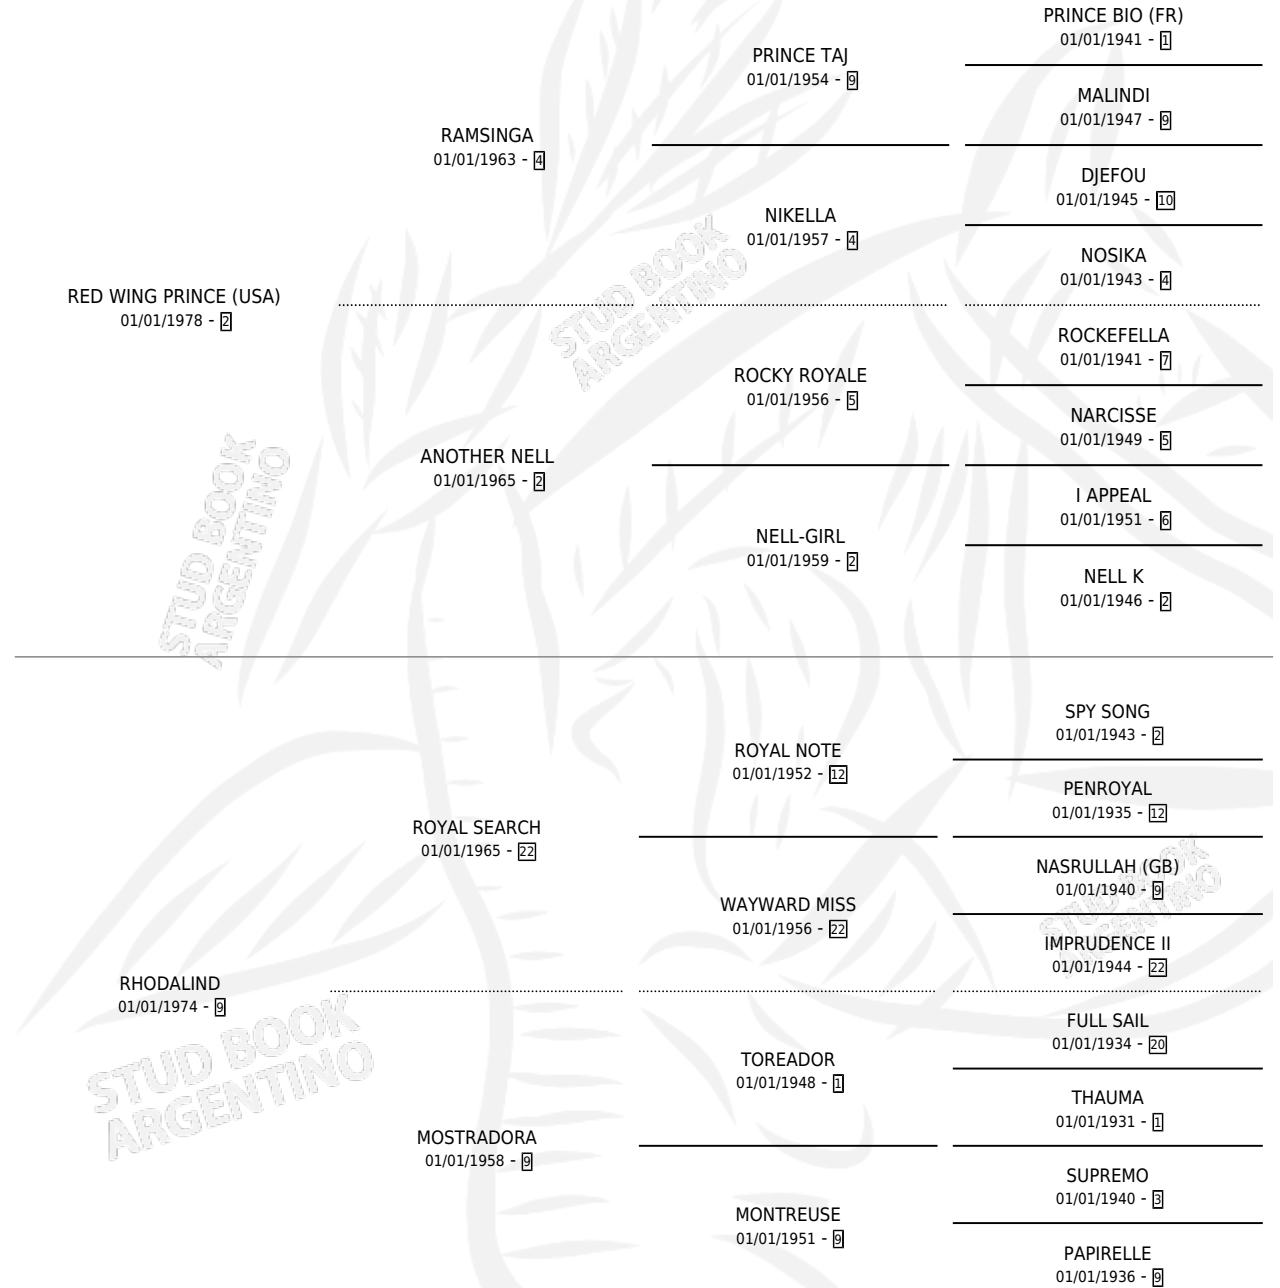

RED CROSS

por RED WING PRINCE (USA) y RHODALIND por ROYAL SEARCH

Argentina · Macho · Zaino · SP · 13/07/1984
Familia 9-f · Volumen 32

ESTADO

TIPIFICACIÓN SANGUÍNEA	X
TIPIFICACIÓN POR ADN	X
PASAPORTE	X
IDENTIFICACIÓN POR MICROCHIP	X
REPRODUCTOR	X

Lugar de nacimiento: Campo particular

Criador: Sin dato

PEDIGREE

CAMPAÑA

Solo carreras oficiales de Argentina

POR EDAD

EDAD	CC	1°	2°	3°	4°	5°	NP	CLC	CLG	CLCG1	CLGG1	IMPORTE	GANANCIA / CC
2 AÑOS	1	1	0	0	0	0	0	0	0	0	0	\$0	\$0
3 AÑOS	1	1	0	0	0	0	0	0	0	0	0	\$0	\$0
TOTALES	2	2	0	0	0	0	0	0	0	0	0	\$0	\$0
%		100%	0.0%	0.0%	0.0%	0.0%	0.0%	0.0%	0.0%	0.0%	0.0%		