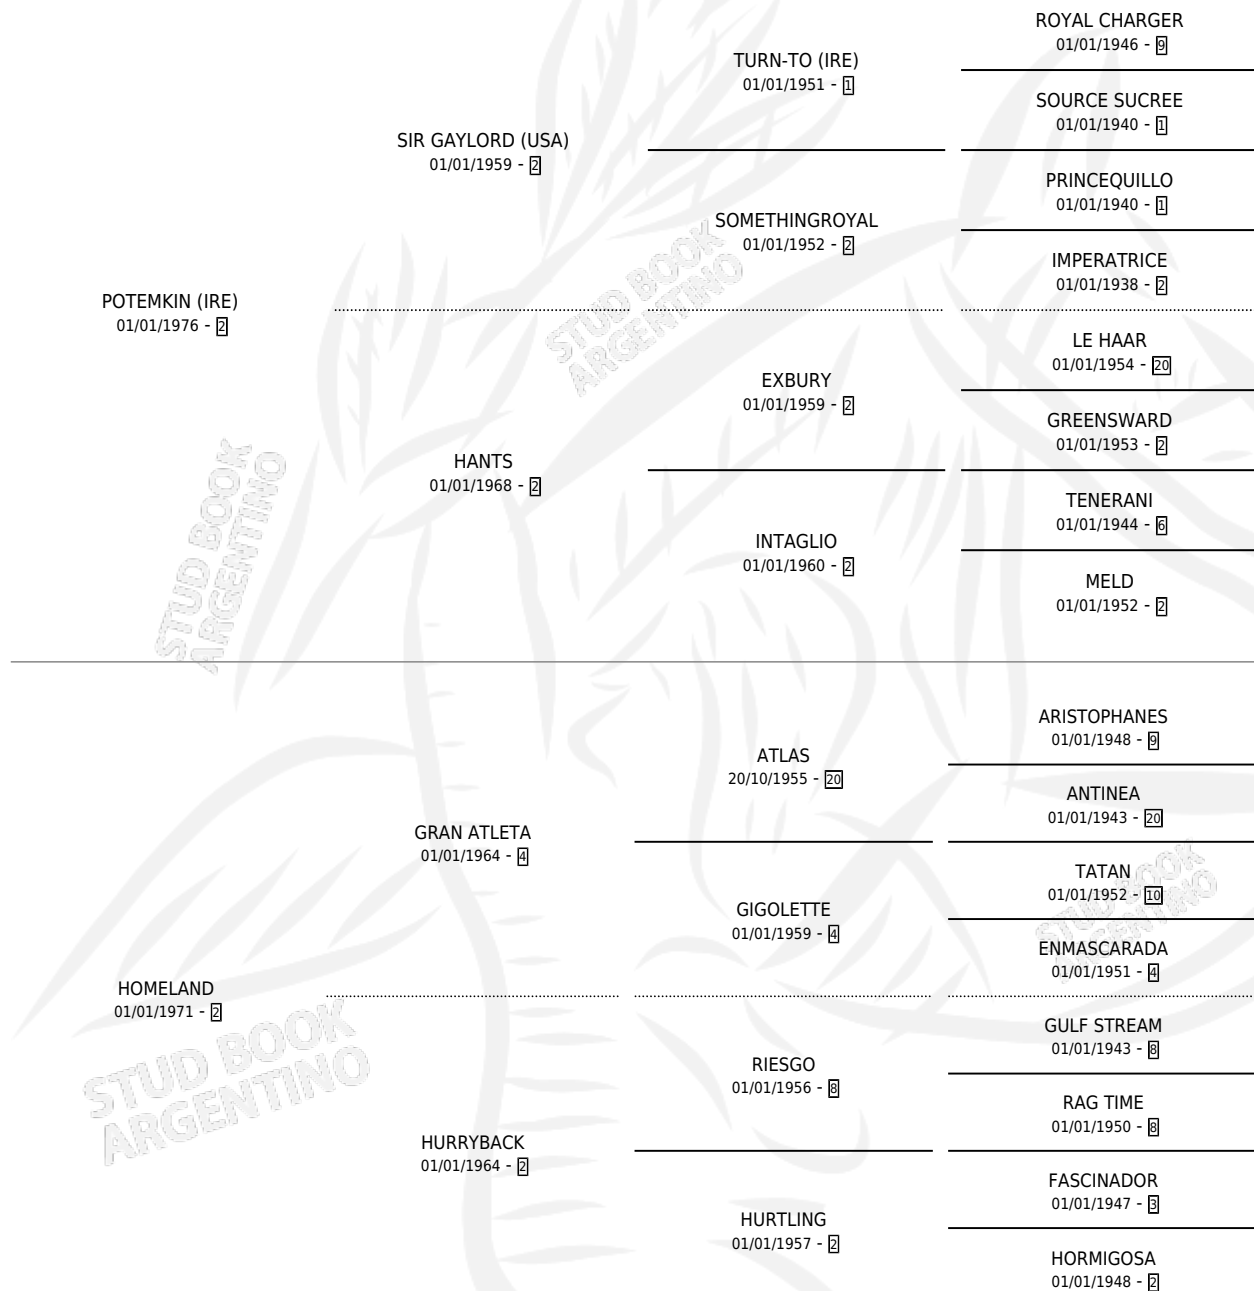

HAMSKOVA

por **POTEMKIN (IRE)** y **HOMELAND** por **GRAN ATLETA**

Argentina · Hembra · Alazan · SP · 12/07/1984
Familia 2-h · Volumen 32

ESTADO

TIPIFICACIÓN SANGUÍNEA	✓
TIPIFICACIÓN POR ADN	X
PASAPORTE	X
IDENTIFICACIÓN POR MICROCHIP	X
REPRODUCTOR	✓

Lugar de nacimiento: Campo particular

Criador: La Calandria

~

HIJOS

	MACHOS	HEMBRAS
3 NACIERON	1	2
1 CORRIERON	0	1

SIN ACTUACIONES

PEDIGREE

CAMPAÑA

Solo carreras oficiales de Argentina

POR EDAD

EDAD	CC	1°	2°	3°	4°	5°	NP	CLC	CLG	CLCG1	CLGG1	IMPORTE	GANANCIA / CC
3 AÑOS	1	1	0	0	0	0	0	0	0	0	0	\$0	\$0
4 AÑOS	1	0	0	0	0	1	0	0	0	0	0	\$0	\$0
TOTALES	2	1	0	0	0	1	0	0	0	0	0	\$0	\$0
%		50.0%	0.0%	0.0%	0.0%	50.0%	0.0%	0.0%	0.0%	0.0%	0.0%		