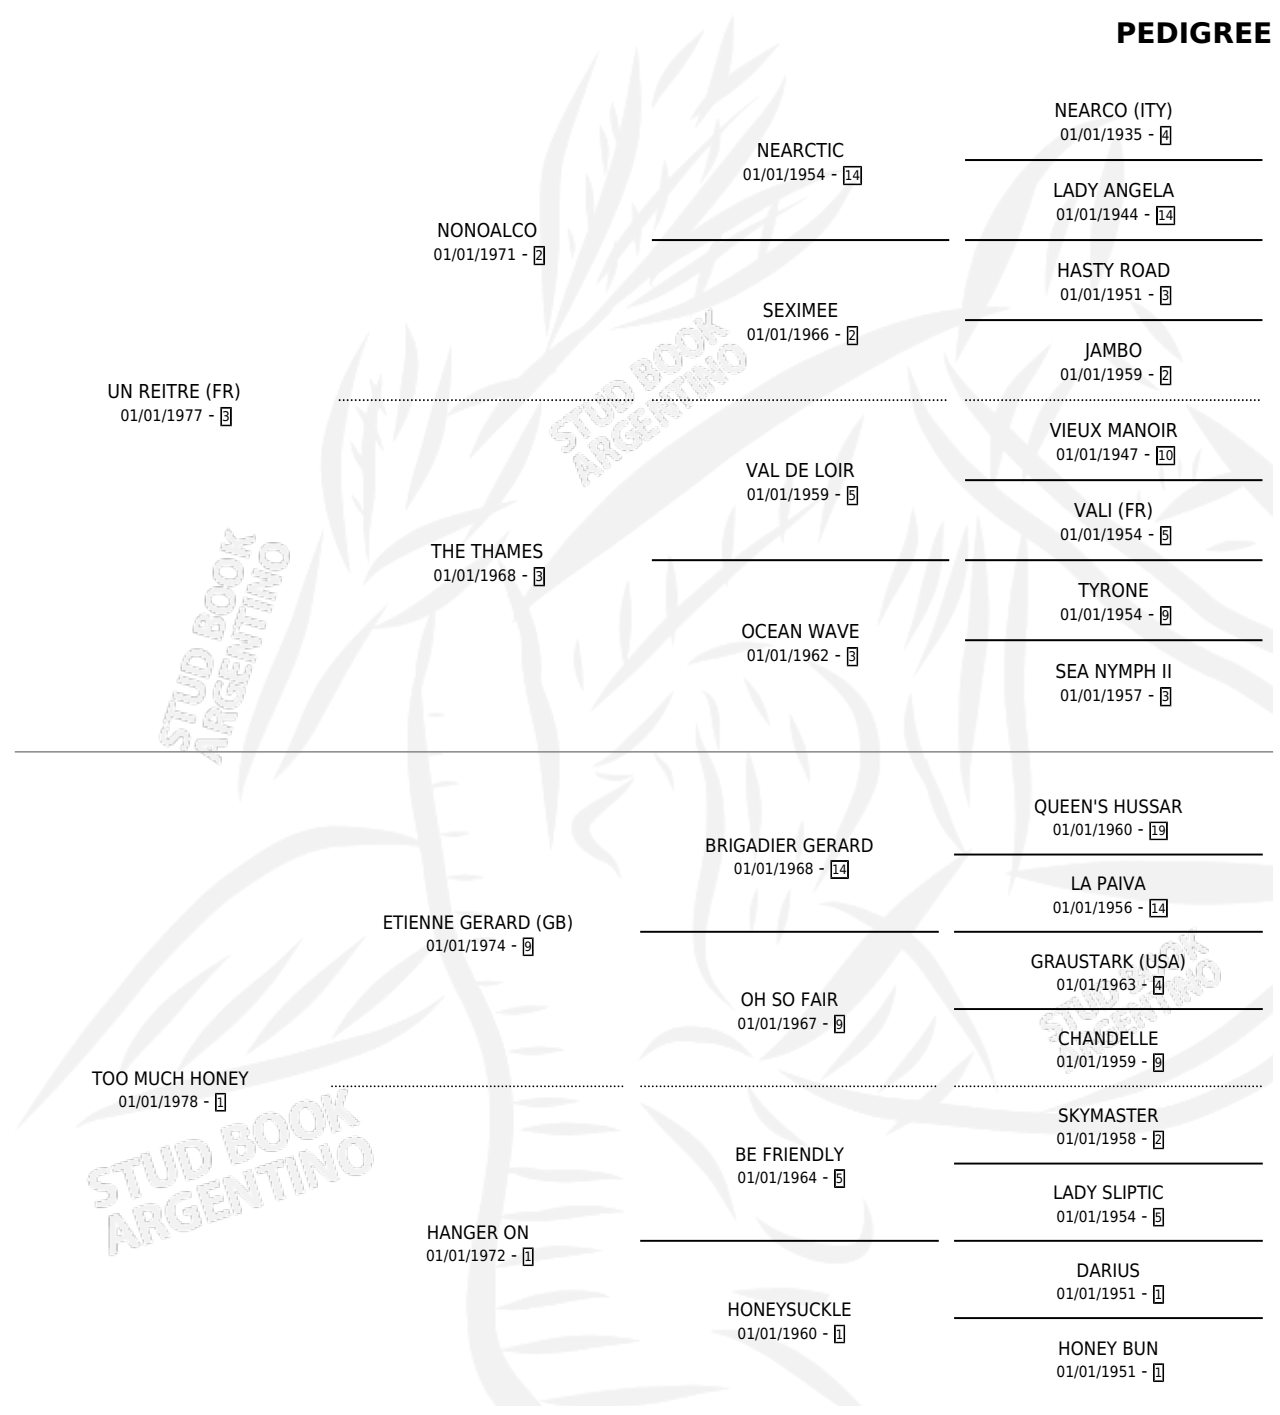

MAIPIKI

por **UN REITRE (FR)** y **TOO MUCH HONEY** por **ETIENNE GERARD (GB)**

Argentina · Macho · Alazan · SP · 21/07/1984
Familia 1-n · Volumen 32

ESTADO

TIPIFICACIÓN SANGUÍNEA	X
TIPIFICACIÓN POR ADN	X
PASAPORTE	X
IDENTIFICACIÓN POR MICROCHIP	X
REPRODUCTOR	X

Lugar de nacimiento: Campo particular

Criador: Sin dato

PEDIGREE

MAIPIKI

Datos oficiales del Stud Book Argentino

Documento generado el 05/05/2026

studbook.org.ar