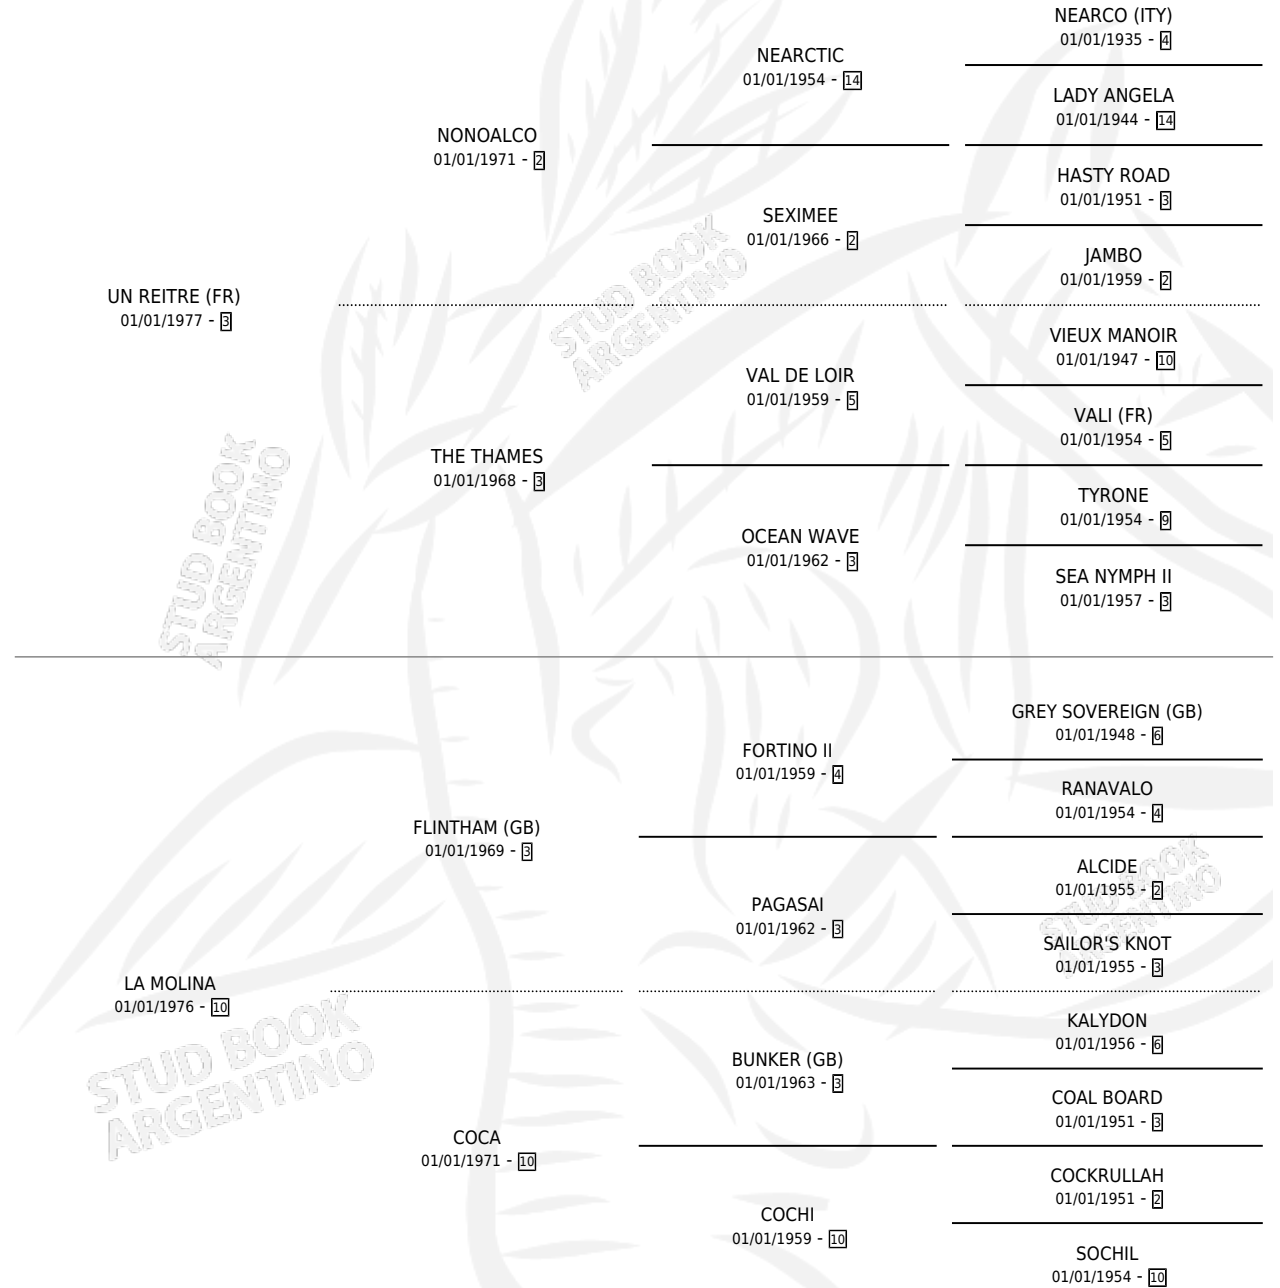

FIORDALISA

por UN REITRE (FR) y LA MOLINA por FLINTHAM (GB)

Argentina · Hembra · Alazan · SP · 05/08/1984
Familia 10-c · Volumen 32

ESTADO

TIPIFICACIÓN SANGUÍNEA	X
TIPIFICACIÓN POR ADN	X
PASAPORTE	X
IDENTIFICACIÓN POR MICROCHIP	X
REPRODUCTOR	X

Lugar de nacimiento: La Borinqueña

Criador: La Borinqueña

PEDIGREE

CAMPAÑA

Solo carreras oficiales de Argentina

POR EDAD

EDAD	CC	1°	2°	3°	4°	5°	NP	CLC	CLG	CLCG1	CLGG1	IMPORTE	GANANCIA / CC
3 AÑOS	1	1	0	0	0	0	0	0	0	0	0	\$0	\$0
TOTALES	1	1	0	0	0	0	0	0	0	0	0	\$0	\$0
%		100%	0.0%	0.0%	0.0%	0.0%	0.0%	0.0%	0.0%	0.0%	0.0%		