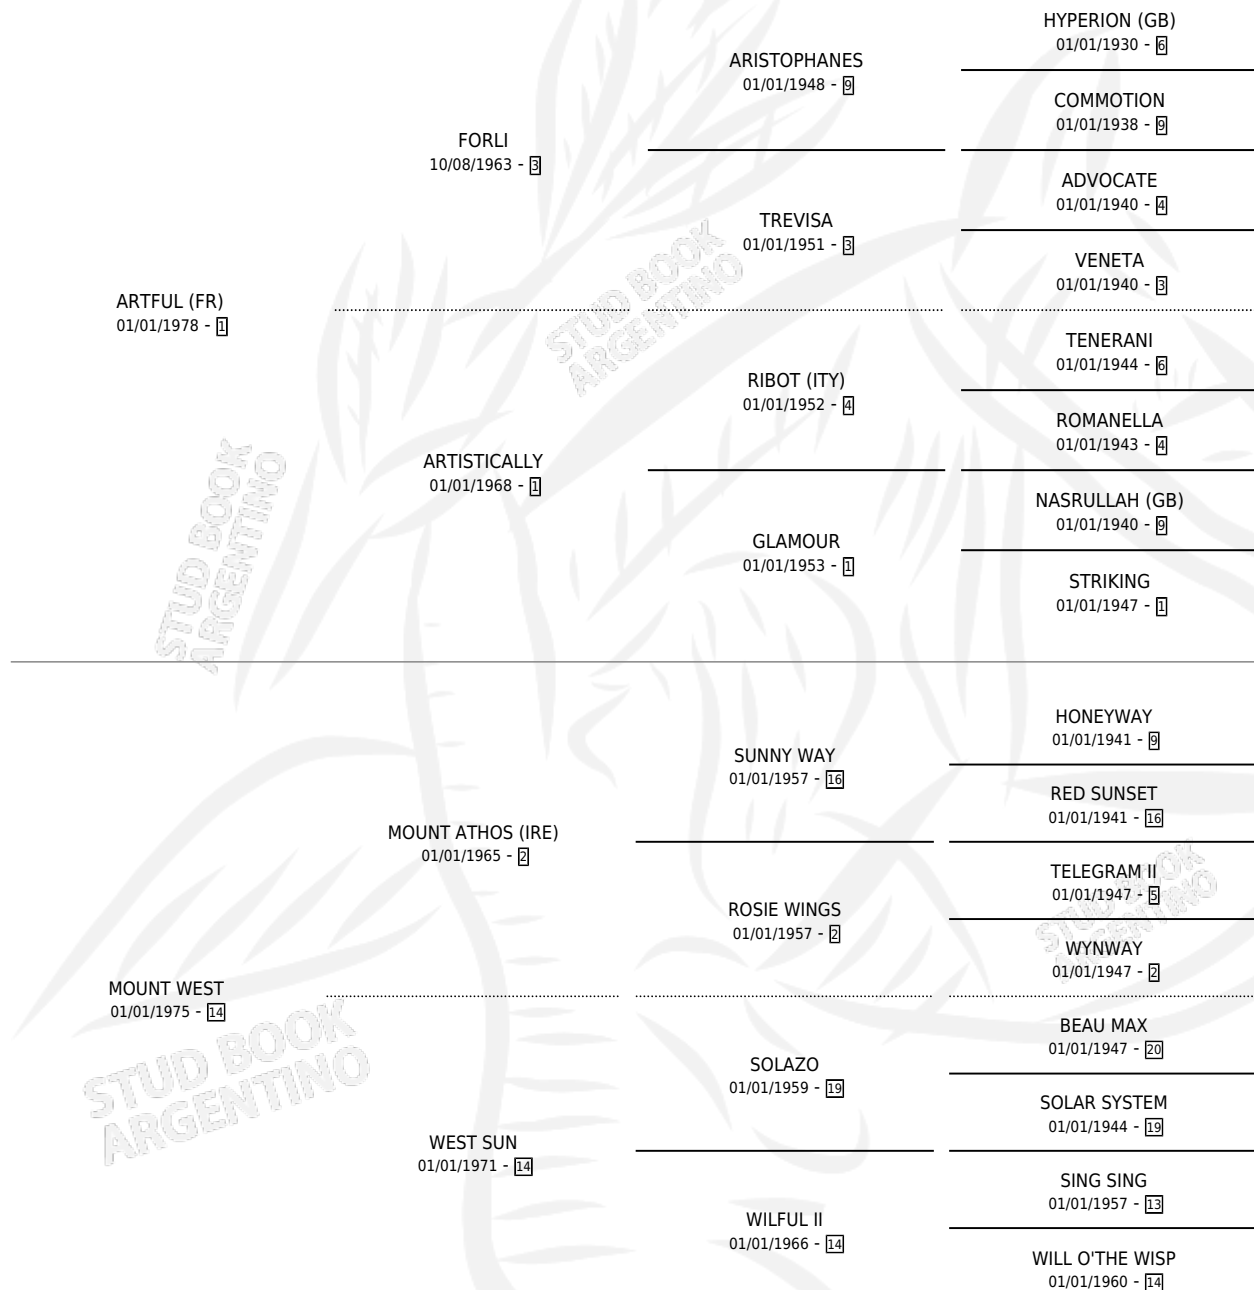

VAL DEL SANGRO

por ARTFUL (FR) y MOUNT WEST por MOUNT ATHOS (IRE)

Argentina · Macho · Alazan · SP · 07/08/1984
Familia 14-c · Volumen 32

ESTADO

TIPIFICACIÓN SANGUÍNEA	X
TIPIFICACIÓN POR ADN	X
PASAPORTE	X
IDENTIFICACIÓN POR MICROCHIP	X
REPRODUCTOR	X

Lugar de nacimiento: La Borinqueña

Criador: Sin dato

PEDIGREE