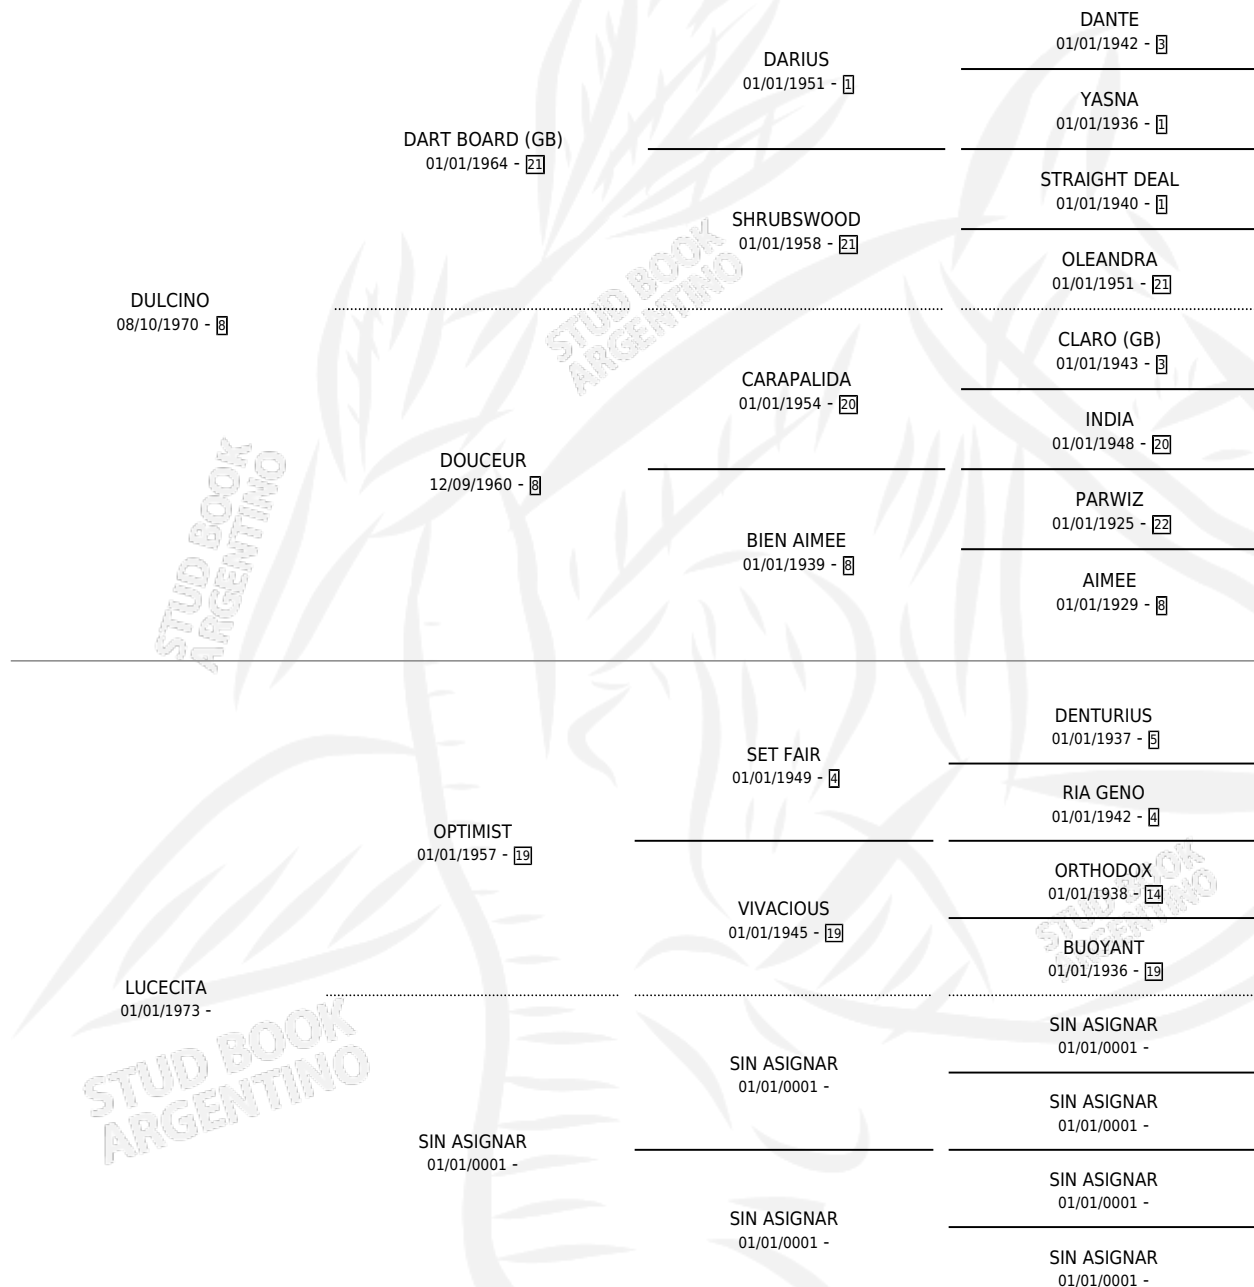

DULCINAZO

por DULCINO y LUCECITA por OPTIMIST

Argentina · Macho · Zaino · SP · 09/08/1984
Familia · Volumen 32

ESTADO

TIPIFICACIÓN SANGUÍNEA	X
TIPIFICACIÓN POR ADN	X
PASAPORTE	X
IDENTIFICACIÓN POR MICROCHIP	X
REPRODUCTOR	X

Lugar de nacimiento: Campo particular

Criador: Sin dato

PEDIGREE

CAMPAÑA

Solo carreras oficiales de Argentina

POR EDAD

EDAD	CC	1°	2°	3°	4°	5°	NP	CLC	CLG	CLCG1	CLGG1	IMPORTE	GANANCIA / CC
3 AÑOS	1	0	1	0	0	0	0	1	0	0	0	\$0	\$0
4 AÑOS	13	2	3	2	2	1	3	12	2	0	0	\$0	\$0
5 AÑOS	9	1	1	1	1	2	3	6	1	0	0	\$0	\$0
6 AÑOS	3	0	0	0	0	1	2	0	0	0	0	\$0	\$0
7 AÑOS	2	0	0	0	0	0	2	0	0	0	0	\$0	\$0
8 AÑOS	1	0	0	0	0	0	1	0	0	0	0	\$0	\$0
TOTALES	29	3	5	3	3	4	11	19	3	0	0	\$0	\$0
%		10.3%	17.2%	10.3%	10.3%	13.8%	37.9%	65.5%	15.8%	0.0%	0.0%		