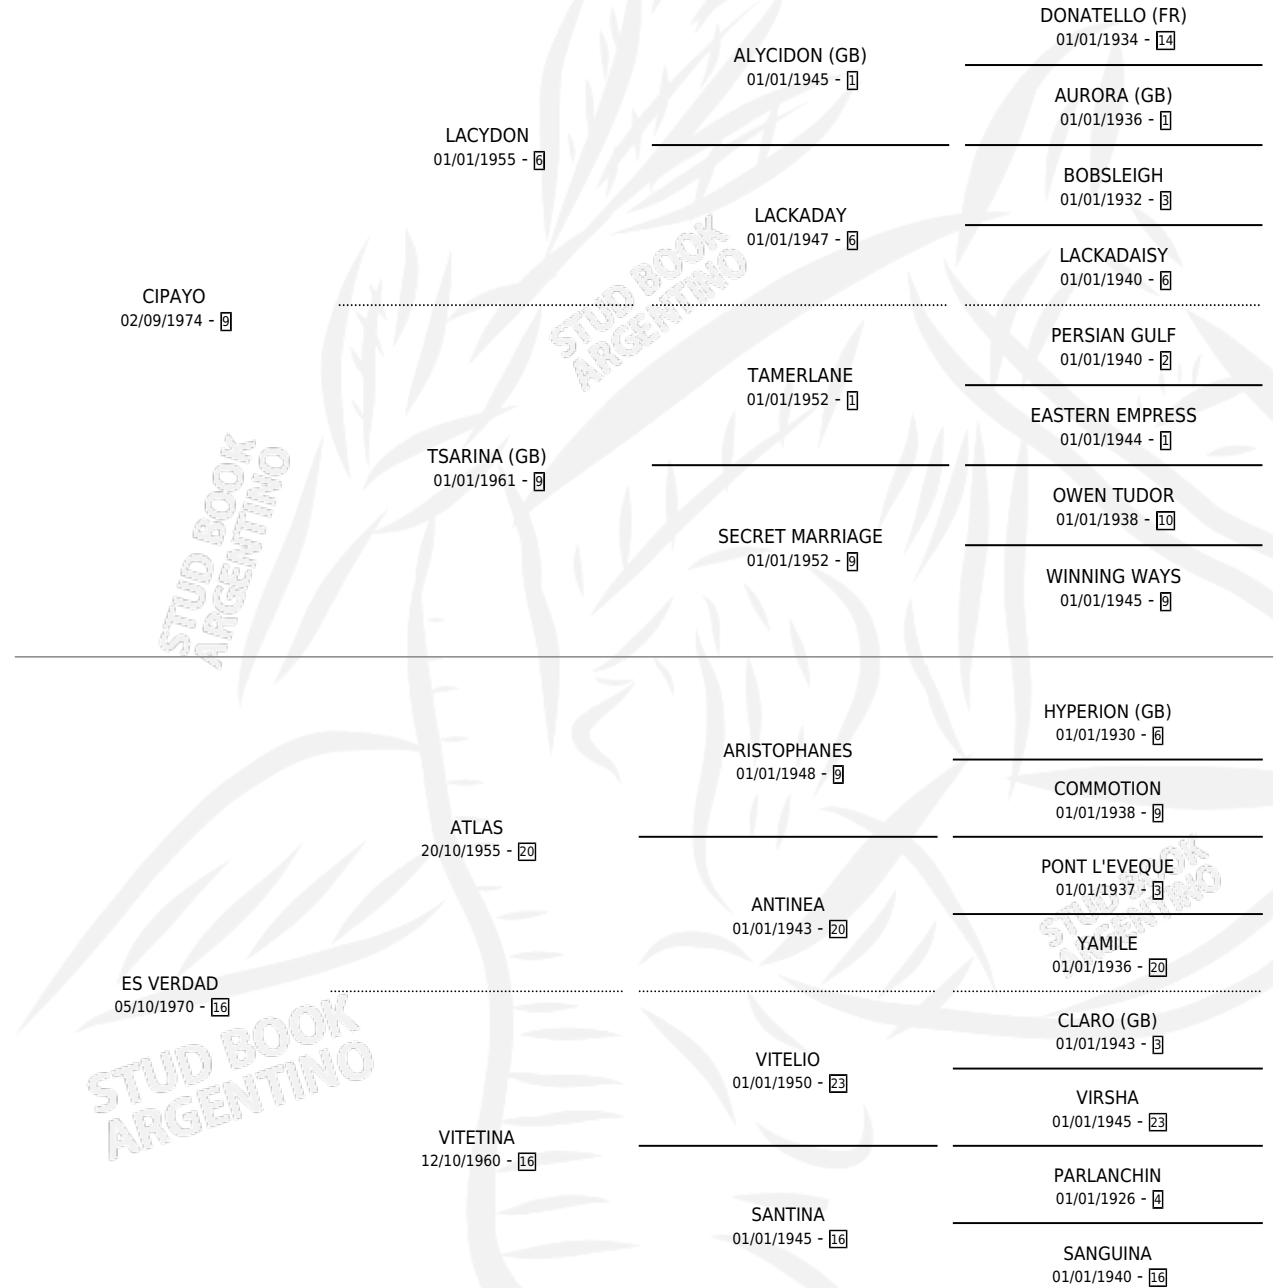

ES REALISTA

por CIPAYO y ES VERDAD por ATLAS

Argentina · Hembra · Zaino · SP · 30/07/1984
Familia 16-e · Volumen 32

ESTADO

TIPIFICACIÓN SANGUÍNEA	✓
TIPIFICACIÓN POR ADN	X
PASAPORTE	X
IDENTIFICACIÓN POR MICROCHIP	X
REPRODUCTOR	✓

Lugar de nacimiento: Campo particular

Criador: Sin dato

~

HIJOS

	MACHOS	HEMBRAS
7 NACIERON	4	3
4 CORRIERON	3	1
3 GANARON	2	1
0 GANADORES CL	0 GANADORES GR	0 GANADORES G1

PEDIGREE