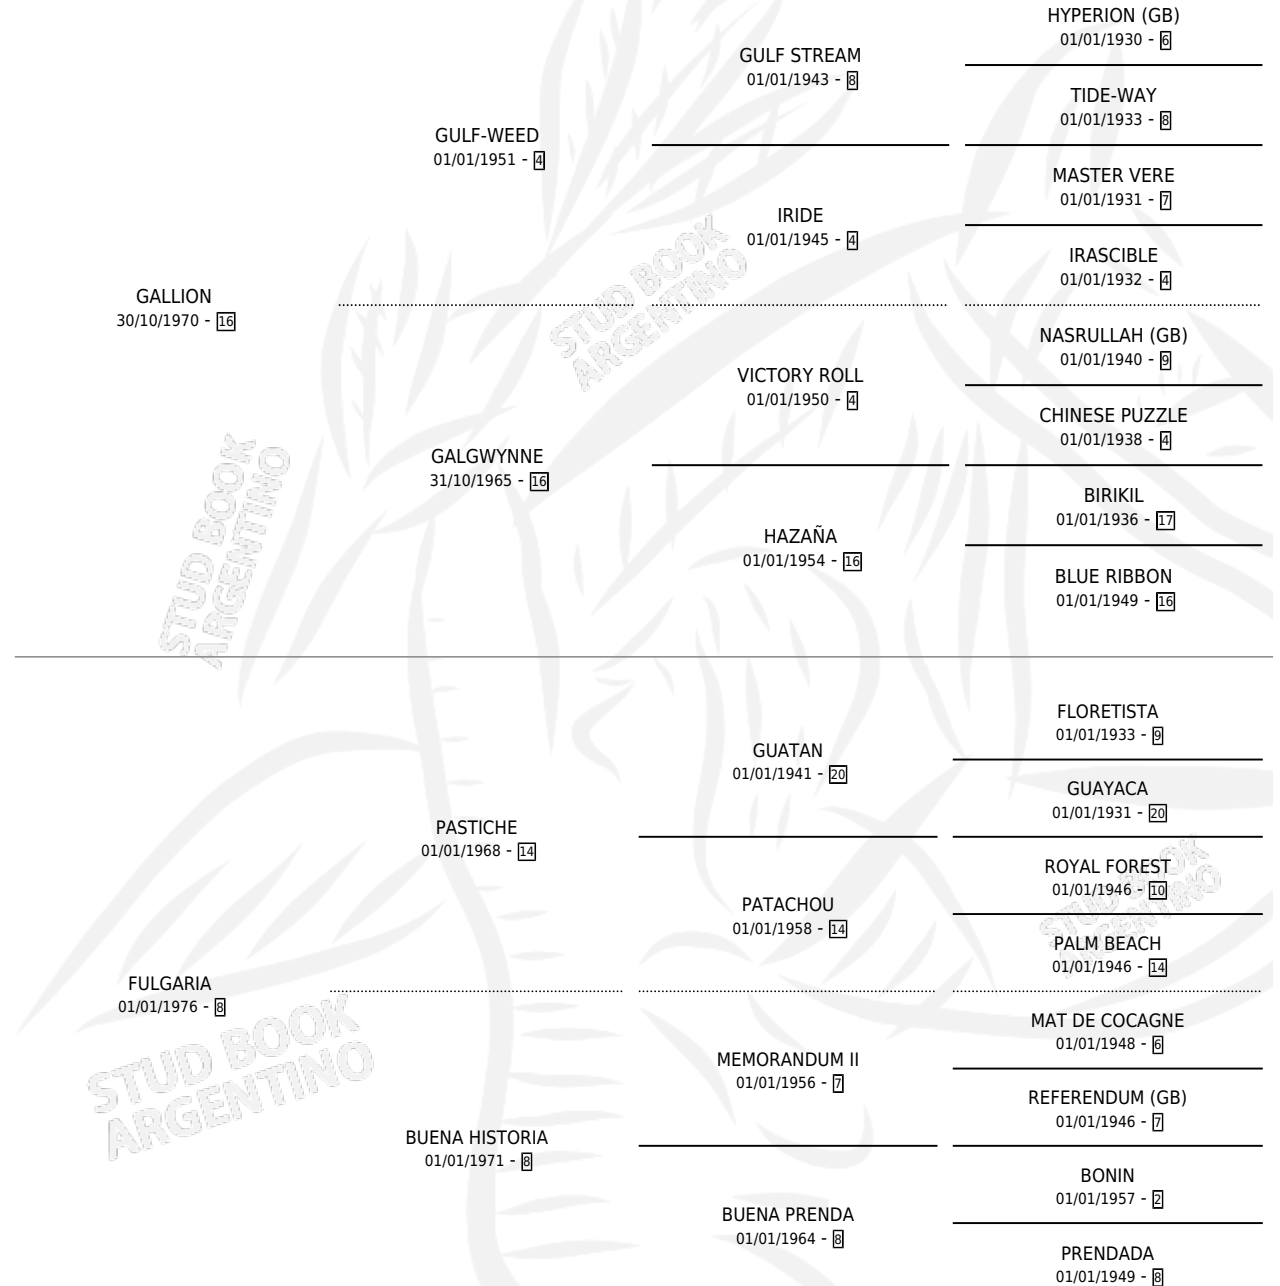

GALGARIA

por GALLION y FULGARIA por PASTICHE

Argentina · Hembra · Zaino · SP · 26/07/1984
Familia 8-k · Volumen 32

ESTADO

TIPIFICACIÓN SANGUÍNEA	X
TIPIFICACIÓN POR ADN	X
PASAPORTE	X
IDENTIFICACIÓN POR MICROCHIP	X
REPRODUCTOR	✓

Lugar de nacimiento: Campo particular

Criador: Sin dato

PEDIGREE

S

mientos **0** / Efectividad **0.00%**

PADRILLO	PRODUCTO	CRIADOR	1ER SERVICIO	ÚLTIMO SERVICIO
USURPADOR	∅		15/11/1988	22/11/1988
GALGARIA	∅		11/08/1987	17/08/1987