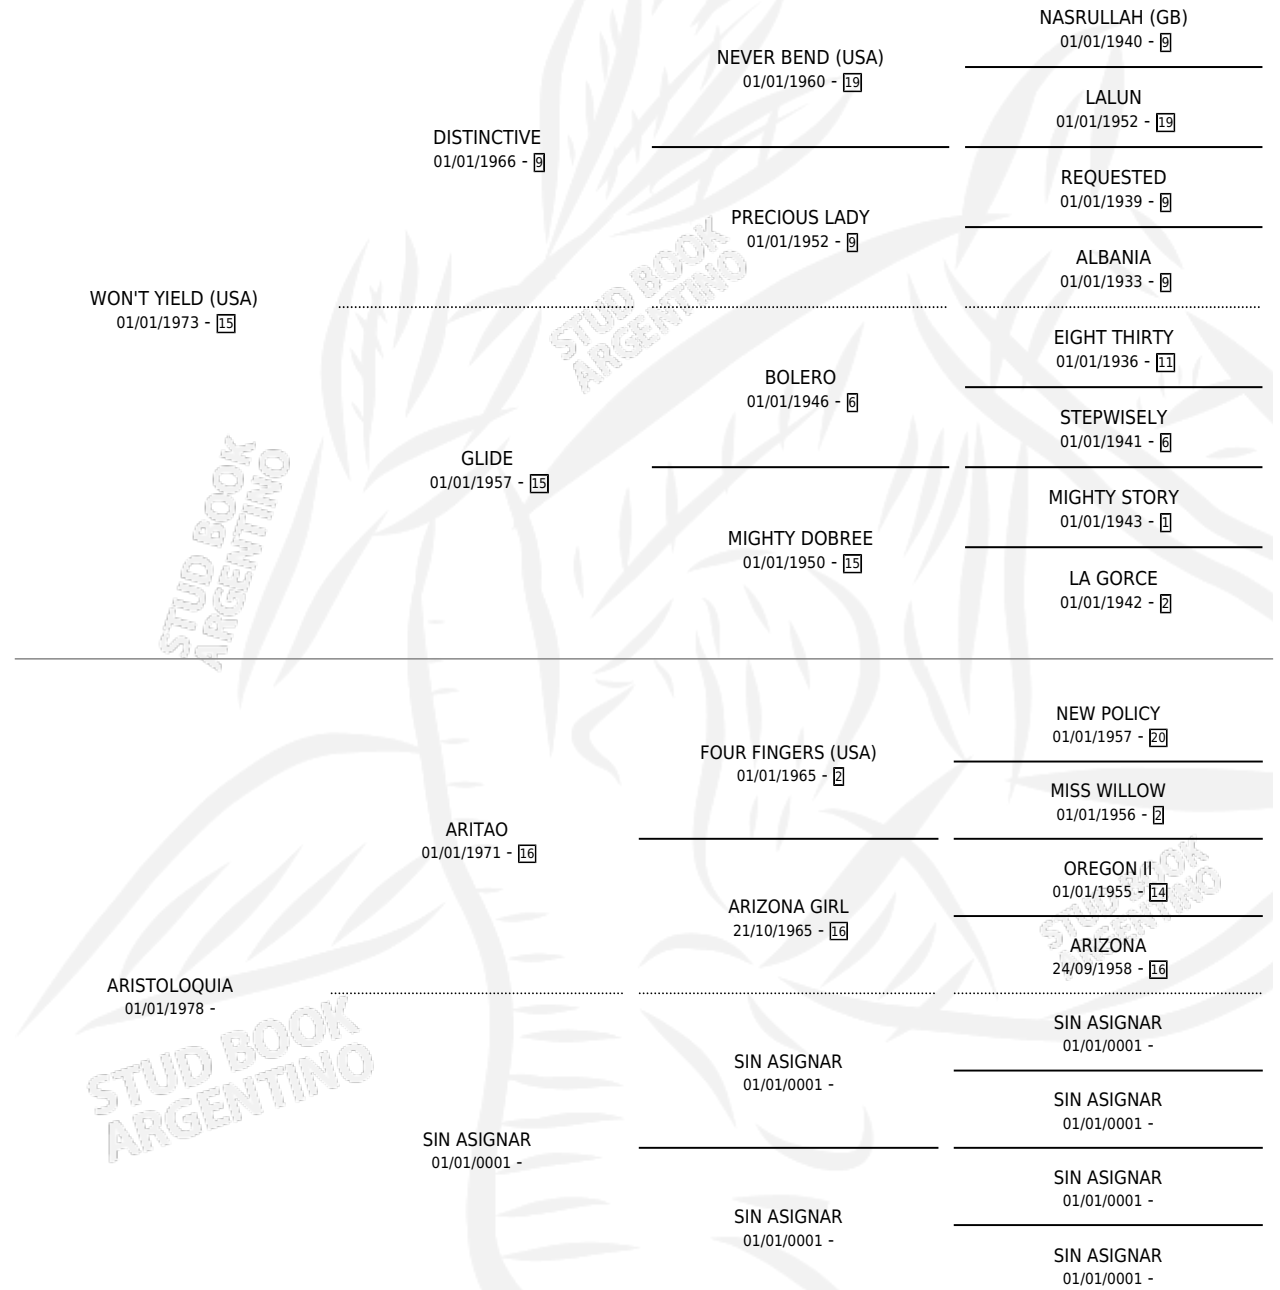

DISTRIBUTIVA

por **WON'T YIELD (USA)** y **ARISTOLOQUIA** por **ARITAO**

Argentina · Hembra · Zaino · SP · 10/08/1984
Familia · Volumen 32

ESTADO

TIPIFICACIÓN SANGUÍNEA	X
TIPIFICACIÓN POR ADN	X
PASAPORTE	X
IDENTIFICACIÓN POR MICROCHIP	X
REPRODUCTOR	X

Lugar de nacimiento: El Cielo

Criador: Sin dato

PEDIGREE