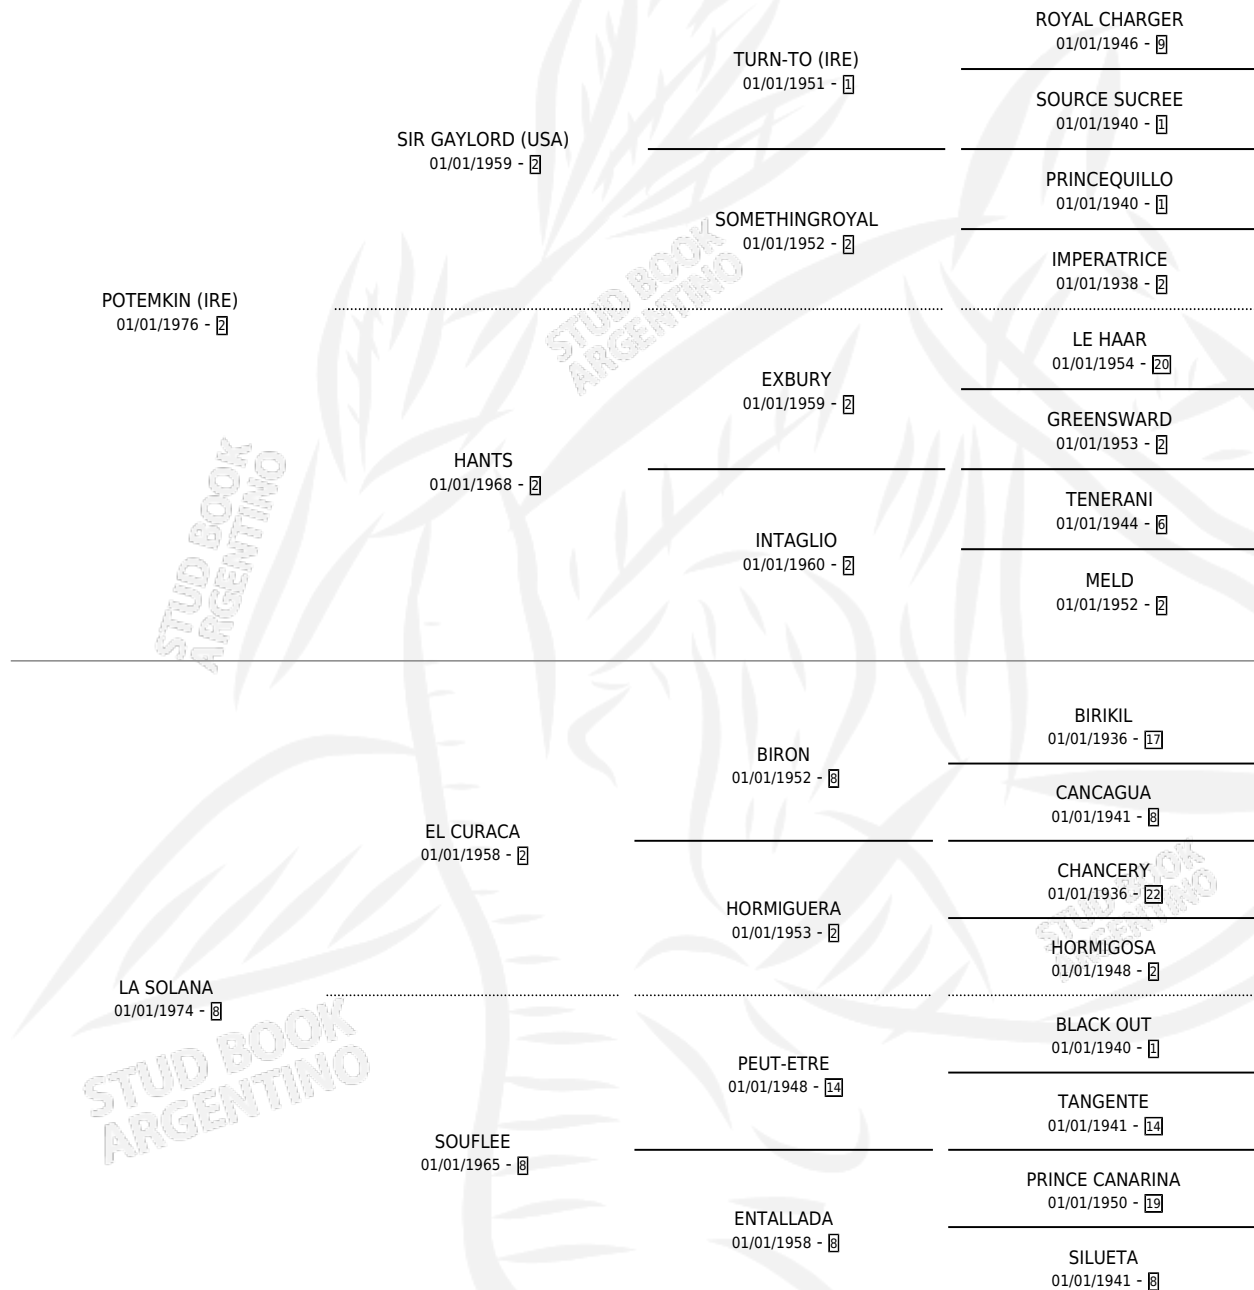

GITANO

por **POTEMKIN (IRE)** y **LA SOLANA** por **EL CURACA**

Argentina · Macho · Zaino · SP · 13/08/1984
Familia 8-j · Volumen 32

ESTADO

TIPIFICACIÓN SANGUÍNEA	X
TIPIFICACIÓN POR ADN	X
PASAPORTE	X
IDENTIFICACIÓN POR MICROCHIP	X
REPRODUCTOR	X

Lugar de nacimiento: Campo particular

Criador: Sin dato

PEDIGREE

GITANO

Datos oficiales del Stud Book Argentino

Documento generado el 27/04/2026

studbook.org.ar