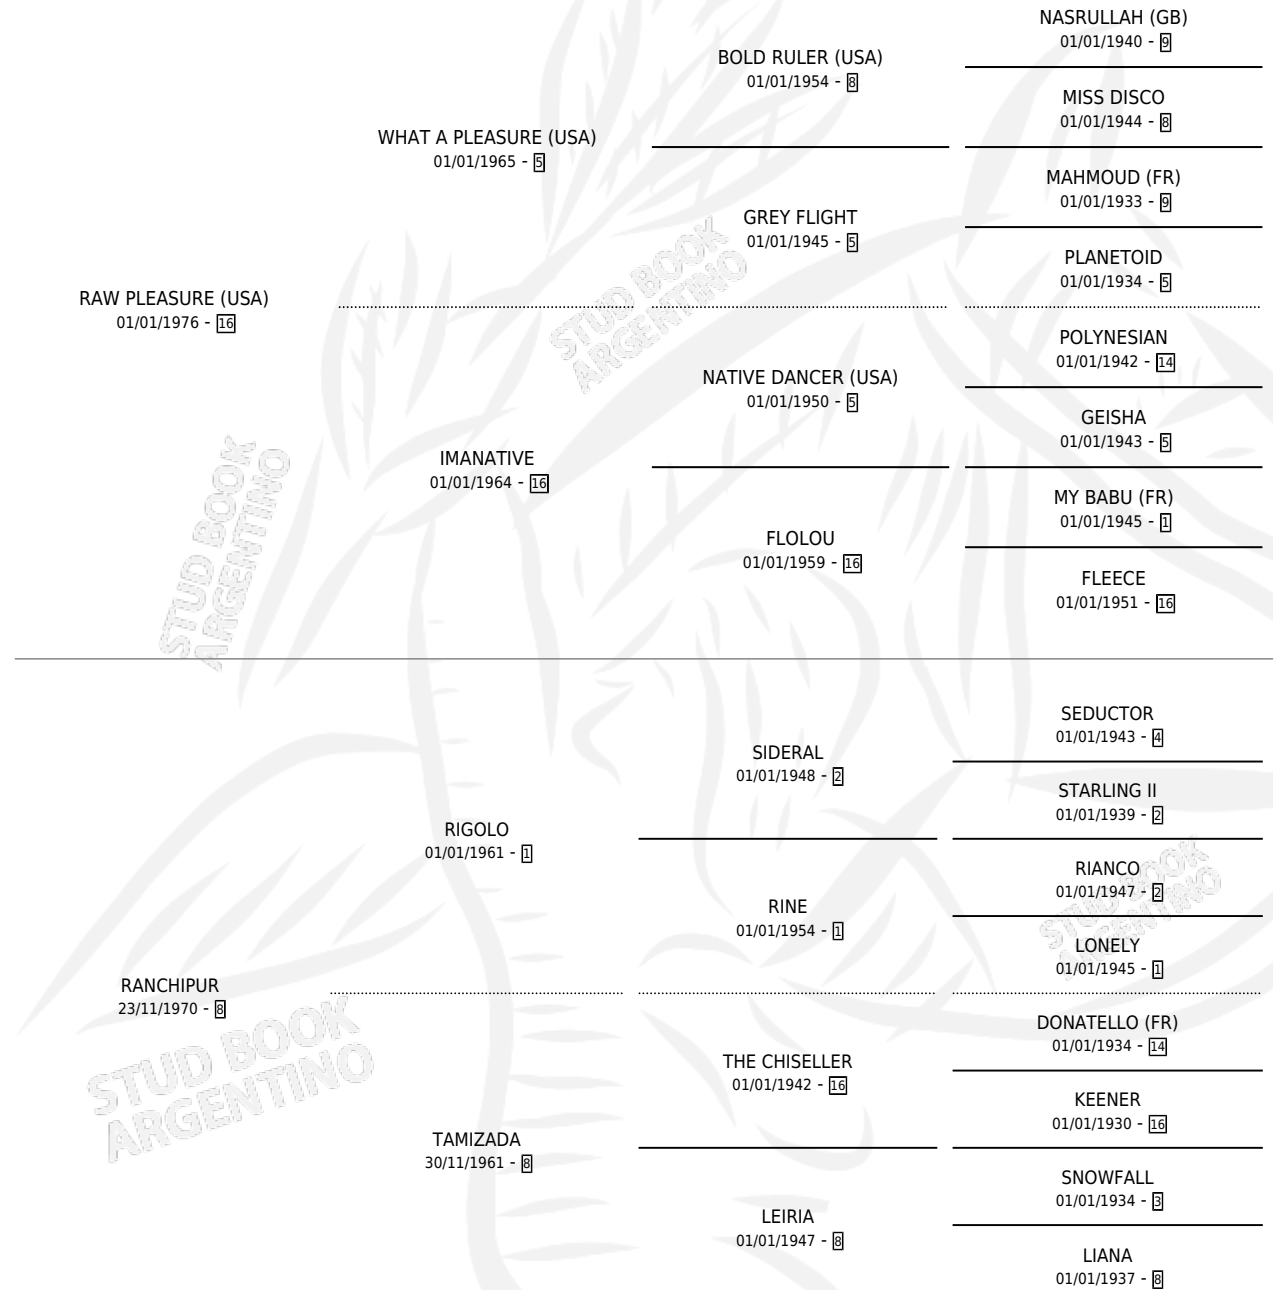

AH FUJIAN

por **RAW PLEASURE (USA)** y **RANCHIPUR** por **RIGOLO**

Argentina · Hembra · Alazan · SP · 12/07/1984
Familia 8-j · Volumen 32

ESTADO

TIPIFICACIÓN SANGUÍNEA	✓
TIPIFICACIÓN POR ADN	X
PASAPORTE	X
IDENTIFICACIÓN POR MICROCHIP	X
REPRODUCTOR	✓

Lugar de nacimiento: Campo particular

Criador: Tiranti Maria Elsa

~

HIJOS

	MACHOS	HEMBRAS
5 NACIERON	4	1
5 CORRIERON	4	1
2 GANARON	2	0
0 GANADORES CL	0 GANADORES GR	0 GANADORES G1

PEDIGREE

CAMPAÑA

Solo carreras oficiales de Argentina

Ganadora de 3 carreras en La Plata - \$1,442,000, a los 5 años.

POR DISTANCIA

HIPODROMO	CC	1°	2°	3°	4°	5°	NP	CLC	CLG	CLCG1	CLGG1	IMPORTE
LA PLATA	13	3	5	0	1	2	2	0	0	0	0	\$1,442,000
1700 MTS	1	0	0	0	0	1	0	0	0	0	0	\$0
1400 MTS	8	3	2	0	1	0	2	0	0	0	0	\$1,442,000
1500 MTS	1	0	1	0	0	0	0	0	0	0	0	\$0
1300 MTS	2	0	1	0	0	1	0	0	0	0	0	\$0
1600 MTS	1	0	1	0	0	0	0	0	0	0	0	\$0
SAN ISIDRO	5	0	1	0	1	2	1	0	0	0	0	\$0
1200 MTS	2	0	0	0	0	1	1	0	0	0	0	\$0
1600 MTS	1	0	0	0	1	0	0	0	0	0	0	\$0
1400 MTS	2	0	1	0	0	1	0	0	0	0	0	\$0