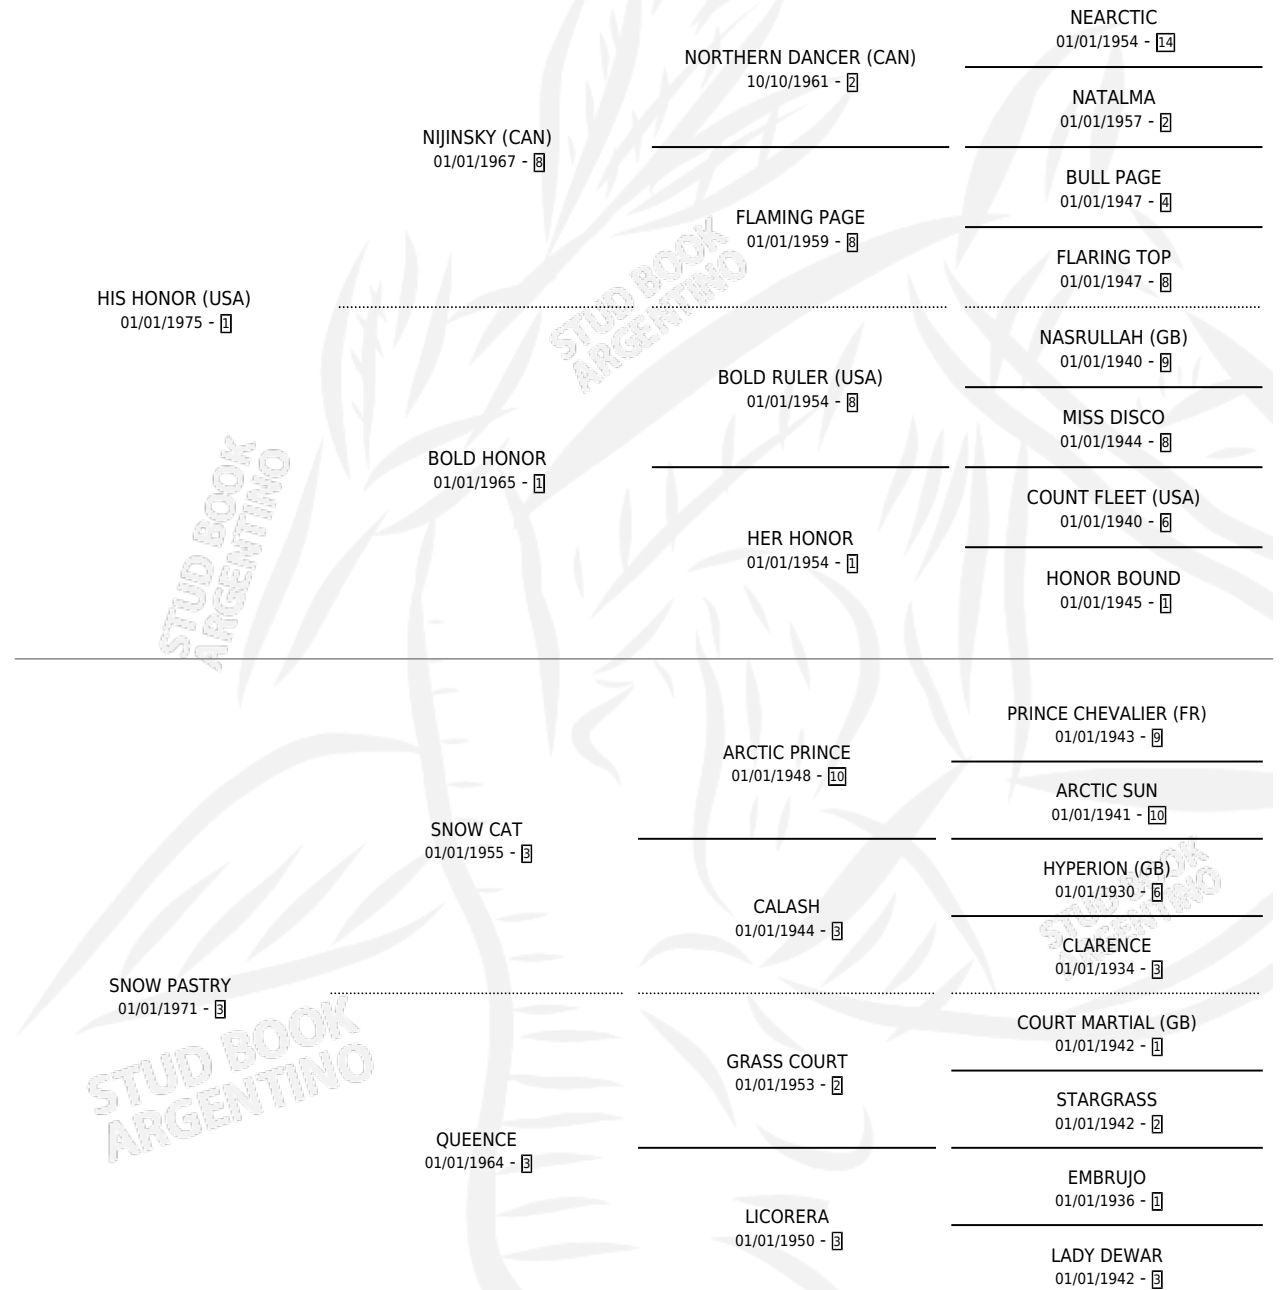

HISNOWA

por HIS HONOR (USA) y SNOW PASTRY por SNOW CAT

Argentina · Hembra · Alazan · SP · 22/07/1984
Familia 3-e · Volumen 32

ESTADO

TIPIFICACIÓN SANGUÍNEA	X
TIPIFICACIÓN POR ADN	X
PASAPORTE	X
IDENTIFICACIÓN POR MICROCHIP	X
REPRODUCTOR	✓

Lugar de nacimiento: Campo particular

Criador: Sin dato

~

HIJOS

	MACHOS	HEMBRAS
1 NACIERON	0	1
SIN ACTUACIONES		

PEDIGREE