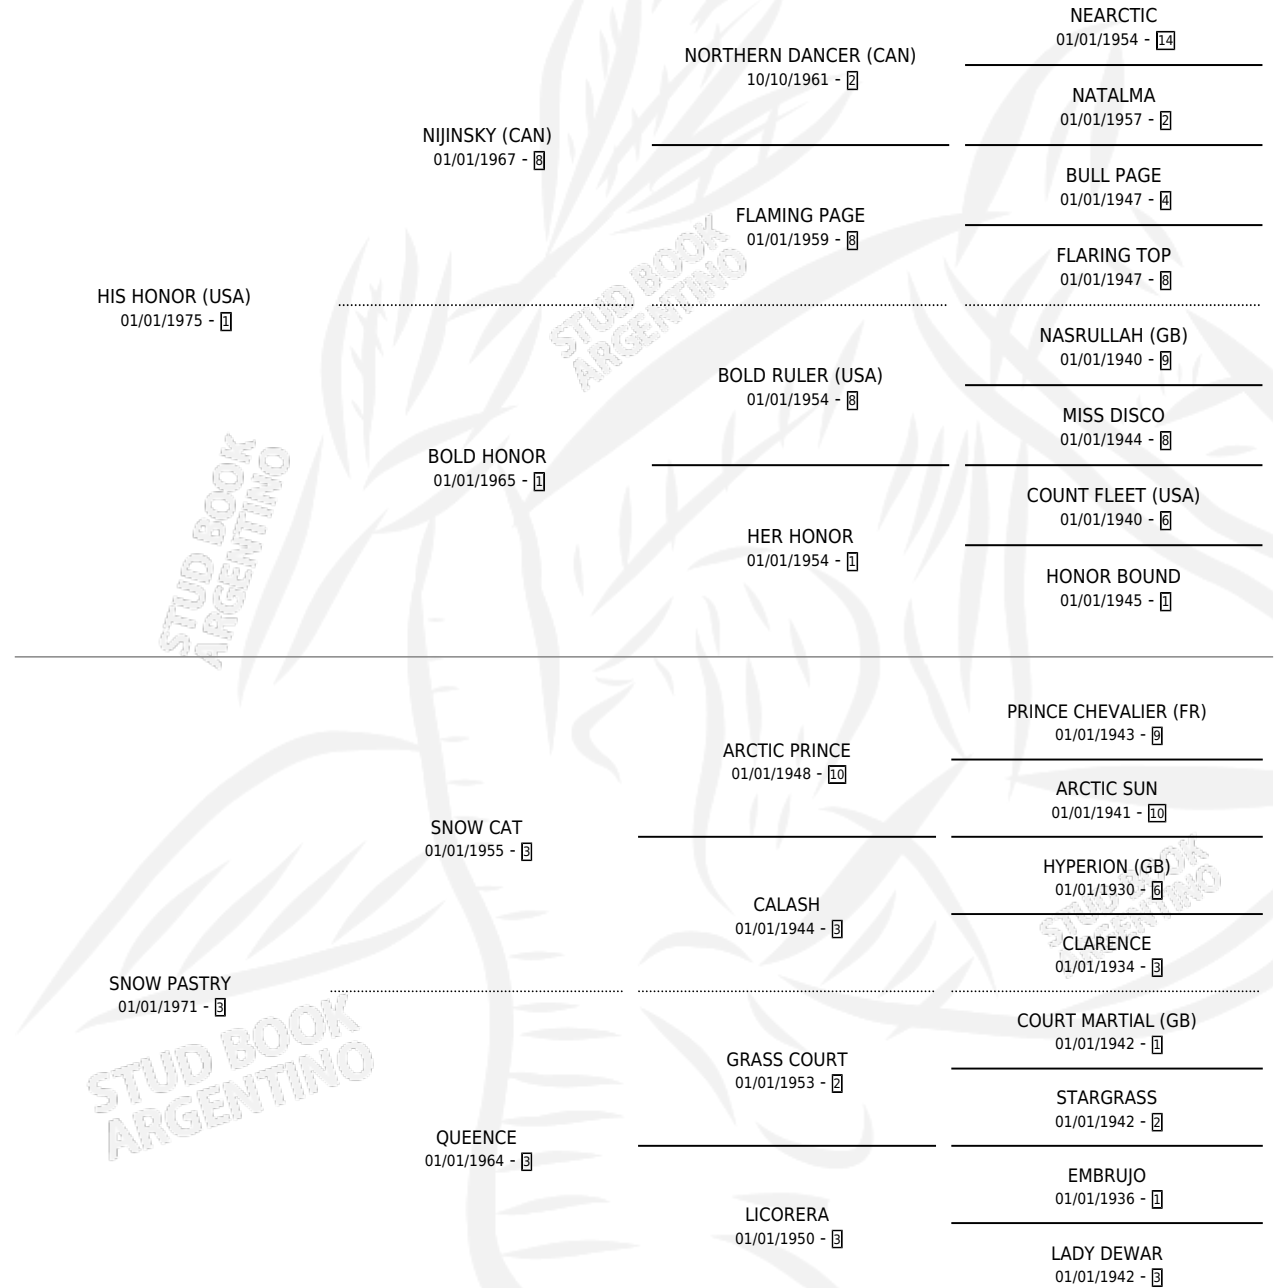

HISNOWA

por HIS HONOR (USA) y SNOW PASTRY por SNOW CAT

Argentina · Hembra · Alazan · SP · 22/07/1984
Familia 3-e · Volumen 32

ESTADO

TIPIFICACIÓN SANGUÍNEA	X
TIPIFICACIÓN POR ADN	X
PASAPORTE	X
IDENTIFICACIÓN POR MICROCHIP	X
REPRODUCTOR	✓

Lugar de nacimiento: Campo particular

Criador: Sin dato

~

HIJOS

	MACHOS	HEMBRAS
1 NACIERON	0	1
SIN ACTUACIONES		

PEDIGREE