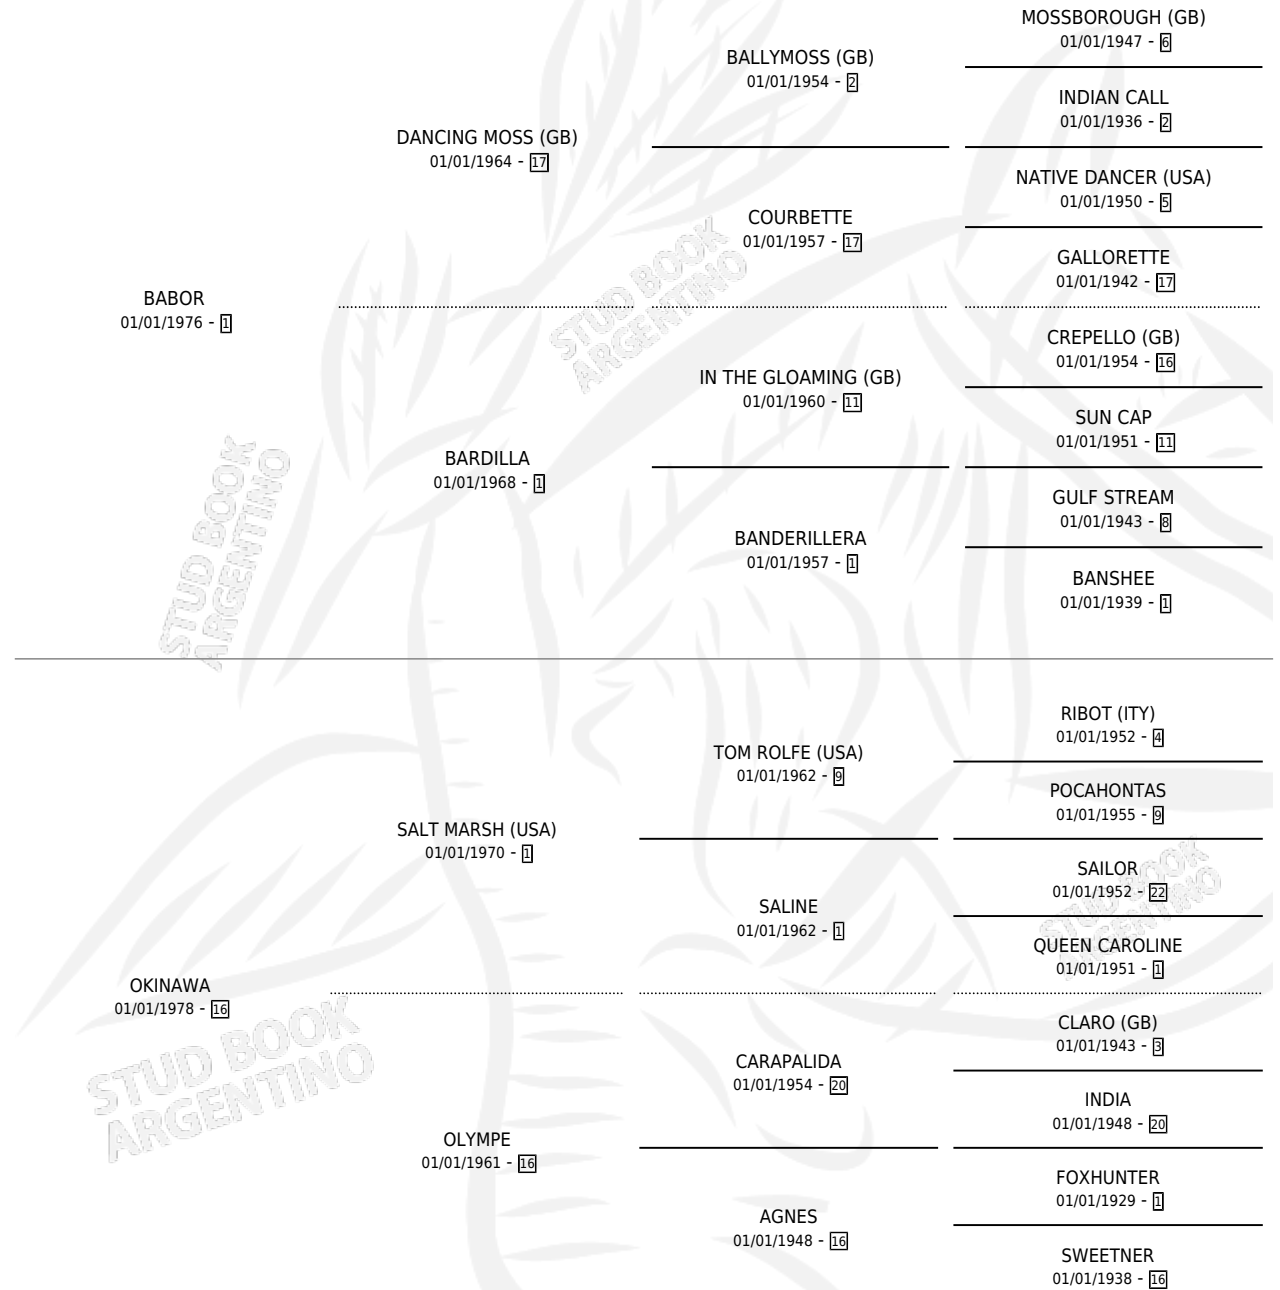

OCCIDENTE

por **BABOR** y **OKINAWA** por **SALT MARSH (USA)**

Argentina · Macho · Alazan · SP · 21/07/1984
Familia 16-d · Volumen 32

ESTADO

| | |
|------------------------------|---|
| TIPIFICACIÓN SANGUÍNEA | ✓ |
| TIPIFICACIÓN POR ADN | X |
| PASAPORTE | X |
| IDENTIFICACIÓN POR MICROCHIP | X |
| REPRODUCTOR | X |

Lugar de nacimiento: Campo particular

Criador: Sin dato

PEDIGREE

OCCIDENTE

Datos oficiales del Stud Book Argentino

Documento generado el 26/04/2026

studbook.org.ar