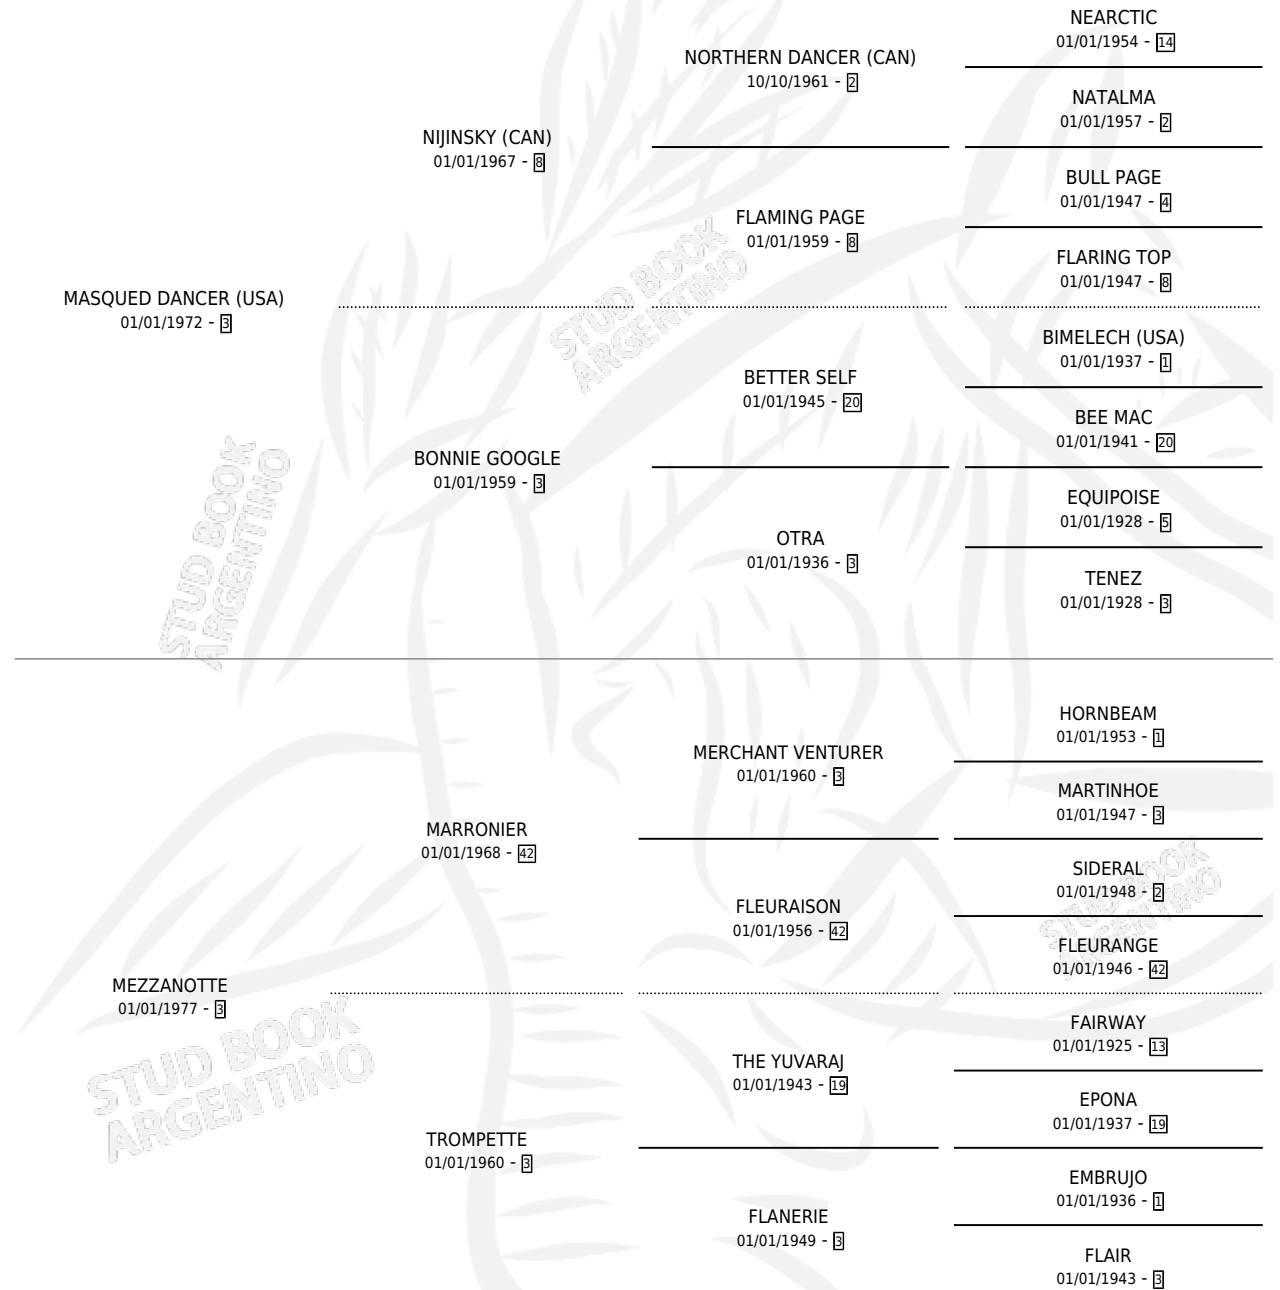

NUIT DANCER

por MASQUED DANCER (USA) y MEZZANOTTE por MARRONIER

Argentina · Hembra · Zaino · SP · 04/08/1984
Familia 3-m · Volumen 32

ESTADO

TIPIFICACIÓN SANGUÍNEA	✓
TIPIFICACIÓN POR ADN	X
PASAPORTE	X
IDENTIFICACIÓN POR MICROCHIP	X
REPRODUCTOR	✓

Lugar de nacimiento: Campo particular

Criador: Asociacion Cooperativa De Criadores De Caballos De Carrera

PEDIGREE

CAMPAÑA

Solo carreras oficiales de Argentina

POR EDAD

EDAD	CC	1°	2°	3°	4°	5°	NP	CLC	CLG	CLCG1	CLGG1	IMPORTE	GANANCIA / CC
3 AÑOS	3	2	0	0	0	0	1	0	0	0	0	\$0	\$0
4 AÑOS	1	0	0	0	0	1	0	0	0	0	0	\$0	\$0
TOTALES	4	2	0	0	0	1	1	0	0	0	0	\$0	\$0
%		50.0%	0.0%	0.0%	0.0%	25.0%	25.0%	0.0%	0.0%	0.0%	0.0%		