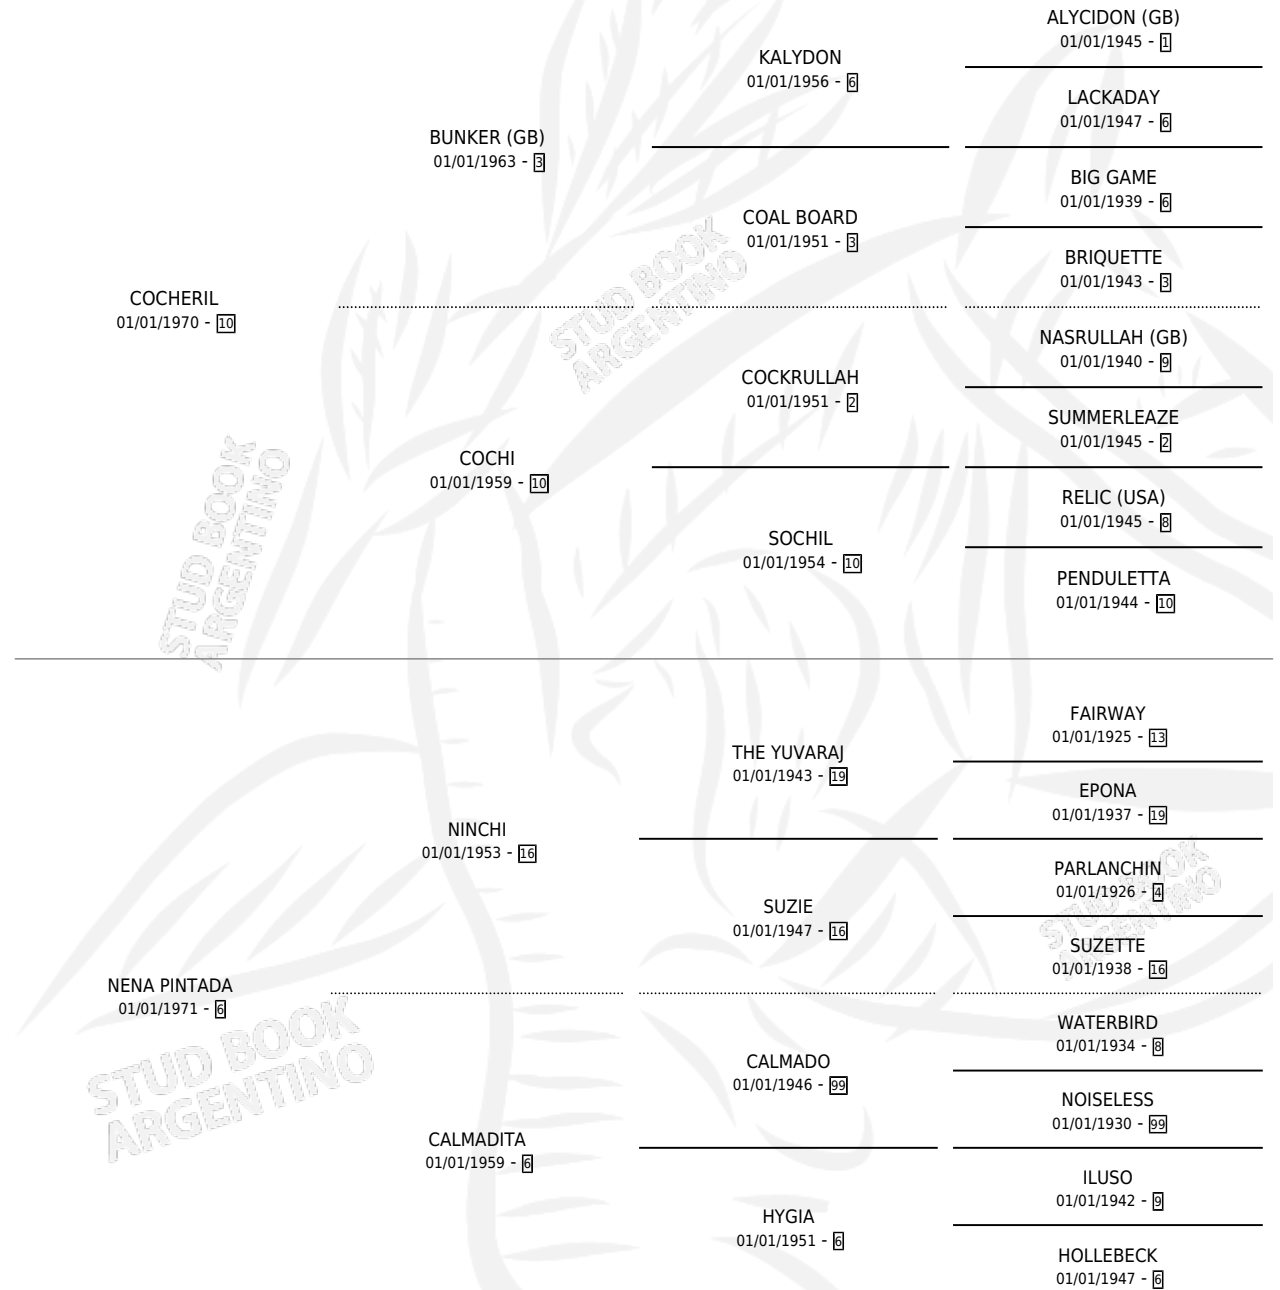

CORDERITO

por COCHERIL y NENA PINTADA por NINCHI

Argentina · Macho · Alazan · SP · 17/07/1984
Familia 6-f · Volumen 32

ESTADO

TIPIFICACIÓN SANGUÍNEA	X
TIPIFICACIÓN POR ADN	X
PASAPORTE	X
IDENTIFICACIÓN POR MICROCHIP	X
REPRODUCTOR	X

Lugar de nacimiento: Campo particular

Criador: Macagno Eduardo Francisco

PEDIGREE

CAMPAÑA

Solo carreras oficiales de Argentina

POR EDAD

EDAD	CC	1°	2°	3°	4°	5°	NP	CLC	CLG	CLCG1	CLGG1	IMPORTE	GANANCIA / CC
4 AÑOS	4	0	0	0	0	0	4	0	0	0	0	\$0	\$0
5 AÑOS	12	0	0	0	0	4	8	0	0	0	0	\$0	\$0
TOTALES	16	0	0	0	0	4	12	0	0	0	0	\$0	\$0
%		0.0%	0.0%	0.0%	0.0%	25.0%	75.0%	0.0%	0.0%	0.0%	0.0%		