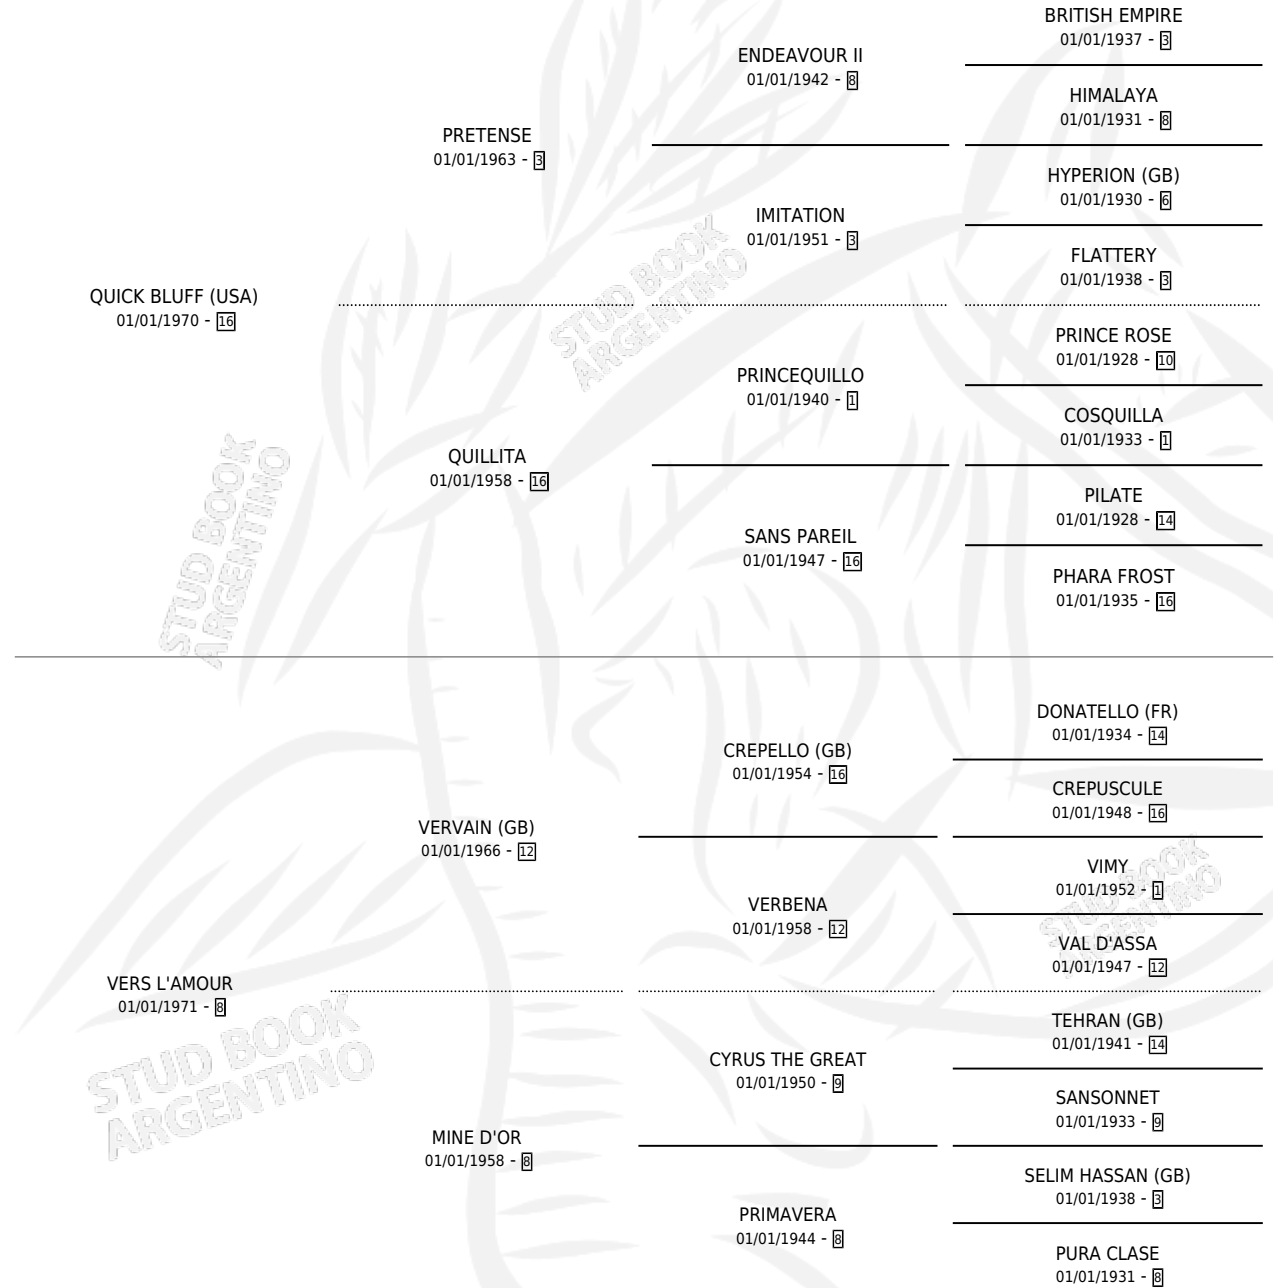

QUICK LOVE

por QUICK BLUFF (USA) y VERS L'AMOUR por VERVAIN (GB)

Argentina · Macho · Alazan · SP · 06/08/1984
Familia 8-a · Volumen 32

ESTADO

TIPIFICACIÓN SANGUÍNEA	X
TIPIFICACIÓN POR ADN	X
PASAPORTE	X
IDENTIFICACIÓN POR MICROCHIP	X
REPRODUCTOR	X

Lugar de nacimiento: Campo particular

Criador: Sin dato

PEDIGREE

EXPORTACIÓN / IMPORTACIÓN

FECHA	MOVIMIENTO	PAÍS
01/10/1986	EXPORTADO	CHILE

QUICK LOVE

Datos oficiales del Stud Book Argentino

Documento generado el 06/05/2026