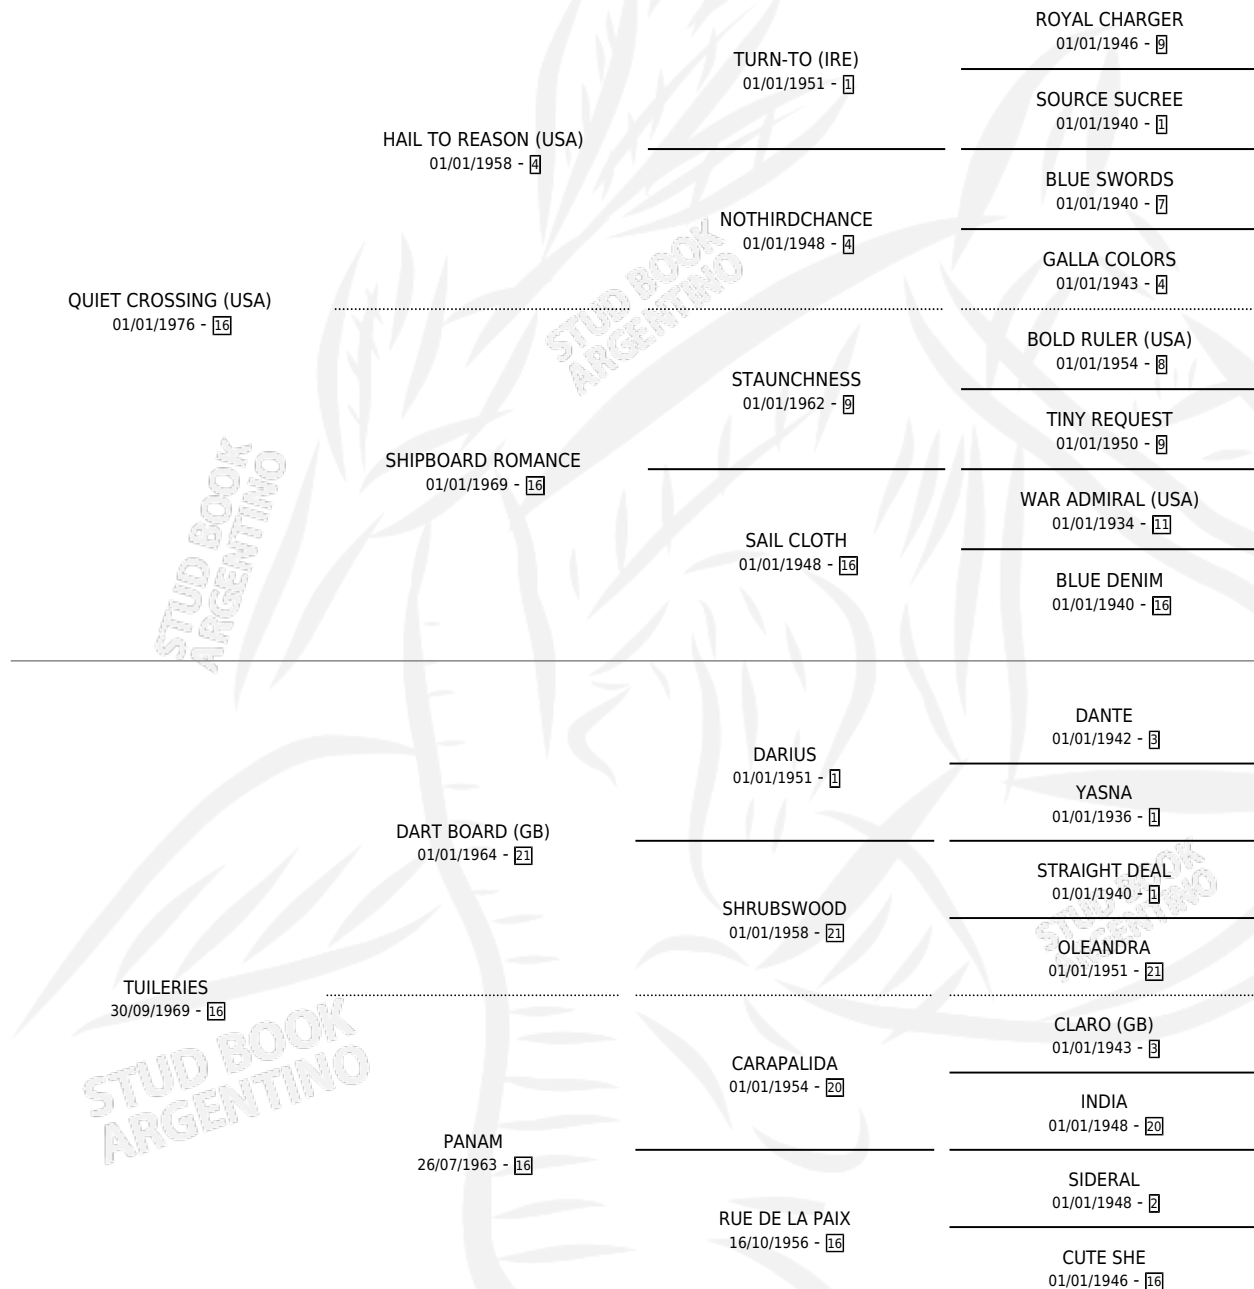

LA RIVE GAUCHE

por QUIET CROSSING (USA) y TUILERIES por DART BOARD (GB)

Argentina · Hembra · Zaino · SP · 10/08/1984
Familia 16-e · Volumen 32

ESTADO

TIPIFICACIÓN SANGUÍNEA	✓
TIPIFICACIÓN POR ADN	X
PASAPORTE	X
IDENTIFICACIÓN POR MICROCHIP	X
REPRODUCTOR	✓

Lugar de nacimiento: Melincue
Criador: Sin dato

~

HIJOS

	MACHOS	HEMBRAS
7 NACIERON	2	5
2 CORRIERON	1	1
2 GANARON	1	1

0	0	0
GANADORES CL	GANADORES GR	GANADORES G1

PEDIGREE

CAMPAÑA

Solo carreras oficiales de Argentina

SERVICIOS

Servicios **9** / Nacimientos **7** / Efectividad **77.78%**

PADRILLO	PRODUCTO	CRIADOR	1ER SERVICIO	ÚLTIMO SERVICIO
CINCO LIGHT	PARIS LIGHT (H Z, 03/09/1997)	SIN DATO	05/10/1996	05/10/1996
CINCO LIGHT	SHORE LIGHT (H Z, 25/09/1996)	SIN DATO	27/10/1995	27/10/1995
AETOLIAN (USA)	LE RIVERIAN (M TZ, 16/10/1995) •MURIÓ EL 13/11/1995•	SIN DATO	15/11/1994	16/11/1994
AETOLIAN (USA)	LA RIGOLIANA (H Z, 05/10/1994)	SIN DATO	17/10/1993	06/11/1993
AETOLIAN (USA)	LA RIBERIANA (H Z, 19/09/1993)	SIN DATO	24/10/1992	24/10/1992
AETOLIAN (USA)	LA RIVIANA (H Z, 25/09/1992)	SIN DATO	30/10/1991	30/10/1991
AETOLIAN (USA)	RIVIAN (M ZC, 06/10/1991)	SIN DATO	14/10/1990	08/11/1990
LEAP FOR JOY (USA)	∅		29/09/1989	16/11/1989
LEAP FOR JOY (USA)	∅		07/09/1988	26/11/1988