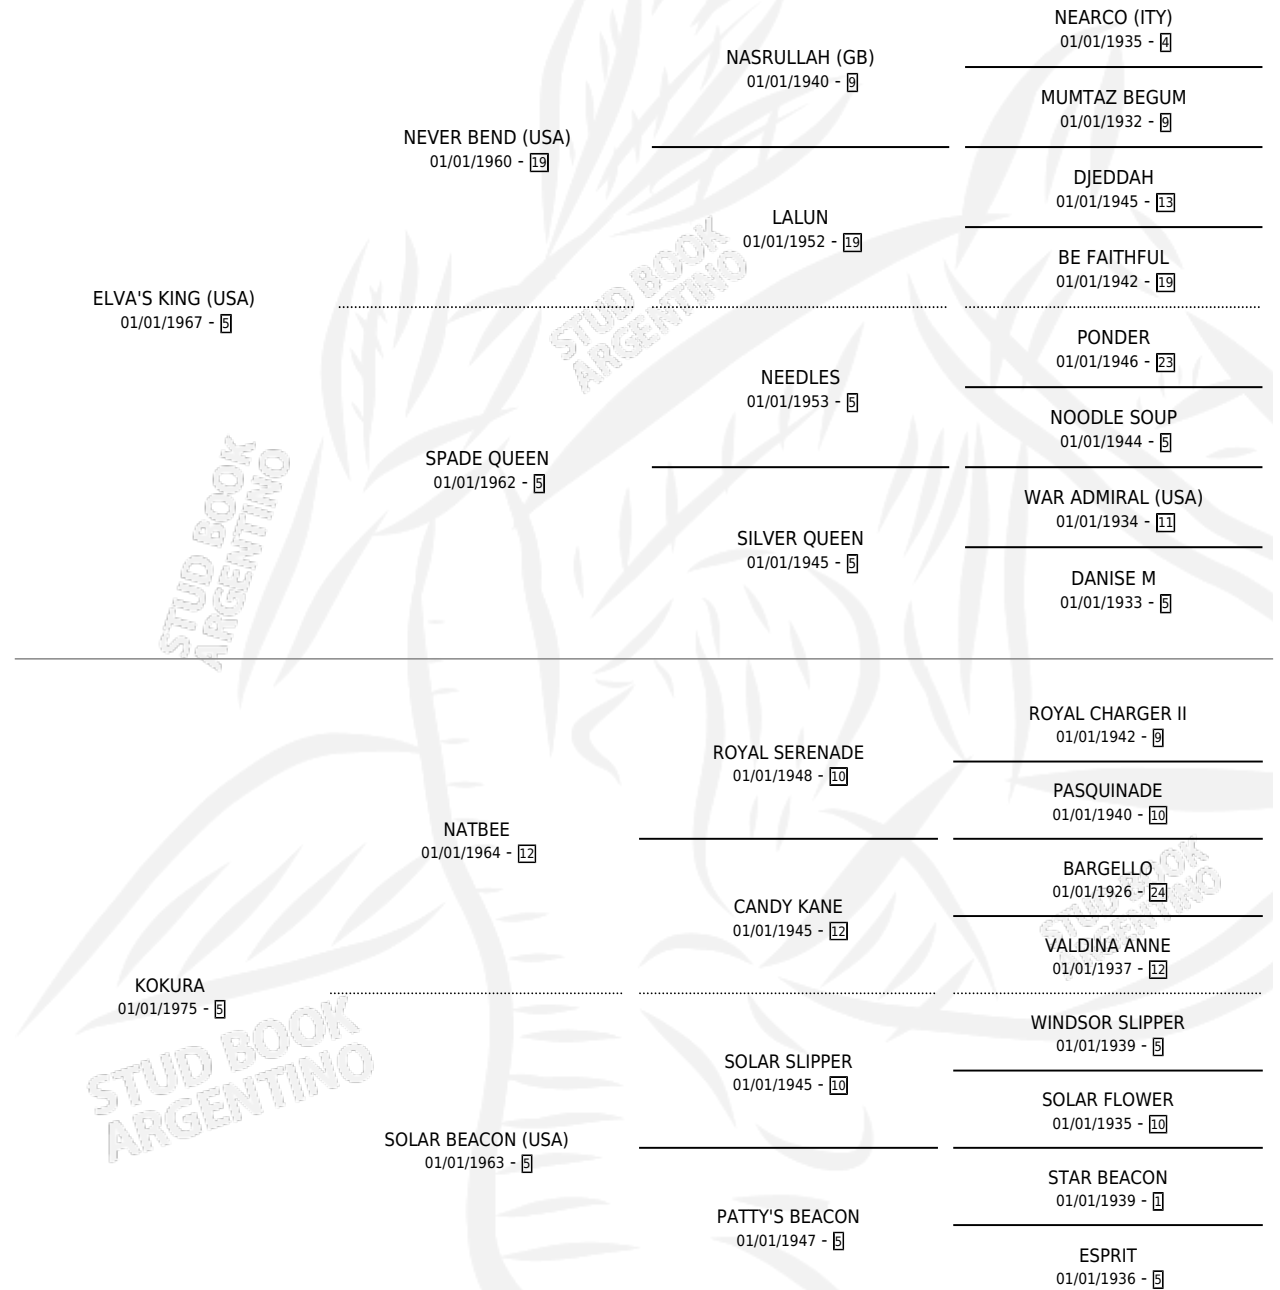

FLOWER'S QUEEN

por ELVA'S KING (USA) y KOKURA por NATBEE

Argentina · Hembra · Zaino · SP · 27/07/1984
Familia 5-g · Volumen 32

ESTADO

TIPIFICACIÓN SANGUÍNEA	X
TIPIFICACIÓN POR ADN	X
PASAPORTE	X
IDENTIFICACIÓN POR MICROCHIP	X
REPRODUCTOR	X

Lugar de nacimiento: Ancalu

Criador: Sin dato

PEDIGREE

CAMPAÑA

Solo carreras oficiales de Argentina

POR EDAD

EDAD	CC	1°	2°	3°	4°	5°	NP	CLC	CLG	CLCG1	CLGG1	IMPORTE	GANANCIA / CC
4 AÑOS	1	0	1	0	0	0	0	0	0	0	0	\$0	\$0
TOTALES	1	0	1	0	0	0	0	0	0	0	0	\$0	\$0
%		0.0%	100%	0.0%	0.0%	0.0%	0.0%	0.0%	0.0%	0.0%	0.0%		