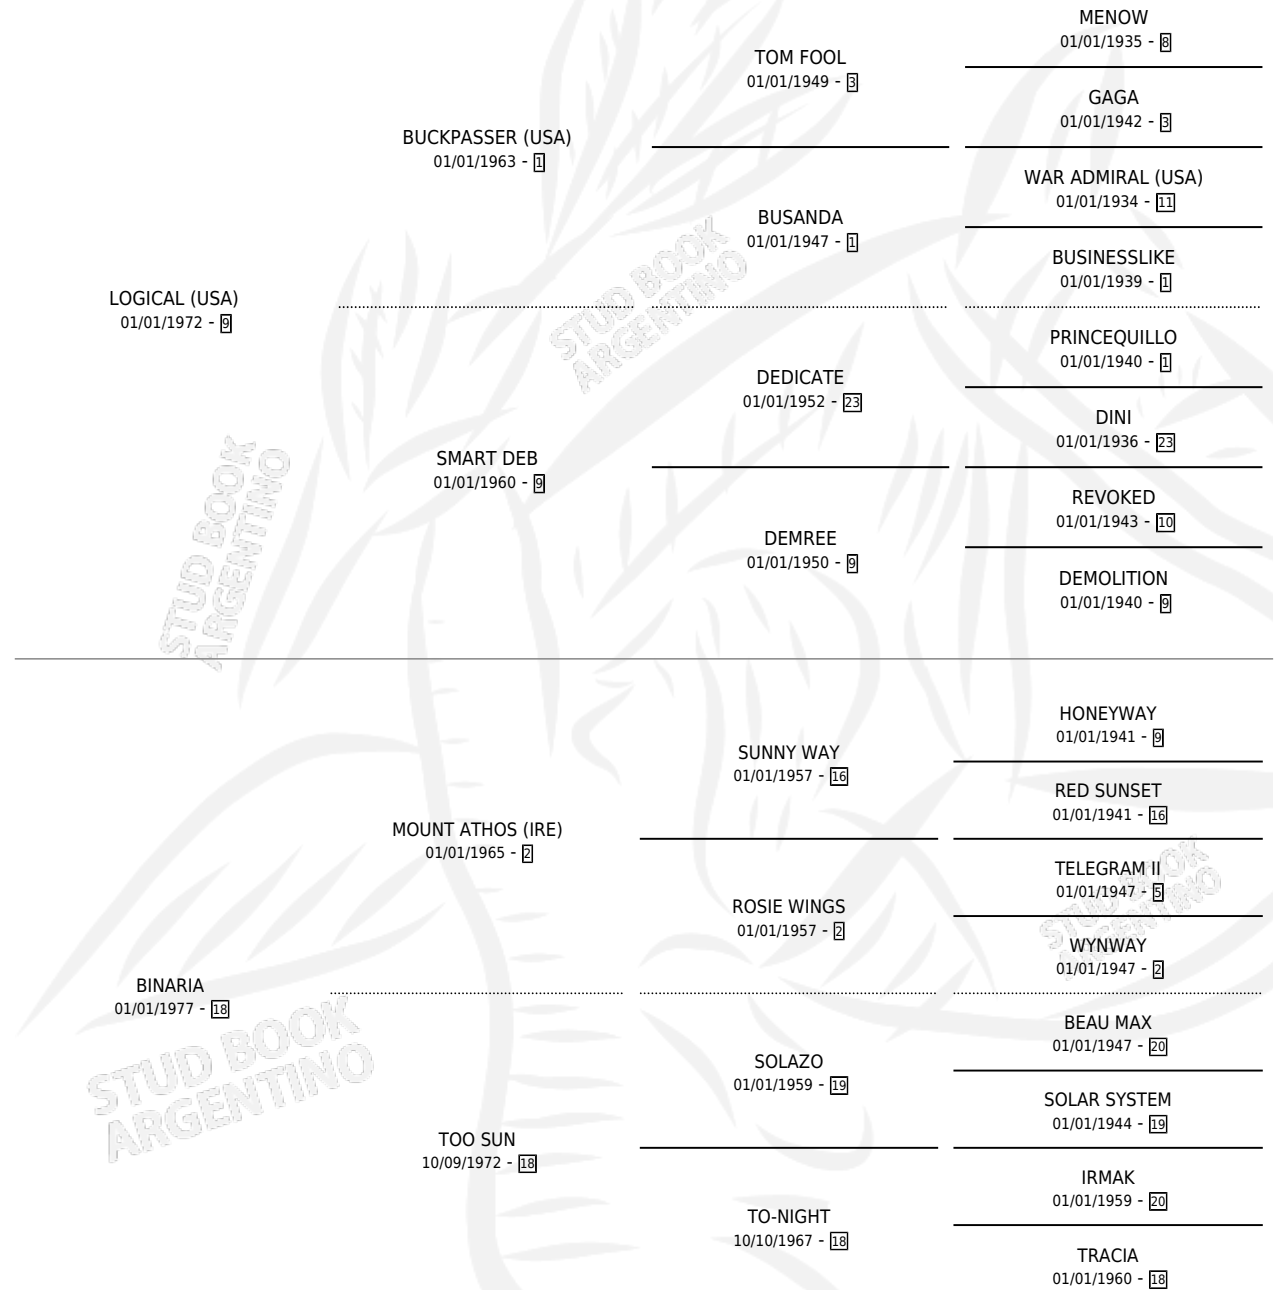

BASIC

por LOGICAL (USA) y BINARIA por MOUNT ATHOS (IRE)

Argentina · Macho · Zaino · SP · 31/07/1984
Familia 18-a · Volumen 32

ESTADO

TIPIFICACIÓN SANGUÍNEA	✓
TIPIFICACIÓN POR ADN	X
PASAPORTE	X
IDENTIFICACIÓN POR MICROCHIP	X
REPRODUCTOR	✓

Lugar de nacimiento: Campo particular

Criador: Sin dato

~

HIJOS

	MACHOS	HEMBRAS
10 NACIERON	6	4
2 CORRIERON	1	1

SIN ACTUACIONES

PEDIGREE