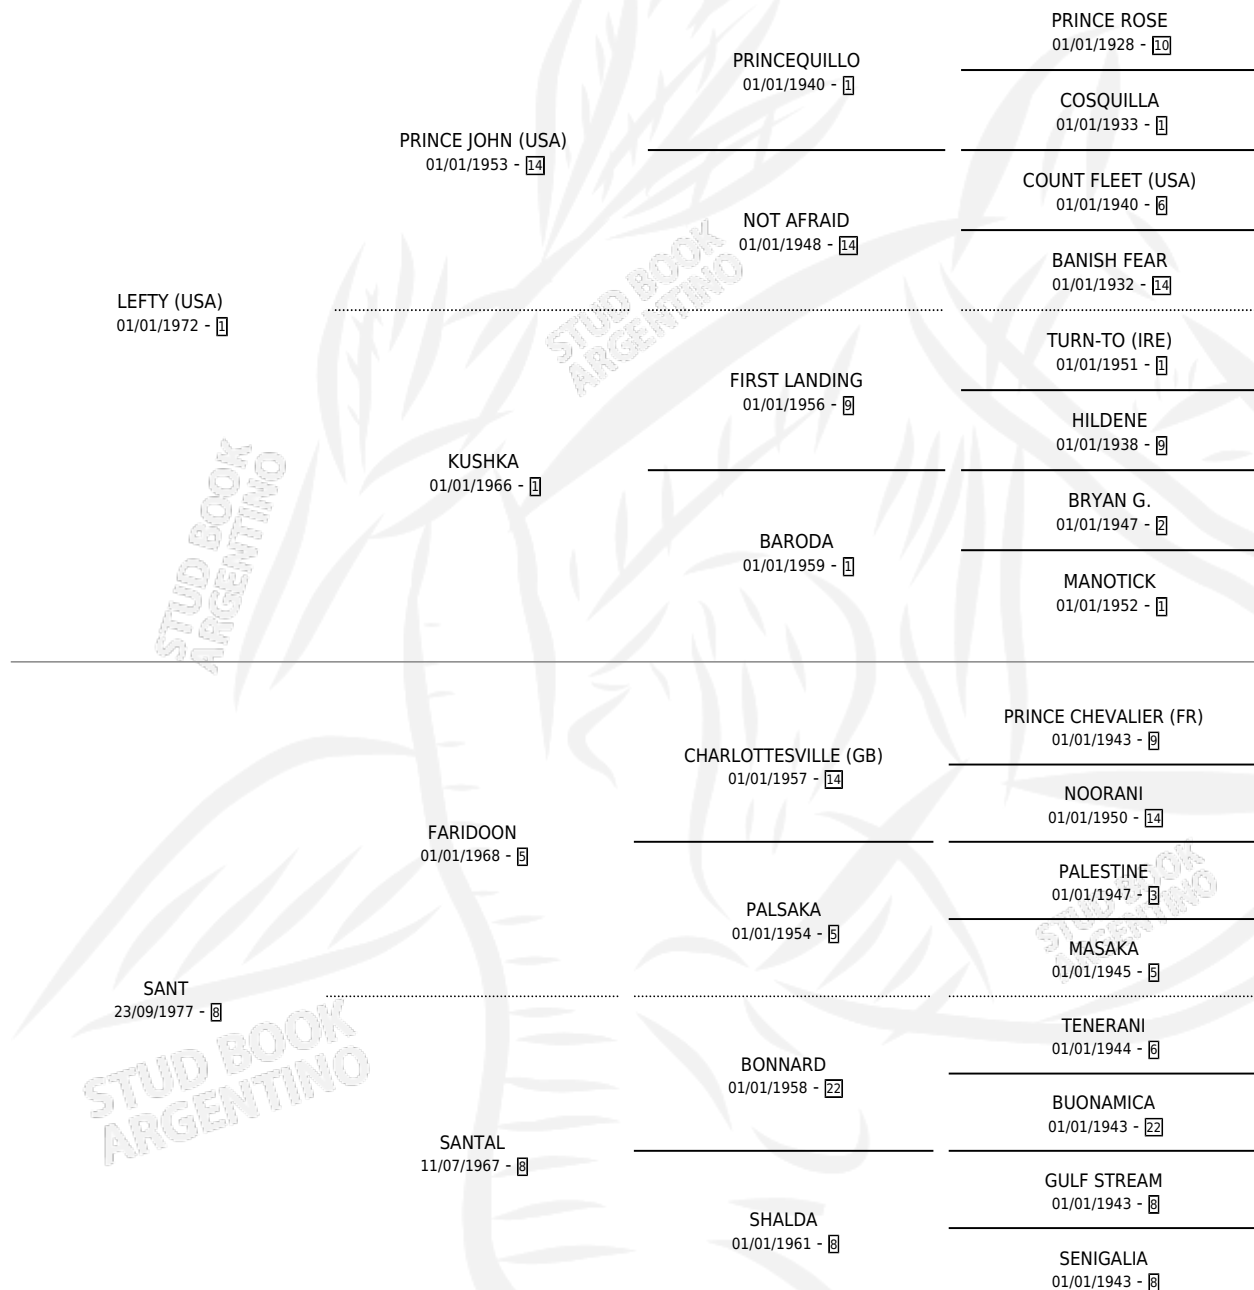

SAINT CYRIEN

por **LEFTY (USA)** y **SANT** por **FARIDOON**

Argentina · Macho · Alazan · SP · 30/07/1984
Familia 8-g · Volumen 32

ESTADO

TIPIFICACIÓN SANGUÍNEA	✓
TIPIFICACIÓN POR ADN	X
PASAPORTE	X
IDENTIFICACIÓN POR MICROCHIP	X
REPRODUCTOR	✓

Lugar de nacimiento: Campo particular

Criador: Sin dato

~

HIJOS

	MACHOS	HEMBRAS
13 NACIERON	6	7
1 CORRIERON	1	0
1 GANARON	1	0
0 GANADORES CL	0 GANADORES GR	0 GANADORES G1

PEDIGREE

CAMPAÑA

Solo carreras oficiales de Argentina