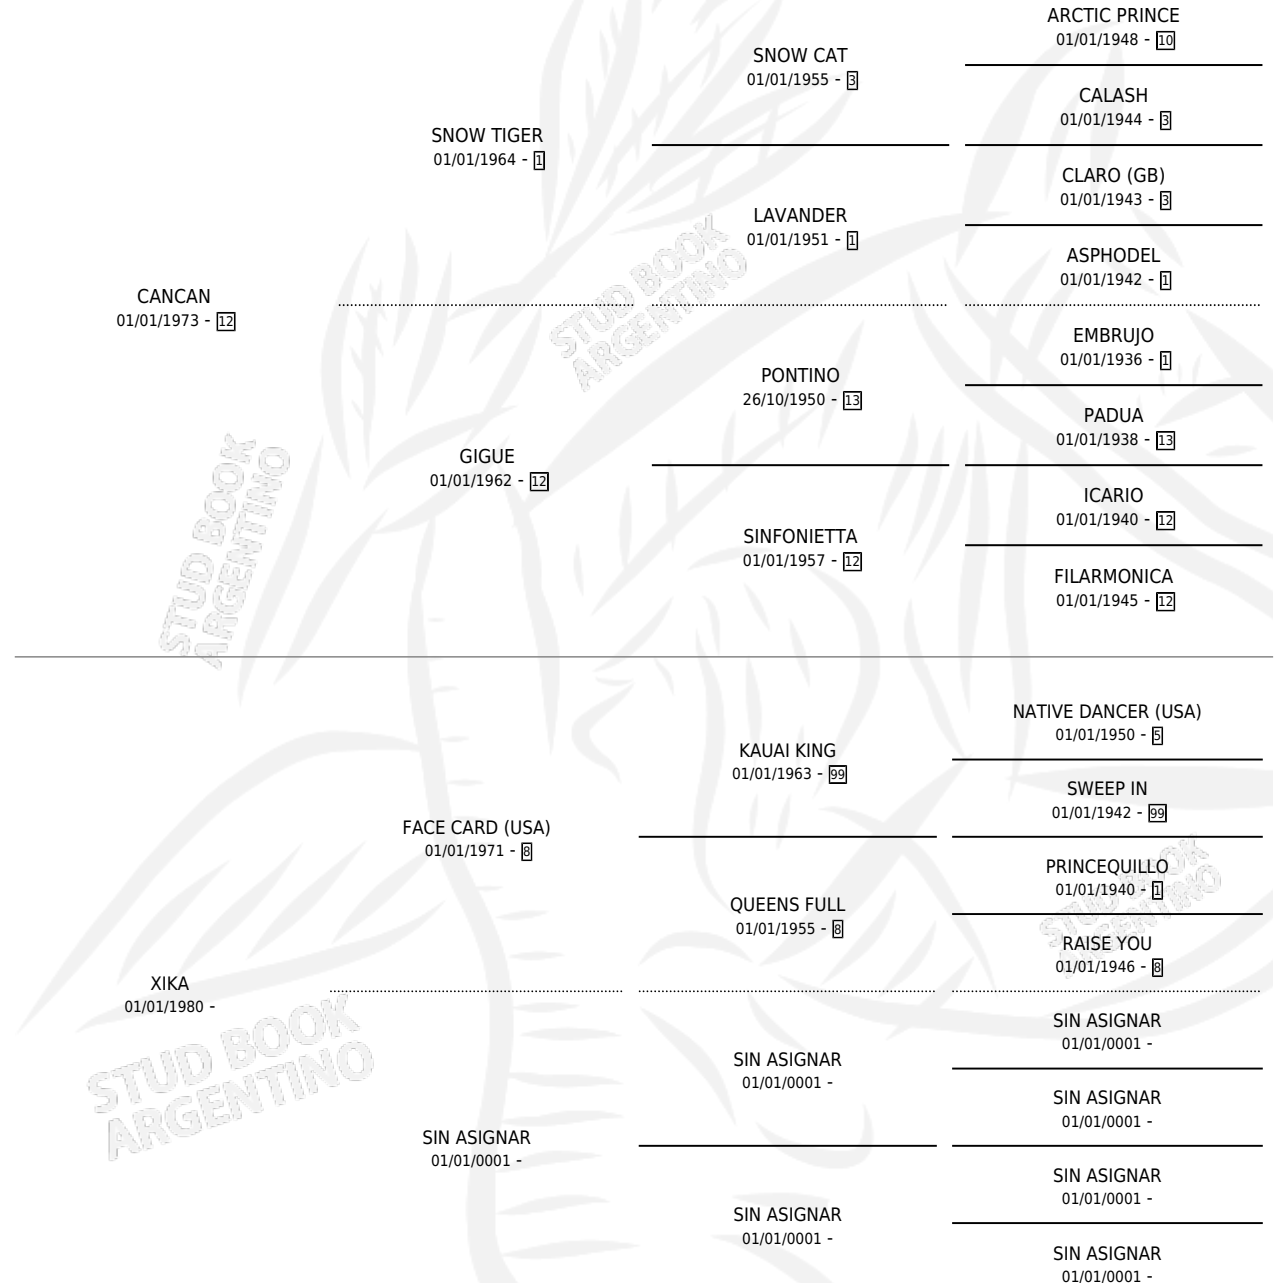

LADY CAN

por **CANCAN** y **XIKA** por **FACE CARD (USA)**

Argentina · Hembra · Alazan · SP · 28/07/1984
Familia · Volumen 32

ESTADO

TIPIFICACIÓN SANGUÍNEA	X
TIPIFICACIÓN POR ADN	X
PASAPORTE	X
IDENTIFICACIÓN POR MICROCHIP	X
REPRODUCTOR	X

Lugar de nacimiento: Campo particular

Criador: Sin dato

PEDIGREE