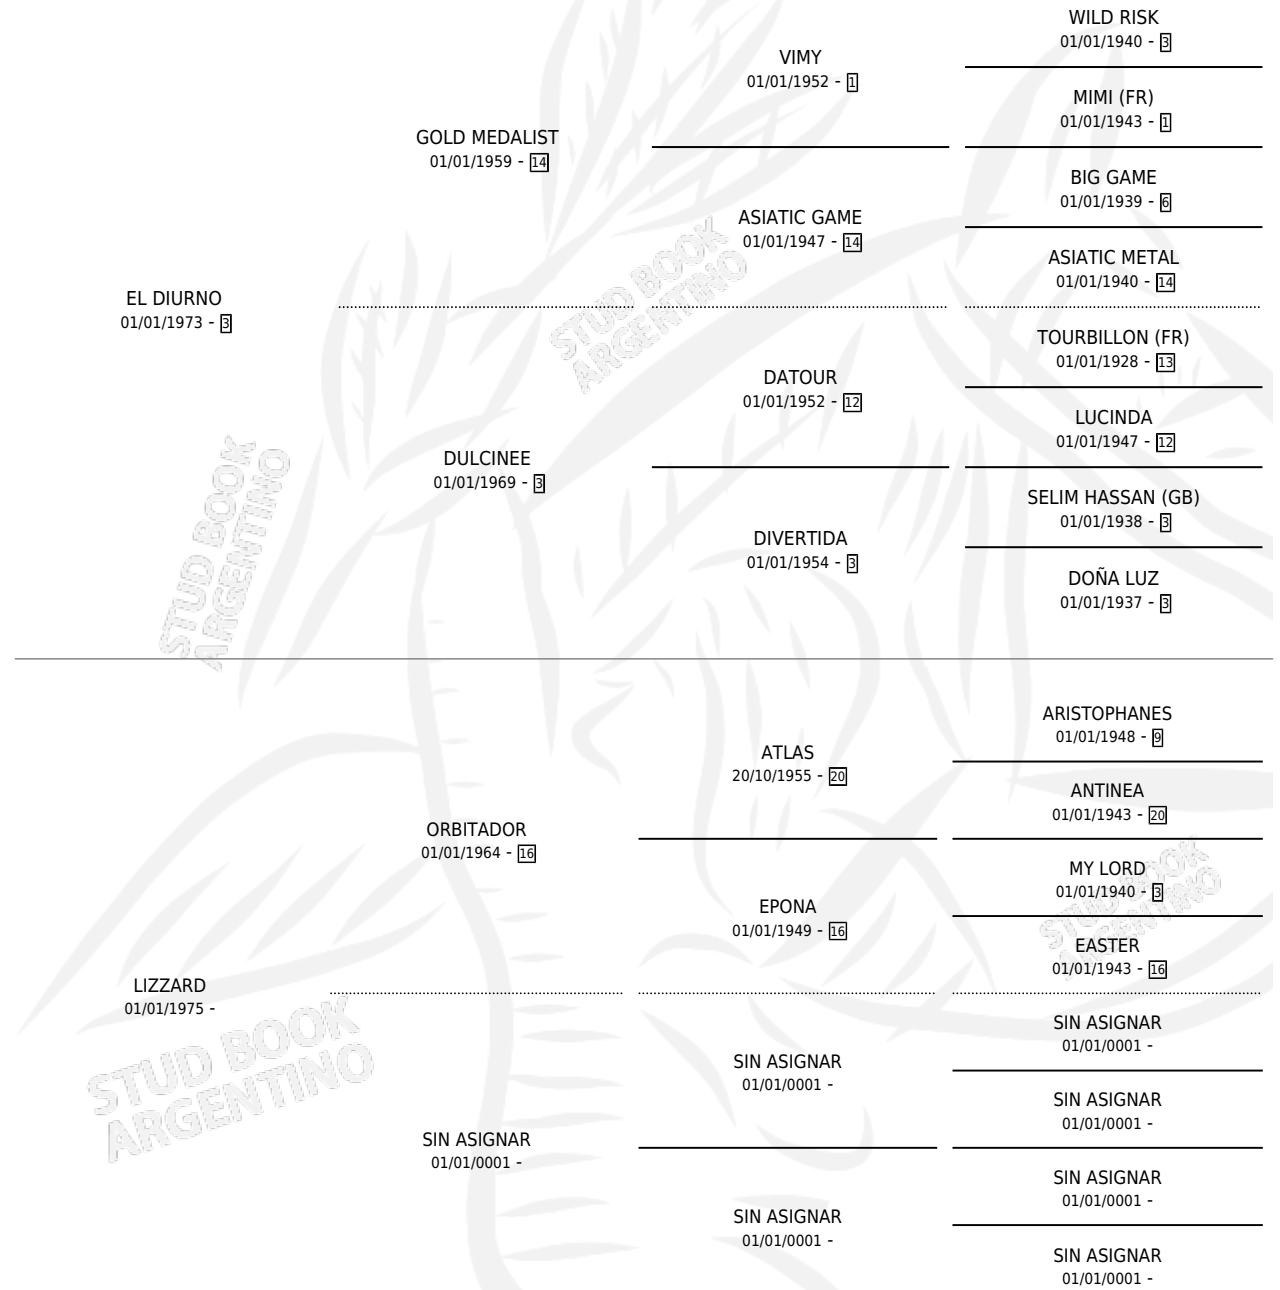

DIURLIZ

por EL DIURNO y LIZZARD por ORBITADOR

Argentina · Hembra · Alazan · SP · 23/07/1984
Familia · Volumen 32

ESTADO

TIPIFICACIÓN SANGUÍNEA	X
TIPIFICACIÓN POR ADN	X
PASAPORTE	X
IDENTIFICACIÓN POR MICROCHIP	X
REPRODUCTOR	X

Lugar de nacimiento: Campo particular

Criador: Sin dato

PEDIGREE

DIURLIZ

Datos oficiales del Stud Book Argentino

Documento generado el 07/05/2026

studbook.org.ar