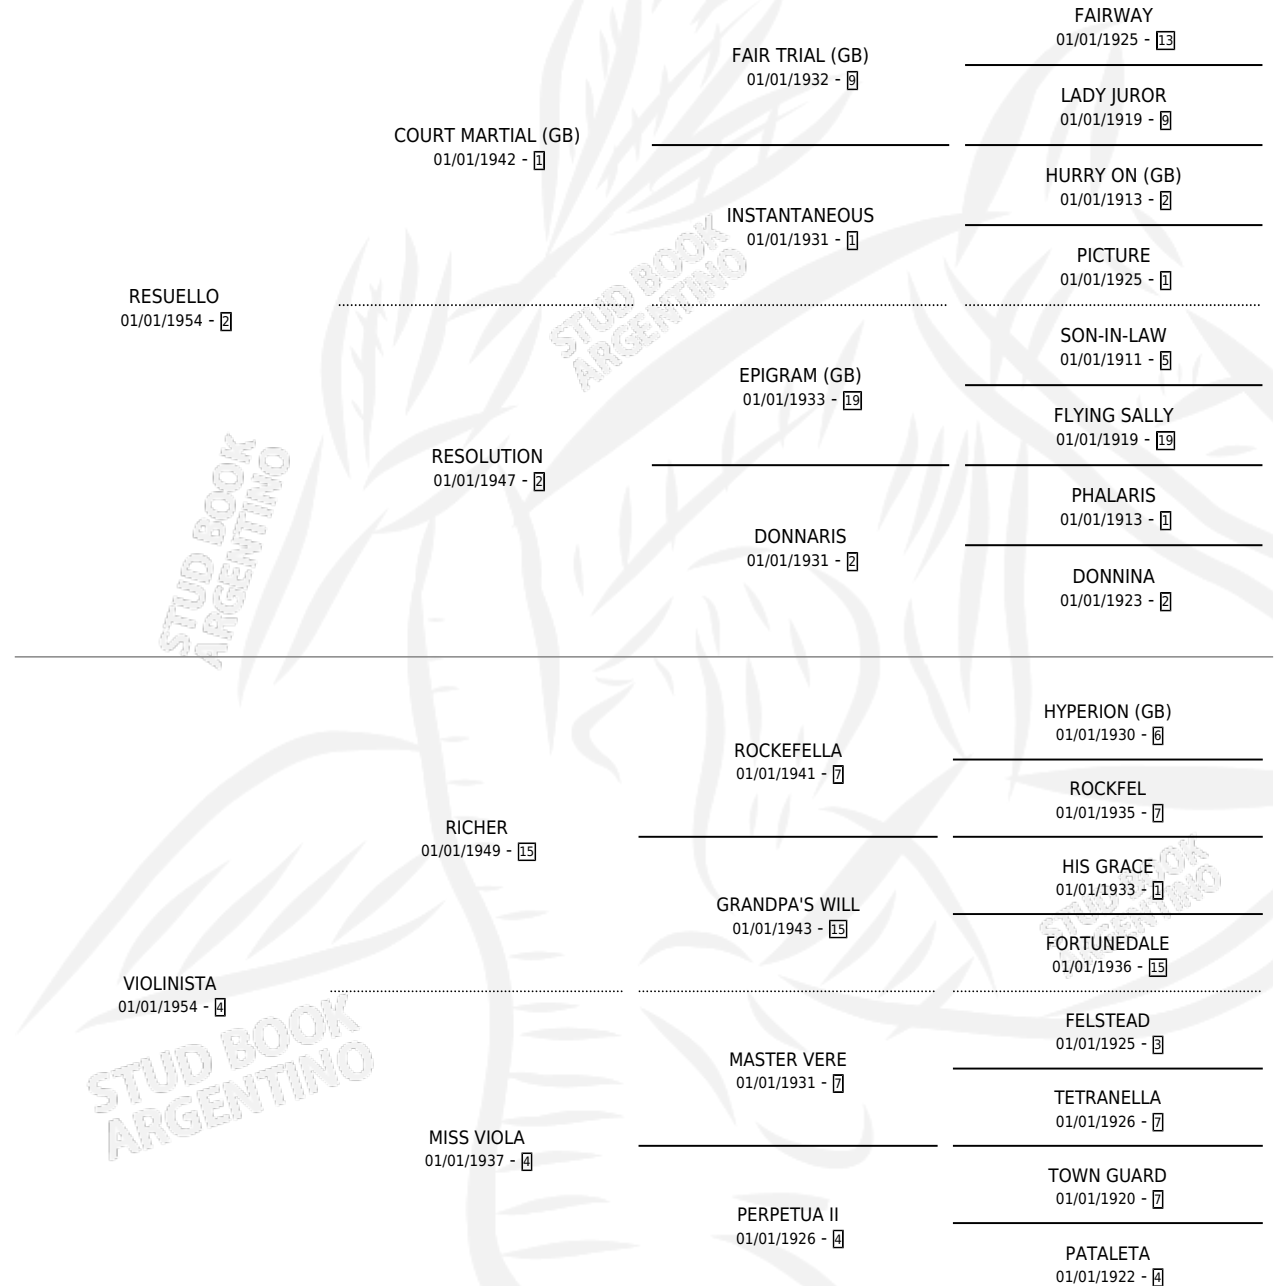

VIOLENA

por RESUELLO y VIOLINISTA por RICHER

Argentina · Hembra · Tordillo · SP · 01/01/1967
Familia 4-b · Volumen 26

ESTADO

TIPIFICACIÓN SANGUÍNEA	X
TIPIFICACIÓN POR ADN	X
PASAPORTE	X
IDENTIFICACIÓN POR MICROCHIP	X
REPRODUCTOR	✓

Lugar de nacimiento: Campo particular

Criador: Camogli Alfredo Edelmiro

~

HIJOS

	MACHOS	HEMBRAS
13 NACIERON	8	5
6 CORRIERON	5	1
6 GANARON	5	1

1	1	0
GANADORES CL	GANADORES GR	GANADORES G1

PEDIGREE

SERVICIOS