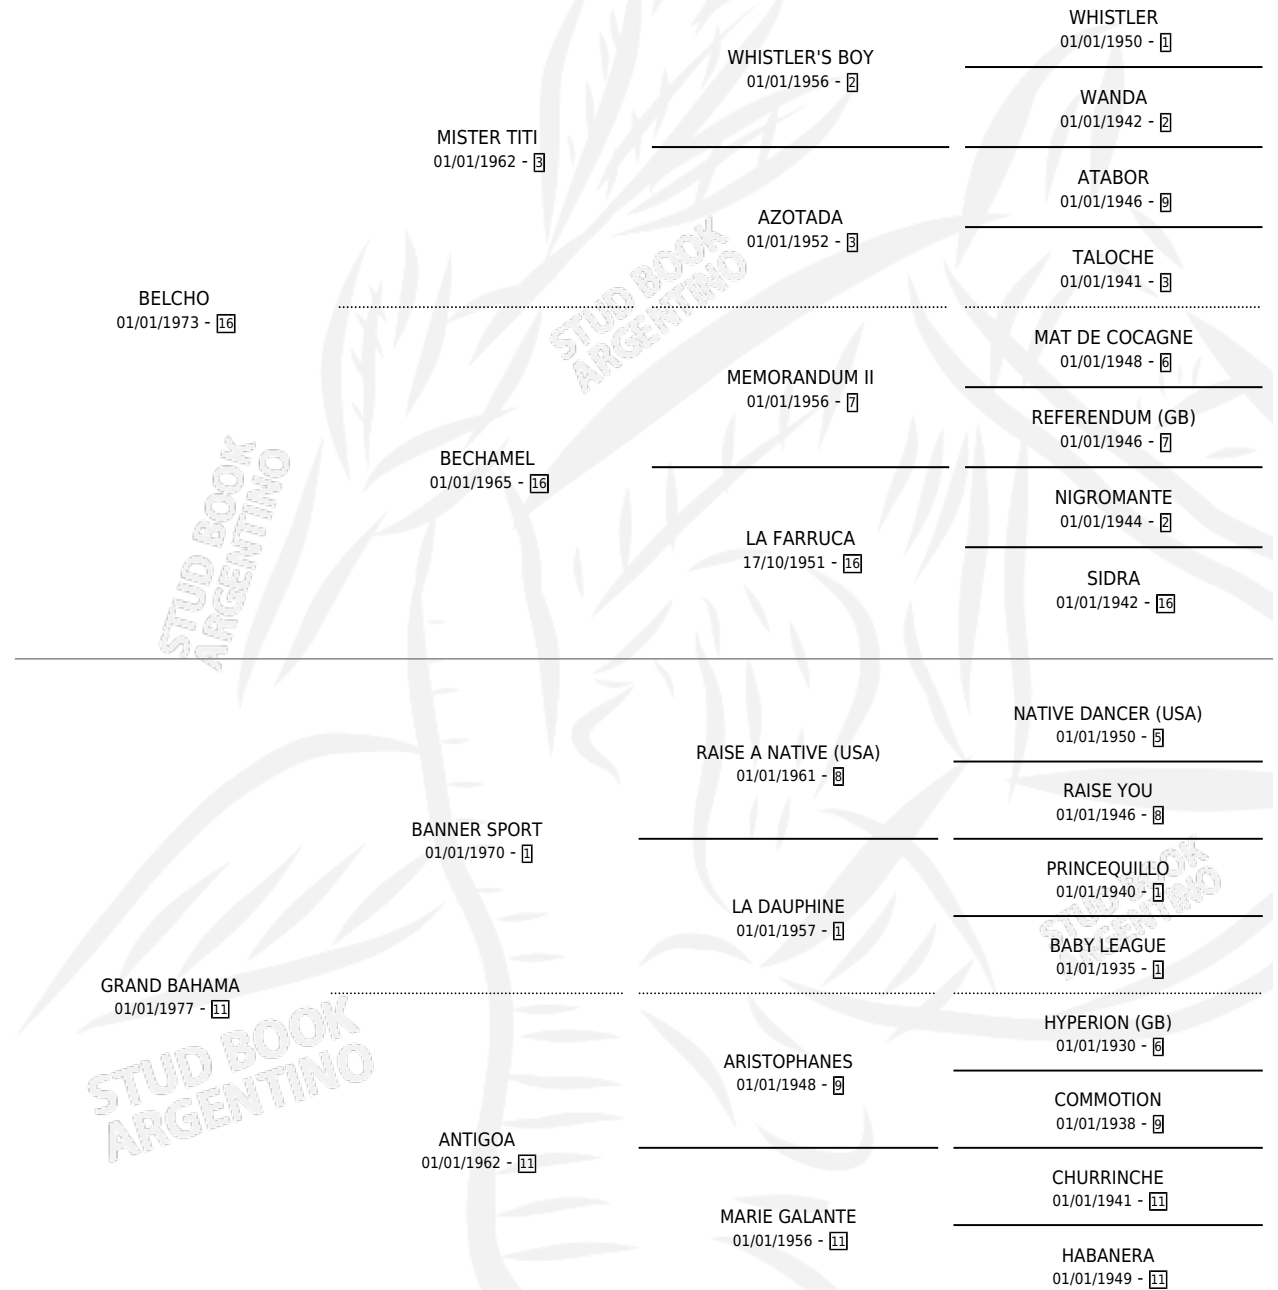

CUSTER

por **BELCHO** y **GRAND BAHAMA** por **BANNER SPORT**

Argentina · Macho · Zaino · SP · 02/08/1984
Familia 11-d · Volumen 32

ESTADO

TIPIFICACIÓN SANGUÍNEA	X
TIPIFICACIÓN POR ADN	X
PASAPORTE	X
IDENTIFICACIÓN POR MICROCHIP	X
REPRODUCTOR	X

Lugar de nacimiento: Campo particular

Criador: Indio Rico

PEDIGREE

CAMPAÑA

Solo carreras oficiales de Argentina

POR EDAD

EDAD	CC	1°	2°	3°	4°	5°	NP	CLC	CLG	CLCG1	CLGG1	IMPORTE	GANANCIA / CC
3 AÑOS	2	2	0	0	0	0	0	0	0	0	0	\$0	\$0
4 AÑOS	5	0	0	1	1	0	3	0	0	0	0	\$0	\$0
5 AÑOS	3	1	1	0	0	1	0	0	0	0	0	\$876,000	\$292,000
TOTALES	10	3	1	1	1	1	3	0	0	0	0	\$876,000	\$87,600
%		30.0%	10.0%	10.0%	10.0%	10.0%	30.0%	0.0%	0.0%	0.0%	0.0%		