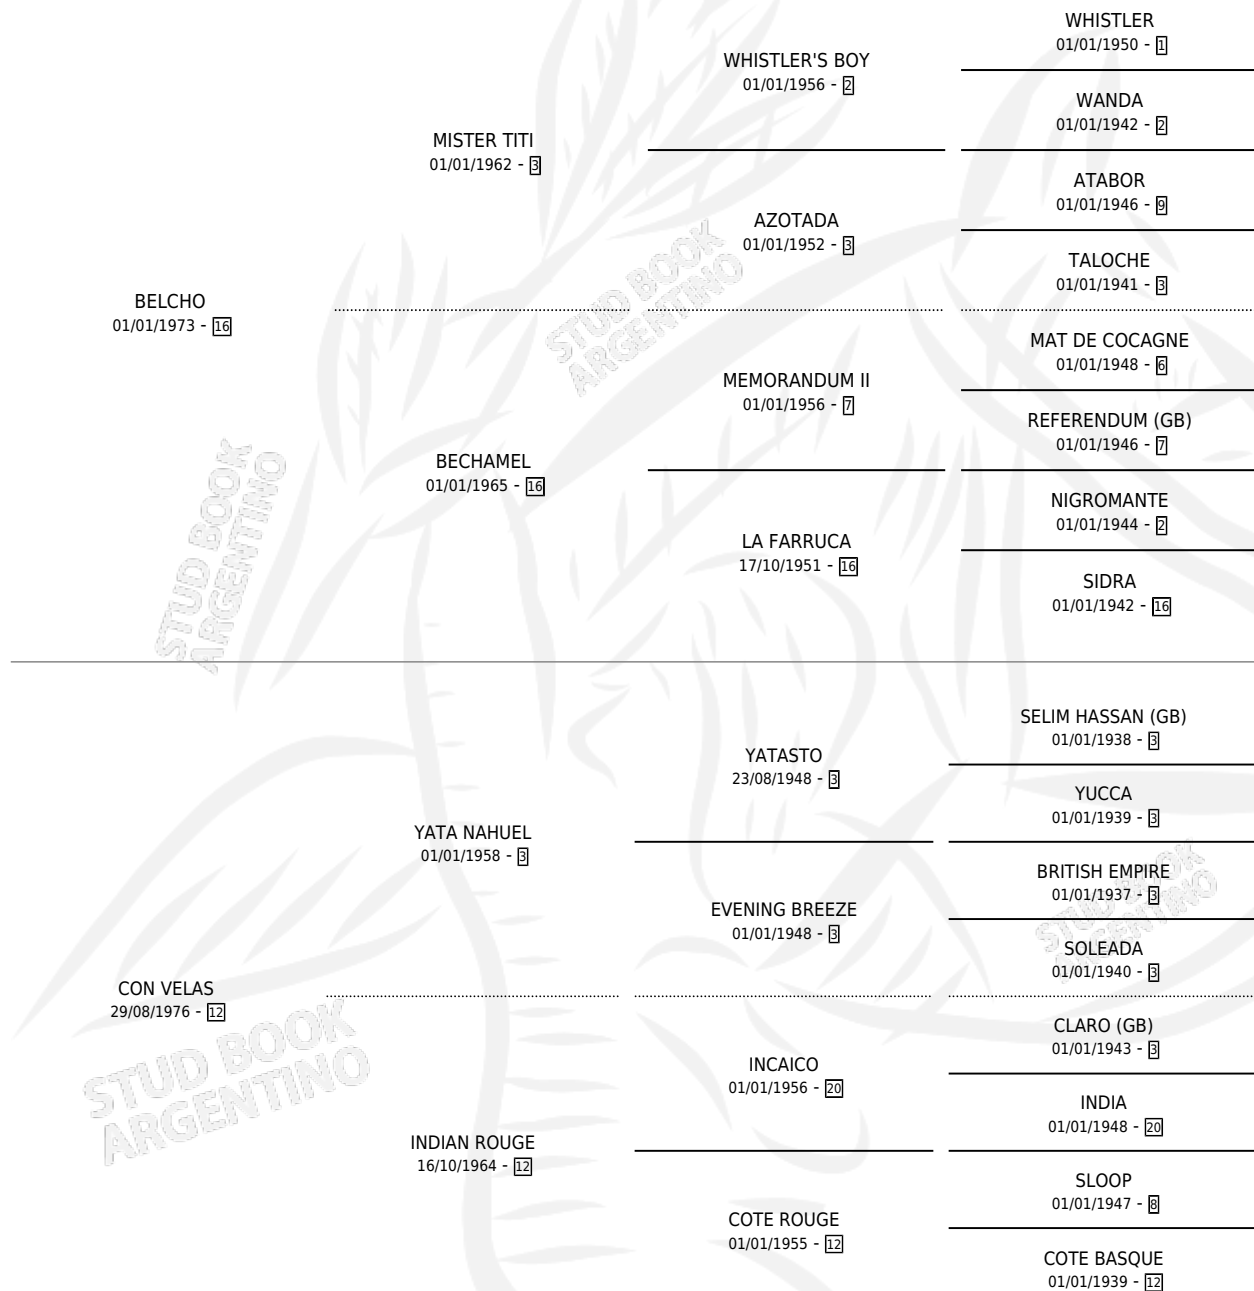

# MALY

por **BELCHO** y **CON VELAS** por **YATA NAHUEL**

Argentina · Hembra · Zaino · SP · 21/07/1984  
Familia 12-d · Volumen 32

## ESTADO

TIPIFICACIÓN SANGUÍNEA	X
TIPIFICACIÓN POR ADN	X
PASAPORTE	X
IDENTIFICACIÓN POR MICROCHIP	X
REPRODUCTOR	X

**Lugar de nacimiento:** Campo particular

**Criador:** Indio Rico

# MALY