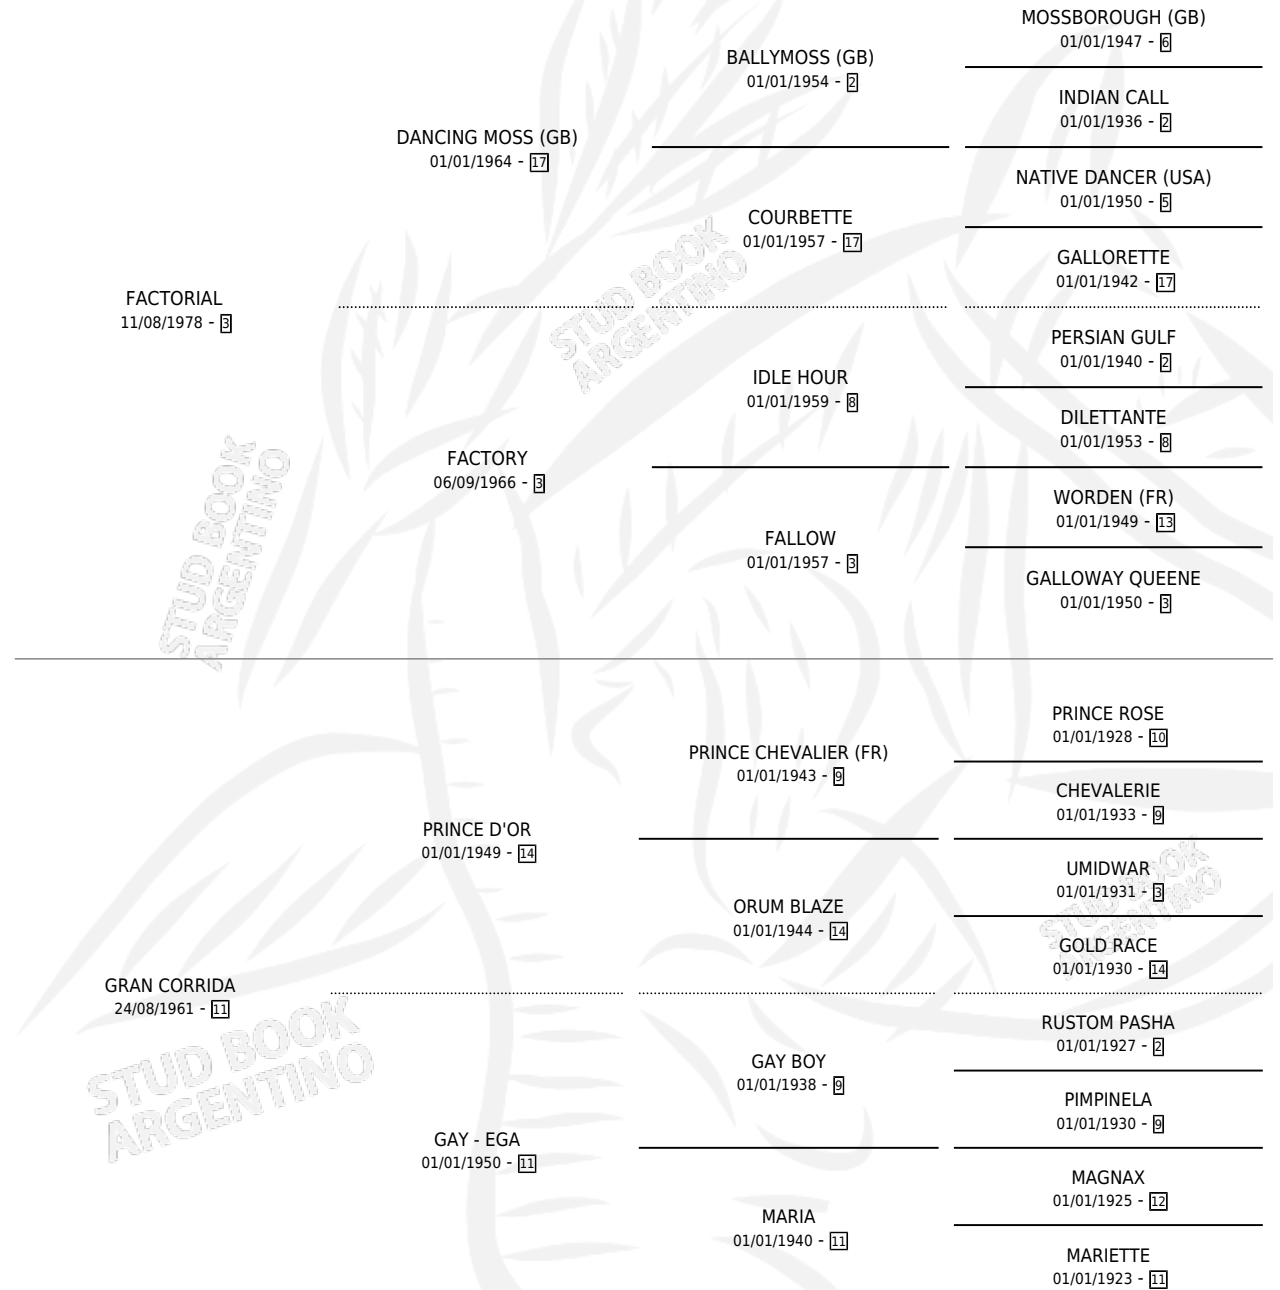

GRANDIOSA

por **FACTORIAL** y **GRAN CORRIDA** por **PRINCE D'OR**

Argentina · Hembra · Tordillo · SP · 14/08/1984
Familia 11-e · Volumen 32

ESTADO

TIPIFICACIÓN SANGUÍNEA	X
TIPIFICACIÓN POR ADN	X
PASAPORTE	X
IDENTIFICACIÓN POR MICROCHIP	X
REPRODUCTOR	X

Lugar de nacimiento: Campo particular

Criador: Sin dato

PEDIGREE